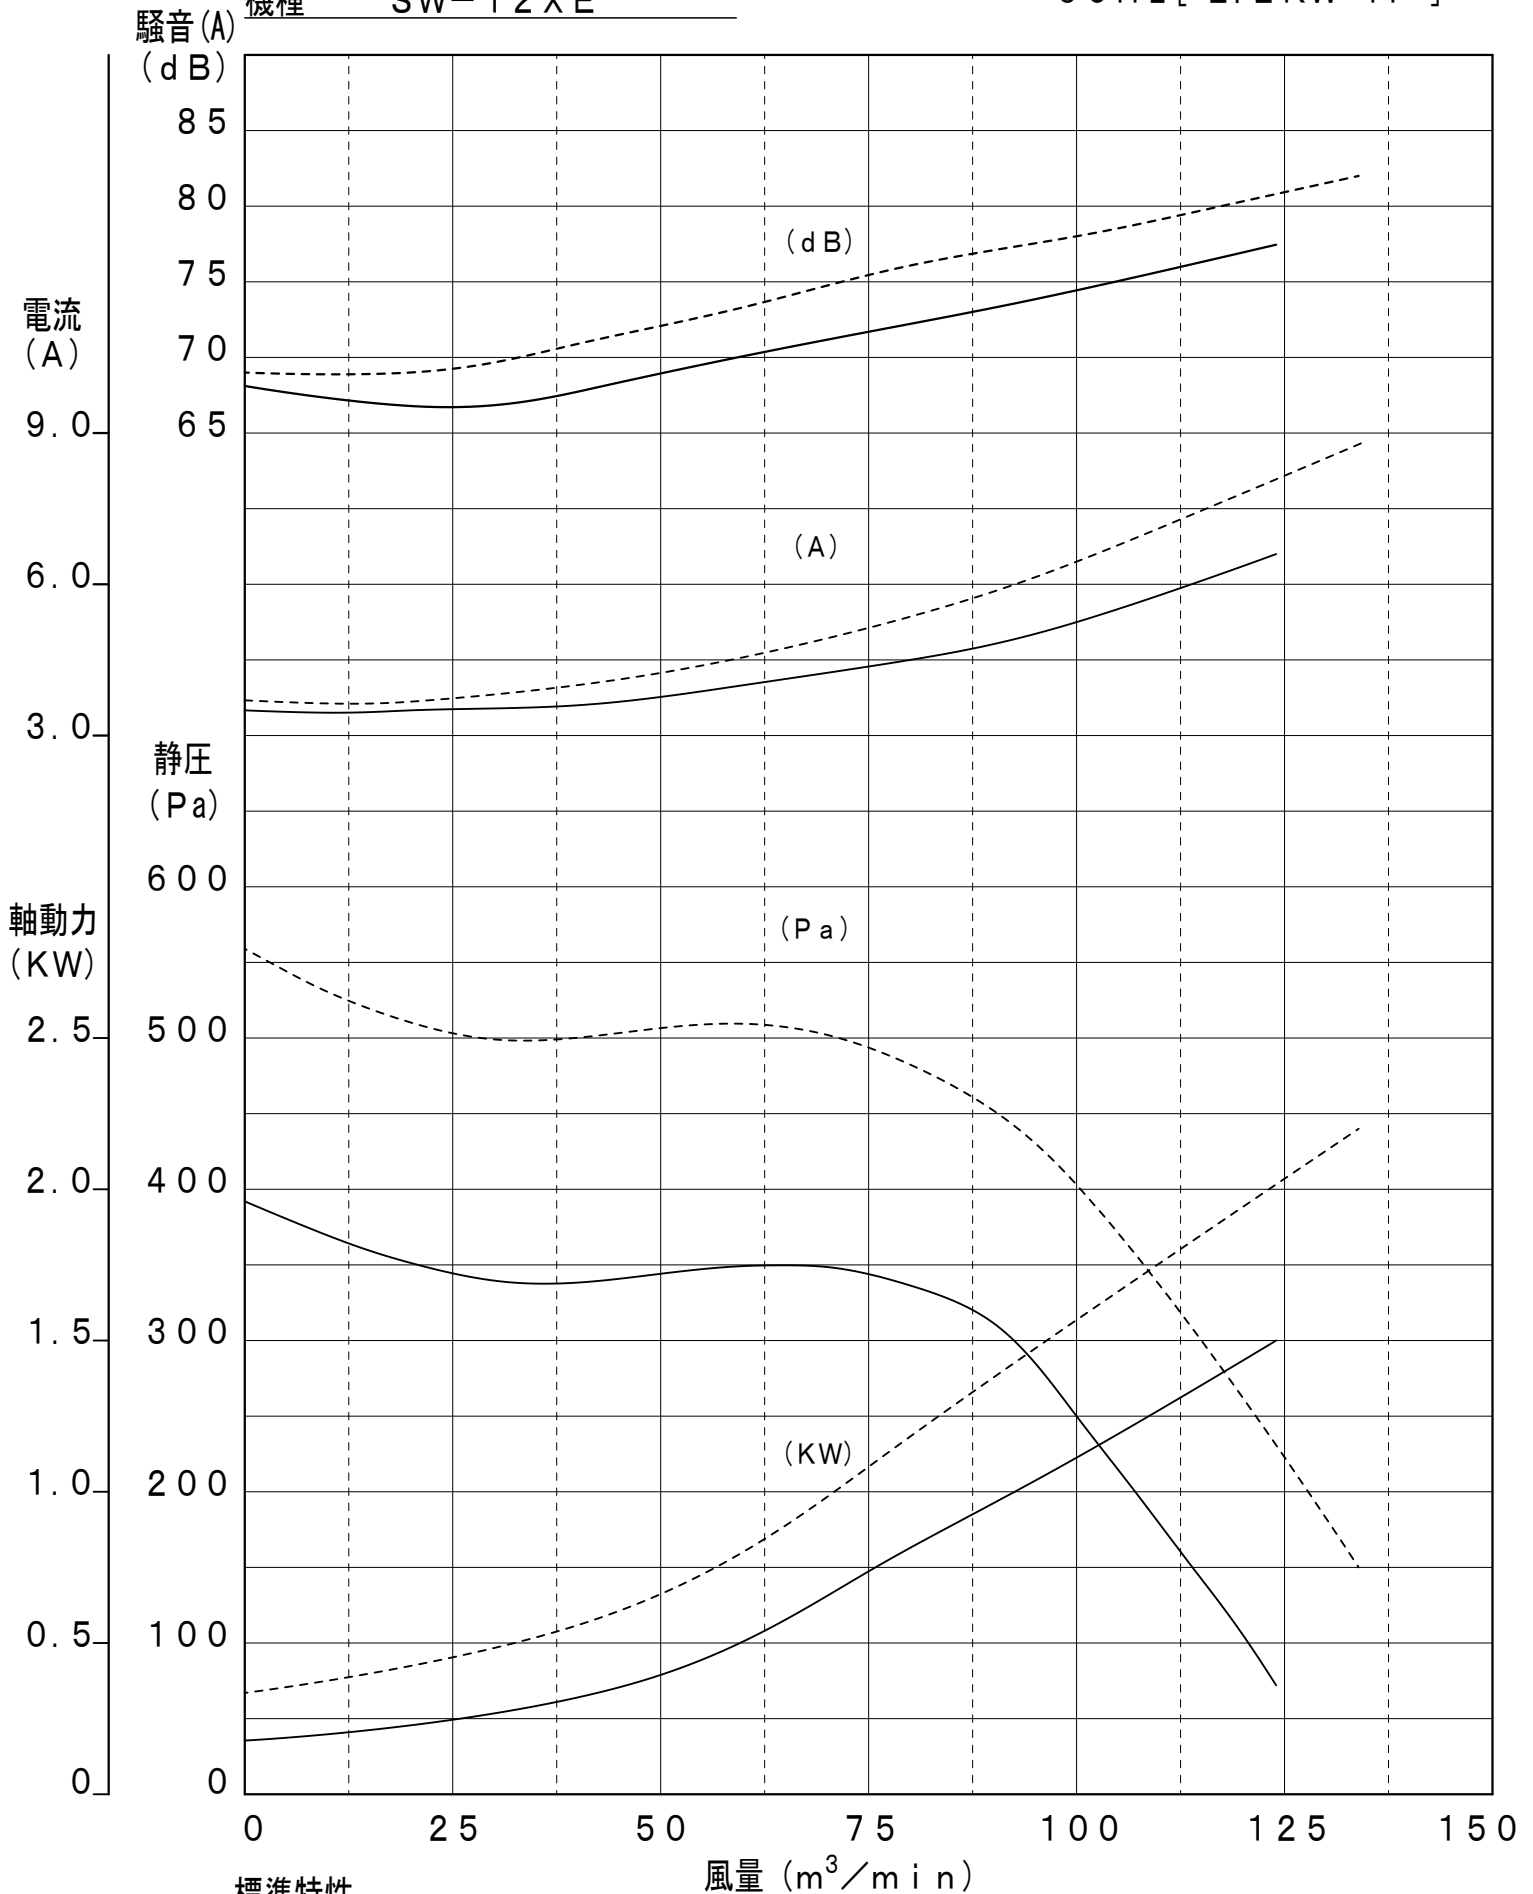

性能特性表

機種 SW-12XE

—— 50Hz [ 1.5KW 4P ]  
 - - - - 60Hz [ 2.2KW 4P ]

標準特性

規格値は標準特性の±15%とする。

株式会社 佐藤工業所