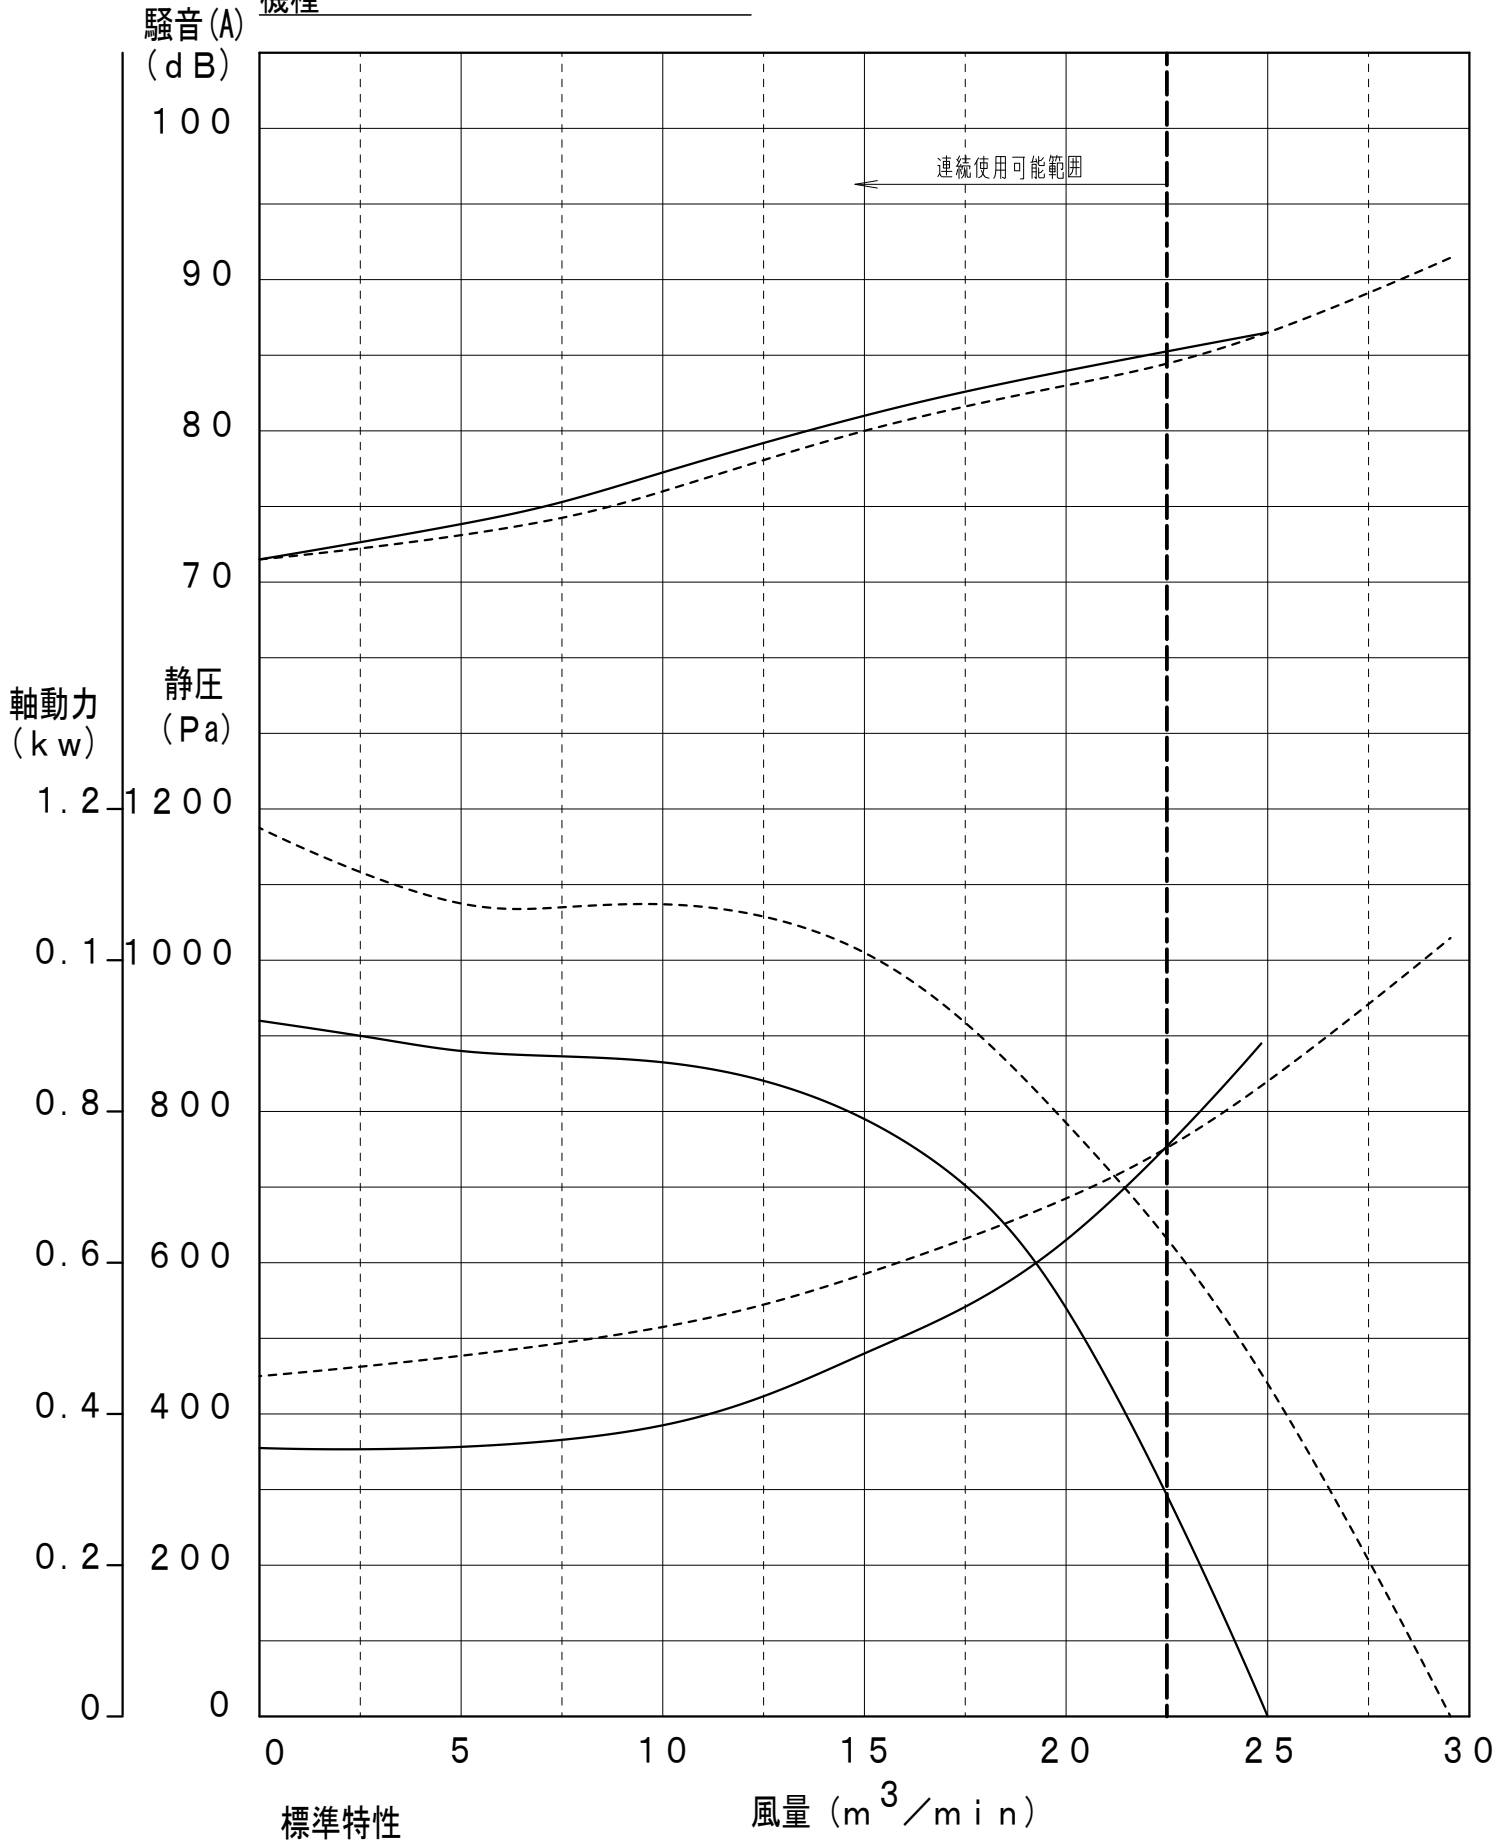

性能特性表

機種 SS-01H

—— 50Hz    - - - - 60Hz

標準特性

規格値は標準特性の±15%とする。