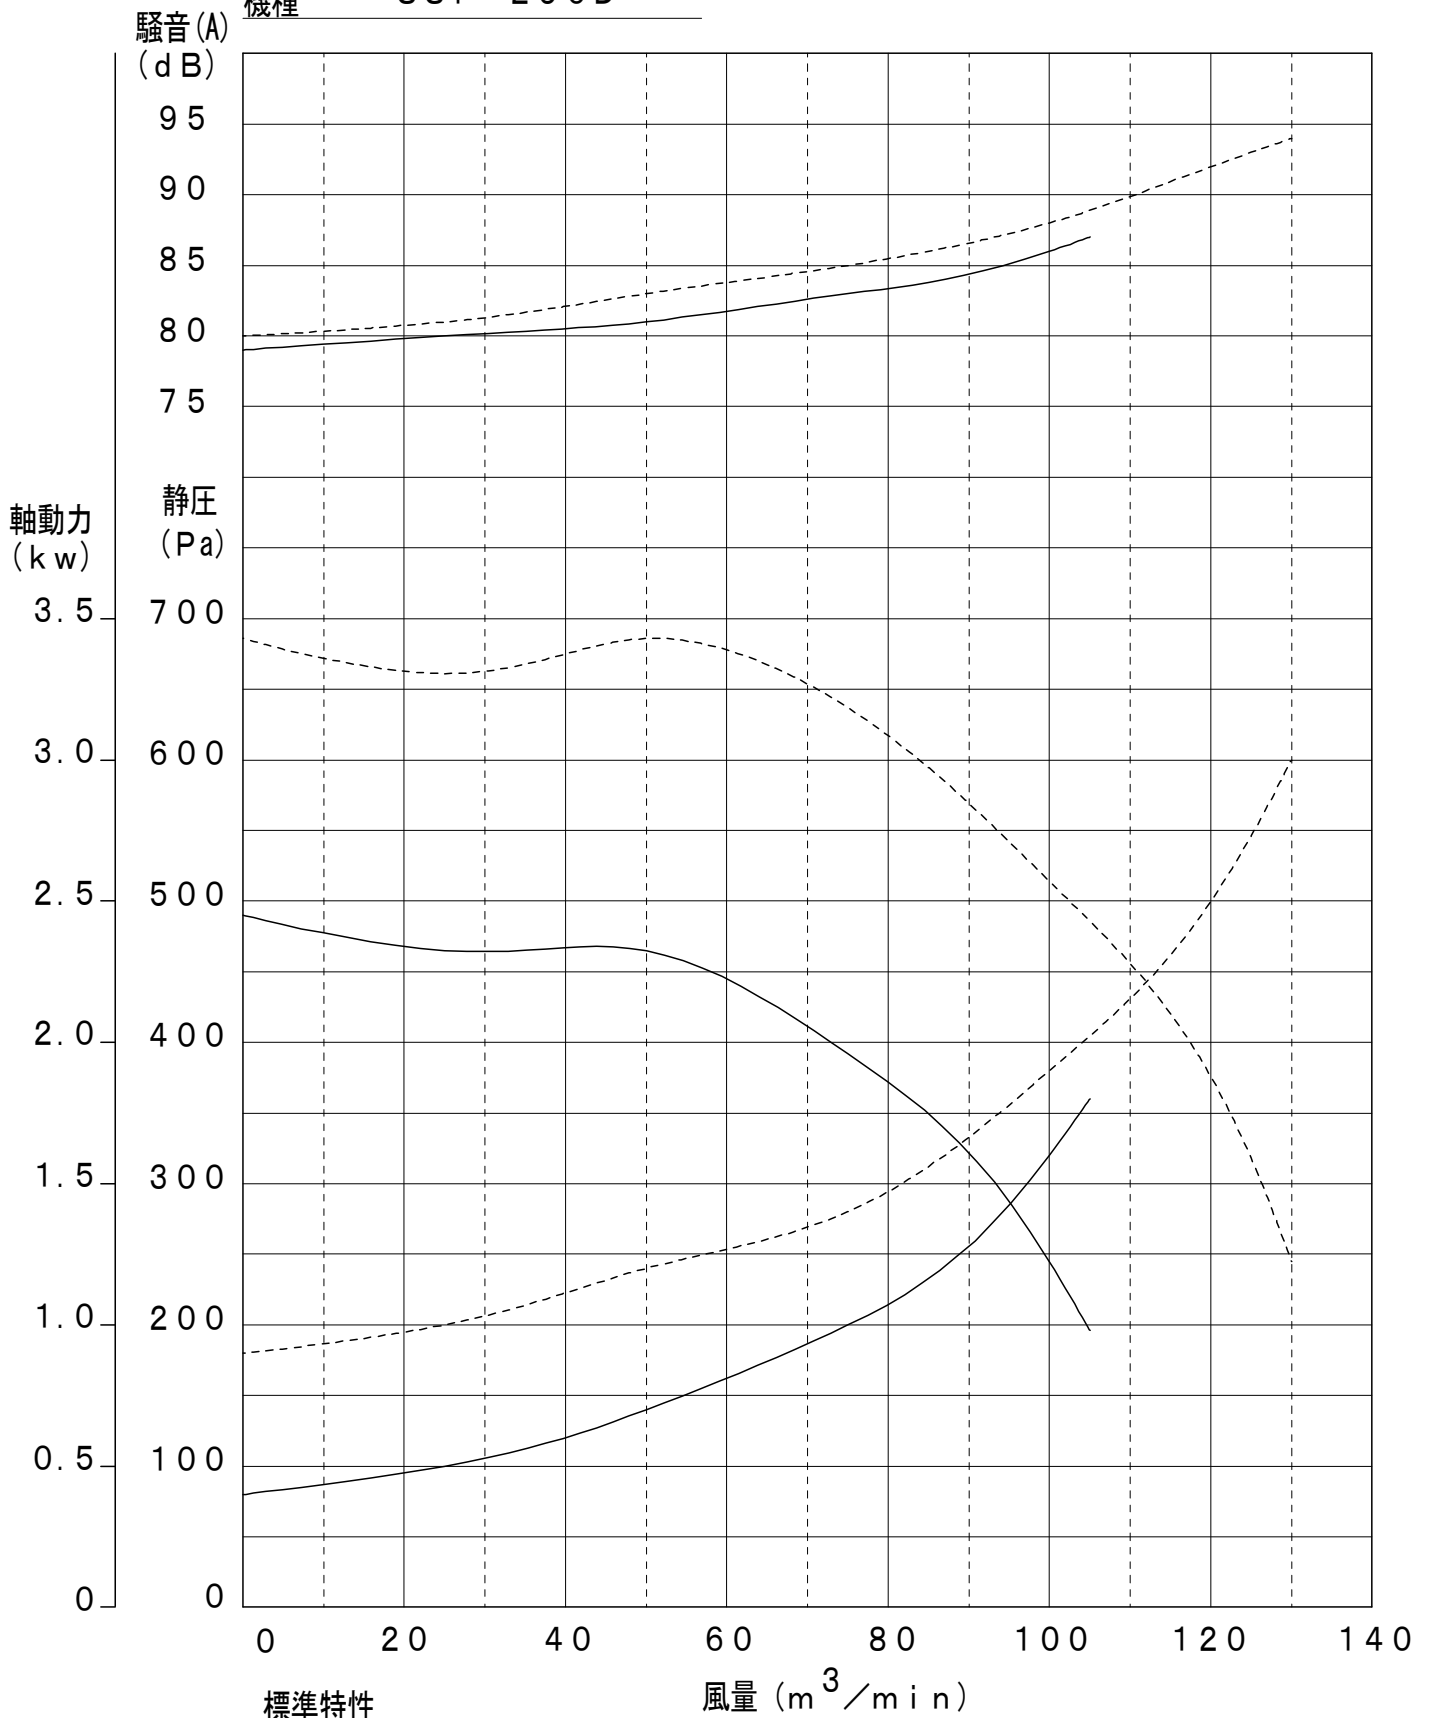

性能特性表

機種 SSF-250D

—— 50Hz - - - - 60Hz

標準特性

規格値は標準特性の±15%とする。

株式会社 佐藤工業所