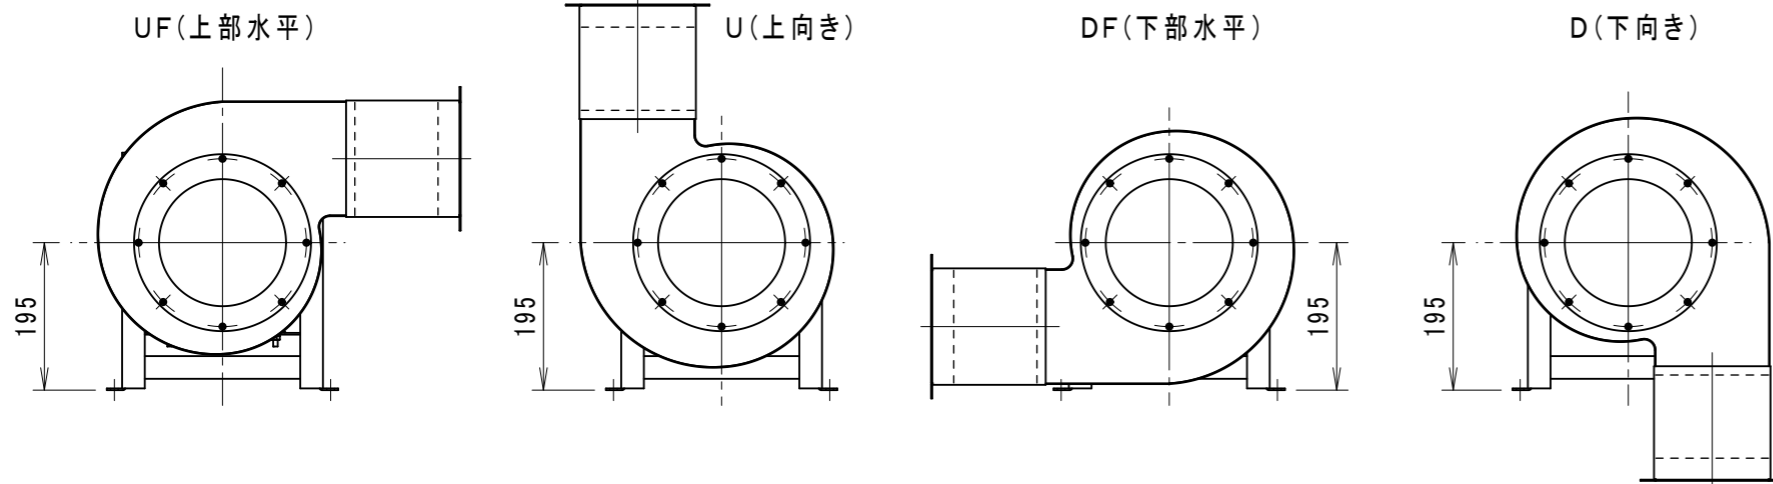

吐出方向一覧(1:10)

8	防振ゴム	4	NR	
7	ターボリンクャンパス	2	ナイロン	
6	角フランジ	2	SPC	
5	モーター	1		
4	モーター台	1	SPC	
3	シロッコファン	2	SPC	
2	ベルマウス	4	SPC	
1	ケーシング	2	SPC	

番号	名称	図番	個数	材質	摘要
----	----	----	----	----	----

製	H. Yoshimoto	審		承		重		縮	1:5	単	mm
図	14' 09' 30	査	..	認	..	量		尺		位	

機	SW-11XE			図	三相電動送風機
種				名	

△	図番B-SW-11X-2より全面書換	2014. 9 .30
	訂正記事	訂正年月日

株式会社 佐藤工業所	図番	B-SW-11X-3
------------	----	------------

表面処理	
------	--