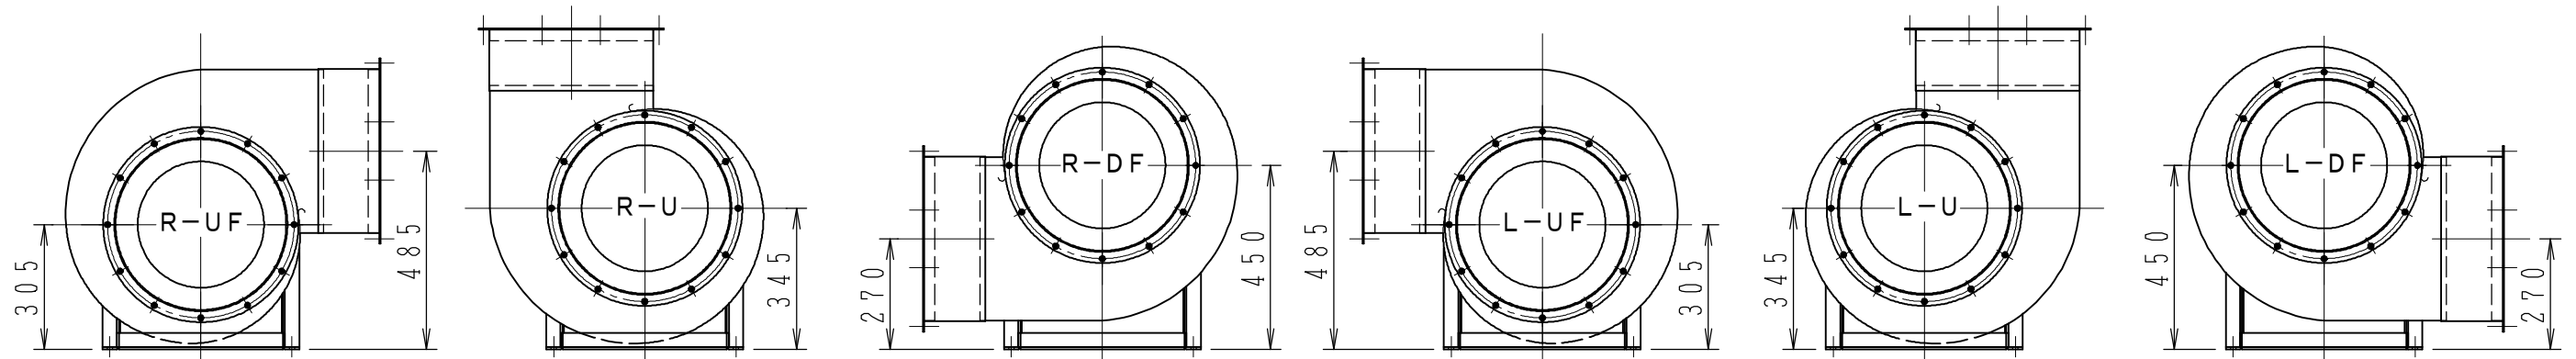

吐出方向一覧 (縮尺 1 : 17)

*主要寸法は上図と同じになります。

モータ: 耐圧防爆形 (汎用)
50Hz: 2.2KW 6P (112M)
60Hz: 3.7KW 6P (132S)

7	ターボリンキャンパス	1	ナイロン	
6	角フランジ	1	SPC	
5	モーター	1		
4	モーター台	1	SPC	
3	シロッコファン	1	SPC	
2	ベルマウス	1	SPC	
1	ケーシング	1	SPC	

番号	名称	図番	個数	材質	摘要
----	----	----	----	----	----

製	H. Yoshimoto	審		承		重		縮	1 : 10	単	mm
図	12.04.18	査		認		量		尺		位	
機	SSF-250D					図	三相電動送風機				
種	株式会社 佐藤工業所					図	B-SSF250D T1				

△	訂正記事	訂正年月日
---	------	-------