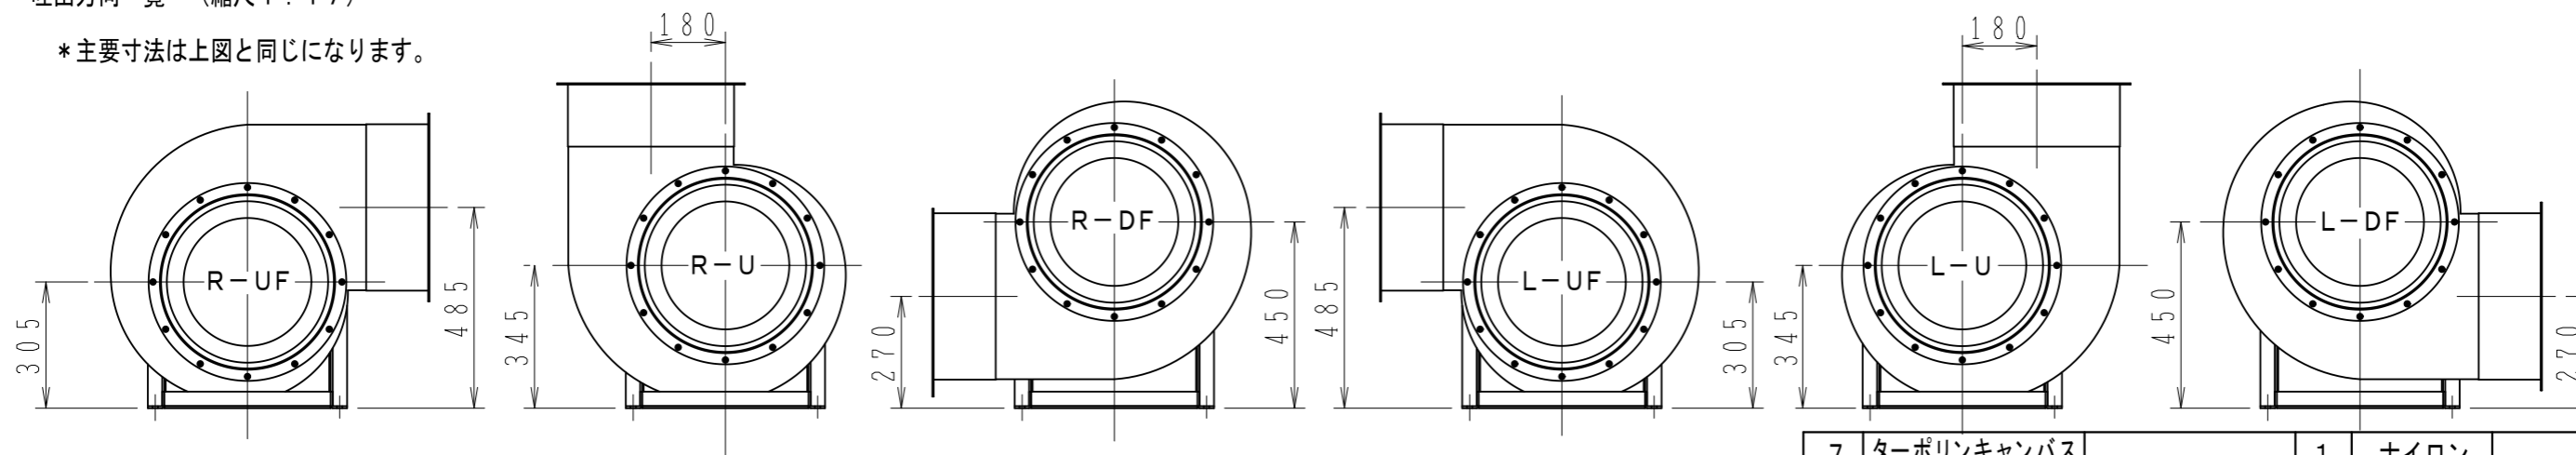

吐出方向一覧 (縮尺1:17)

*主要寸法は上図と同じになります。

汎用三相モータ使用
50Hz:2.2kw 6P (112M)
60Hz:3.7kw 6P (132S)

7	ターポリンキャンパス	1	ナイロン
6	角フランジ	1	SPC
5	モーター	1	
4	モーター台	1	SPC
3	シロッコファン	1	SPC
2	ベルマウス	1	SPC
1	ケーシング	1	SPC

番号	名称	図番	個数	材質	摘要
----	----	----	----	----	----

製	H.Yoshimoto	審		承		重		縮	1:10	単	mm
図	12・06・14	査	・	認	・	量		尺		位	
機	SSF-250DE			図	三相電動送風機						
種	株式会社 佐藤工業所			名	B-SSF-250D-1						
	訂正年月日			図							

△ 省エネ法に基づくモータ変更に伴い、機種名
を変更、及びモータ図面差し替え
訂正記事

表面処理