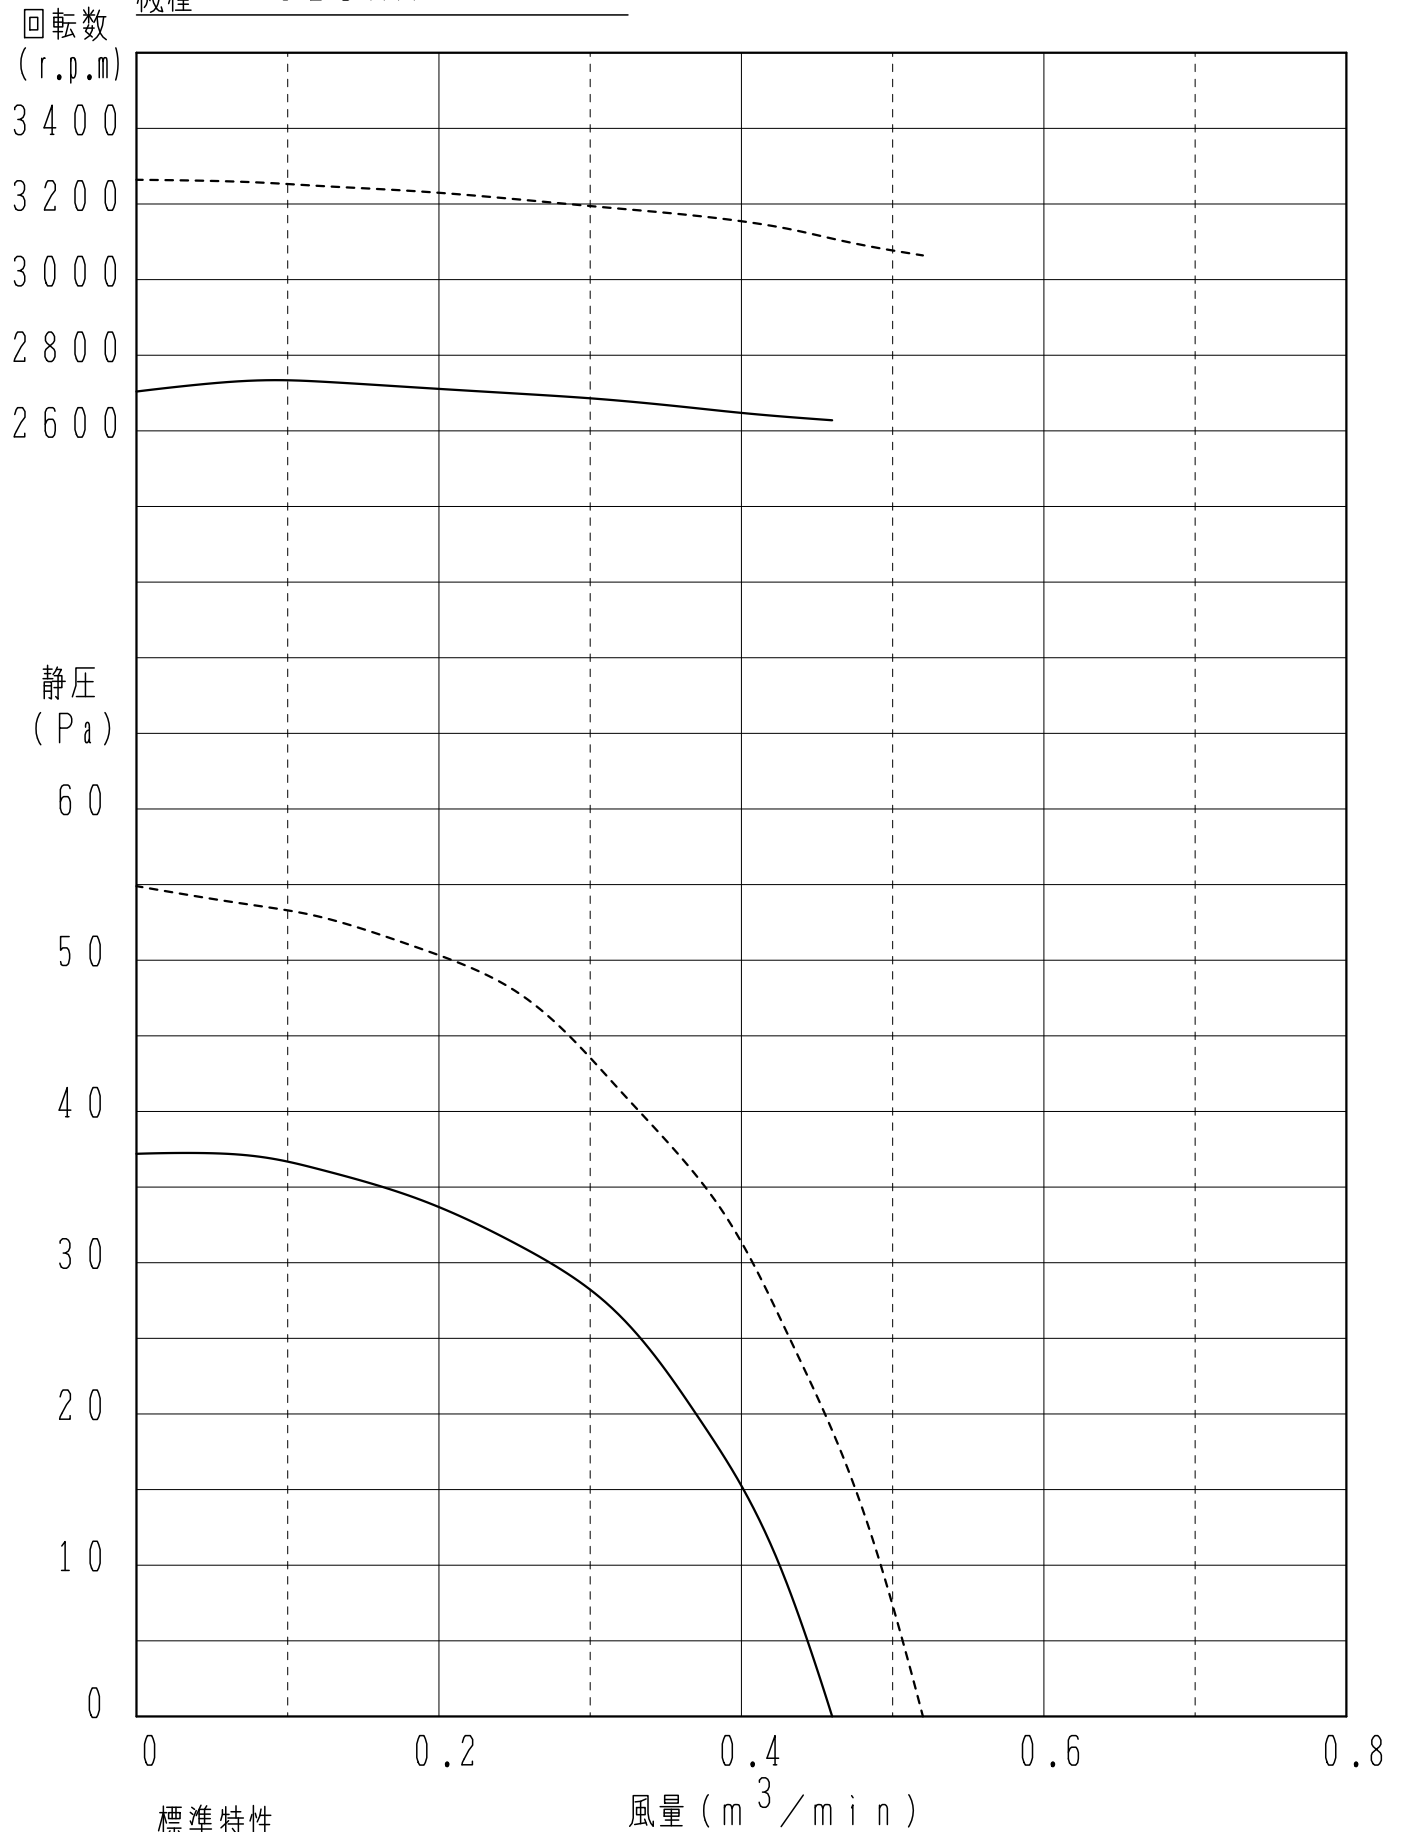

性能特性表

機種 52SRA

—— 50Hz    - - - - 60Hz

標準特性

規格値は標準特性の±15%とする。