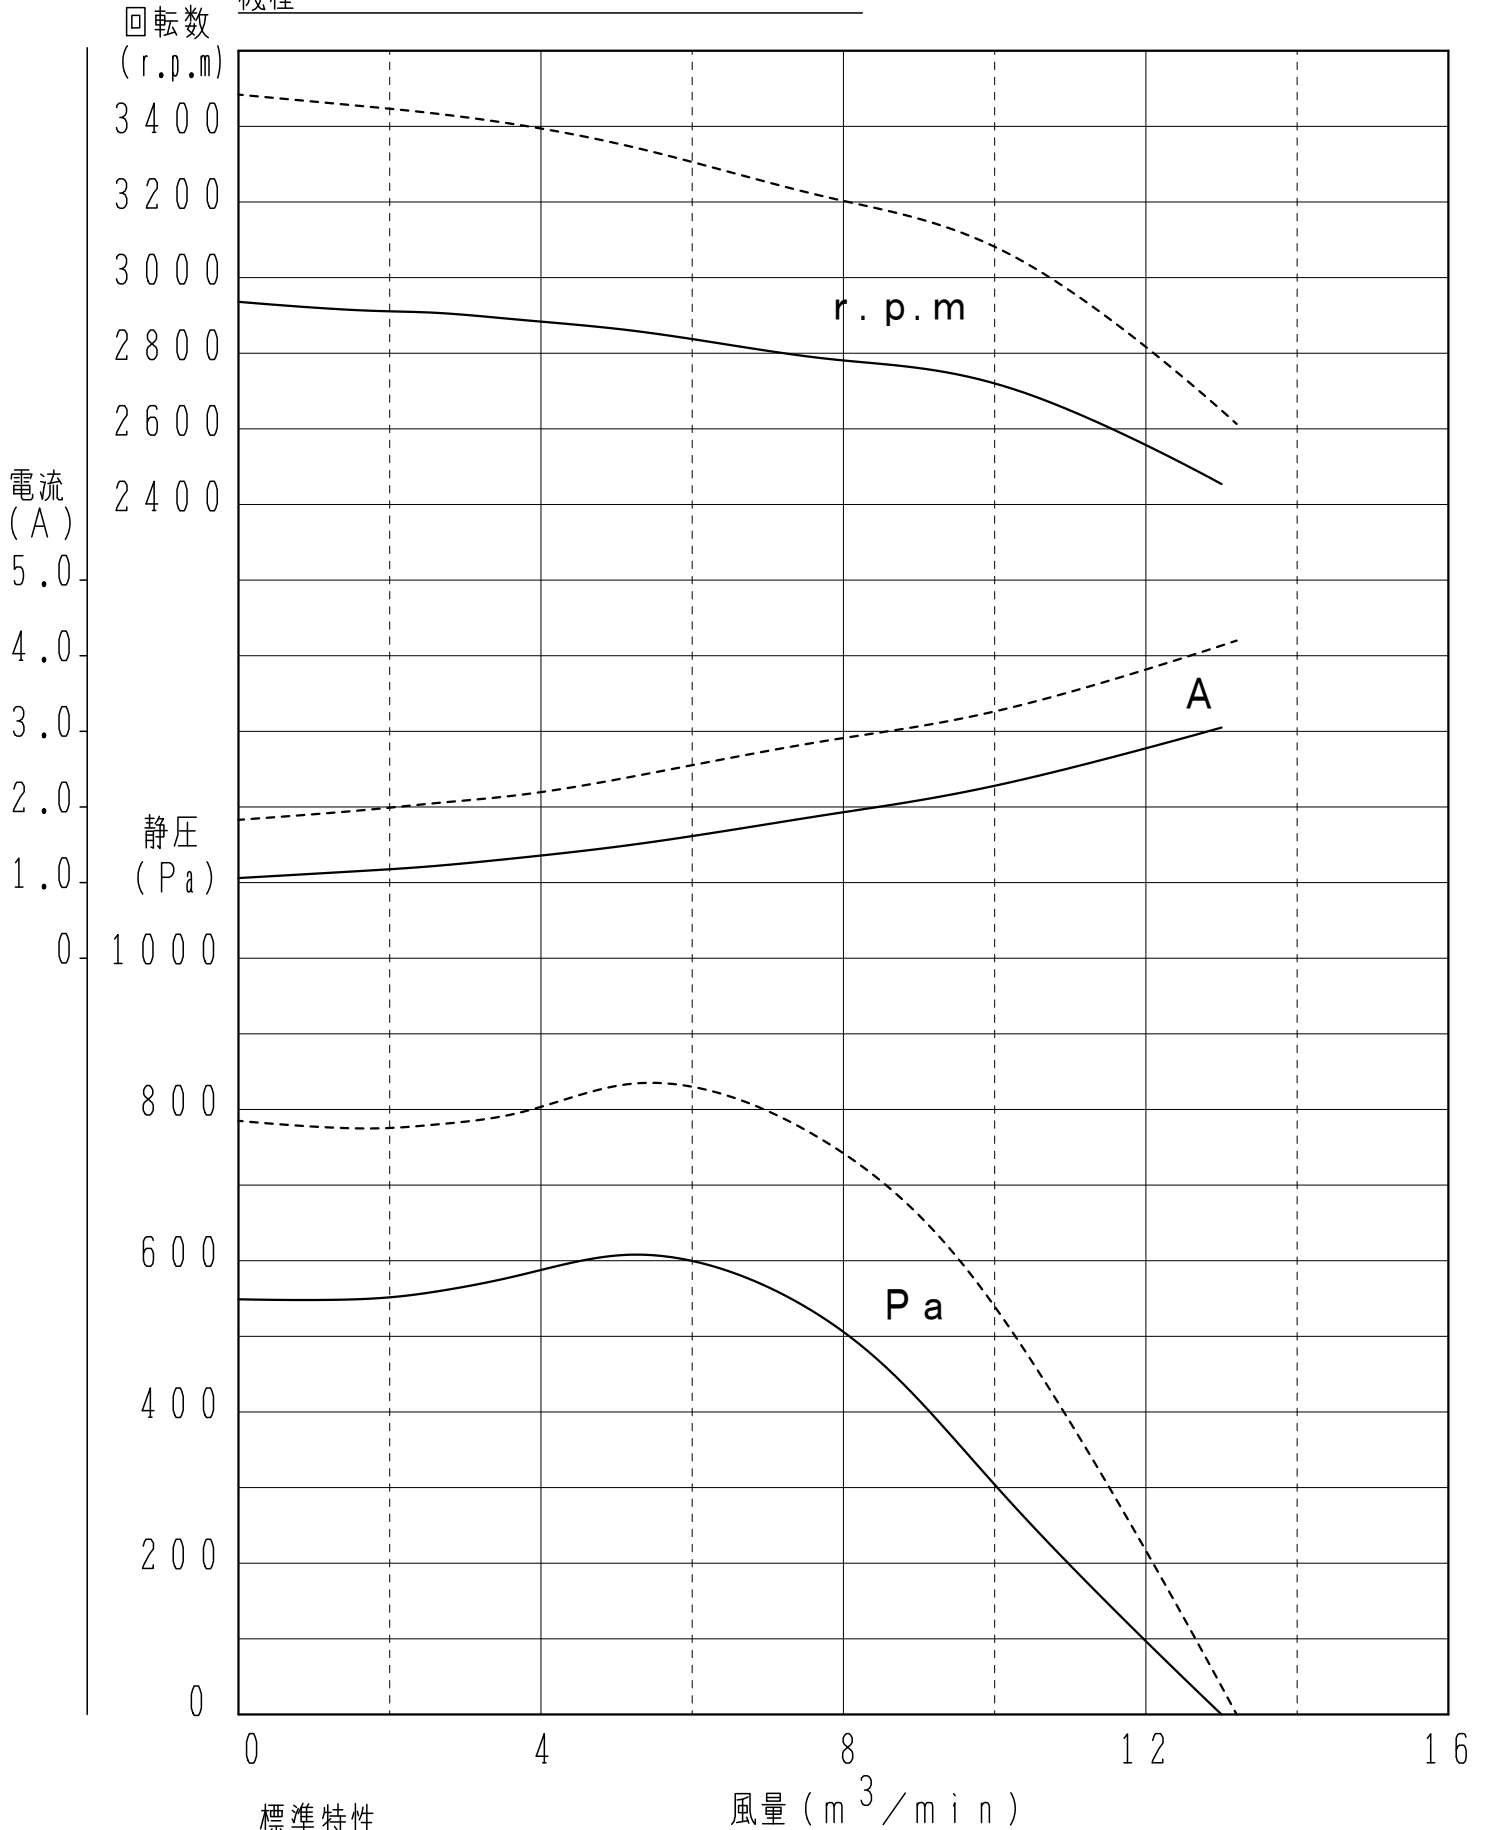

性能特性表

機種 160SLU-Y 160SLF-Y 160SRU-Y 160SRF-Y ——— 50Hz - - - - - 60Hz

標準特性

規格値は標準特性の±15%とする。