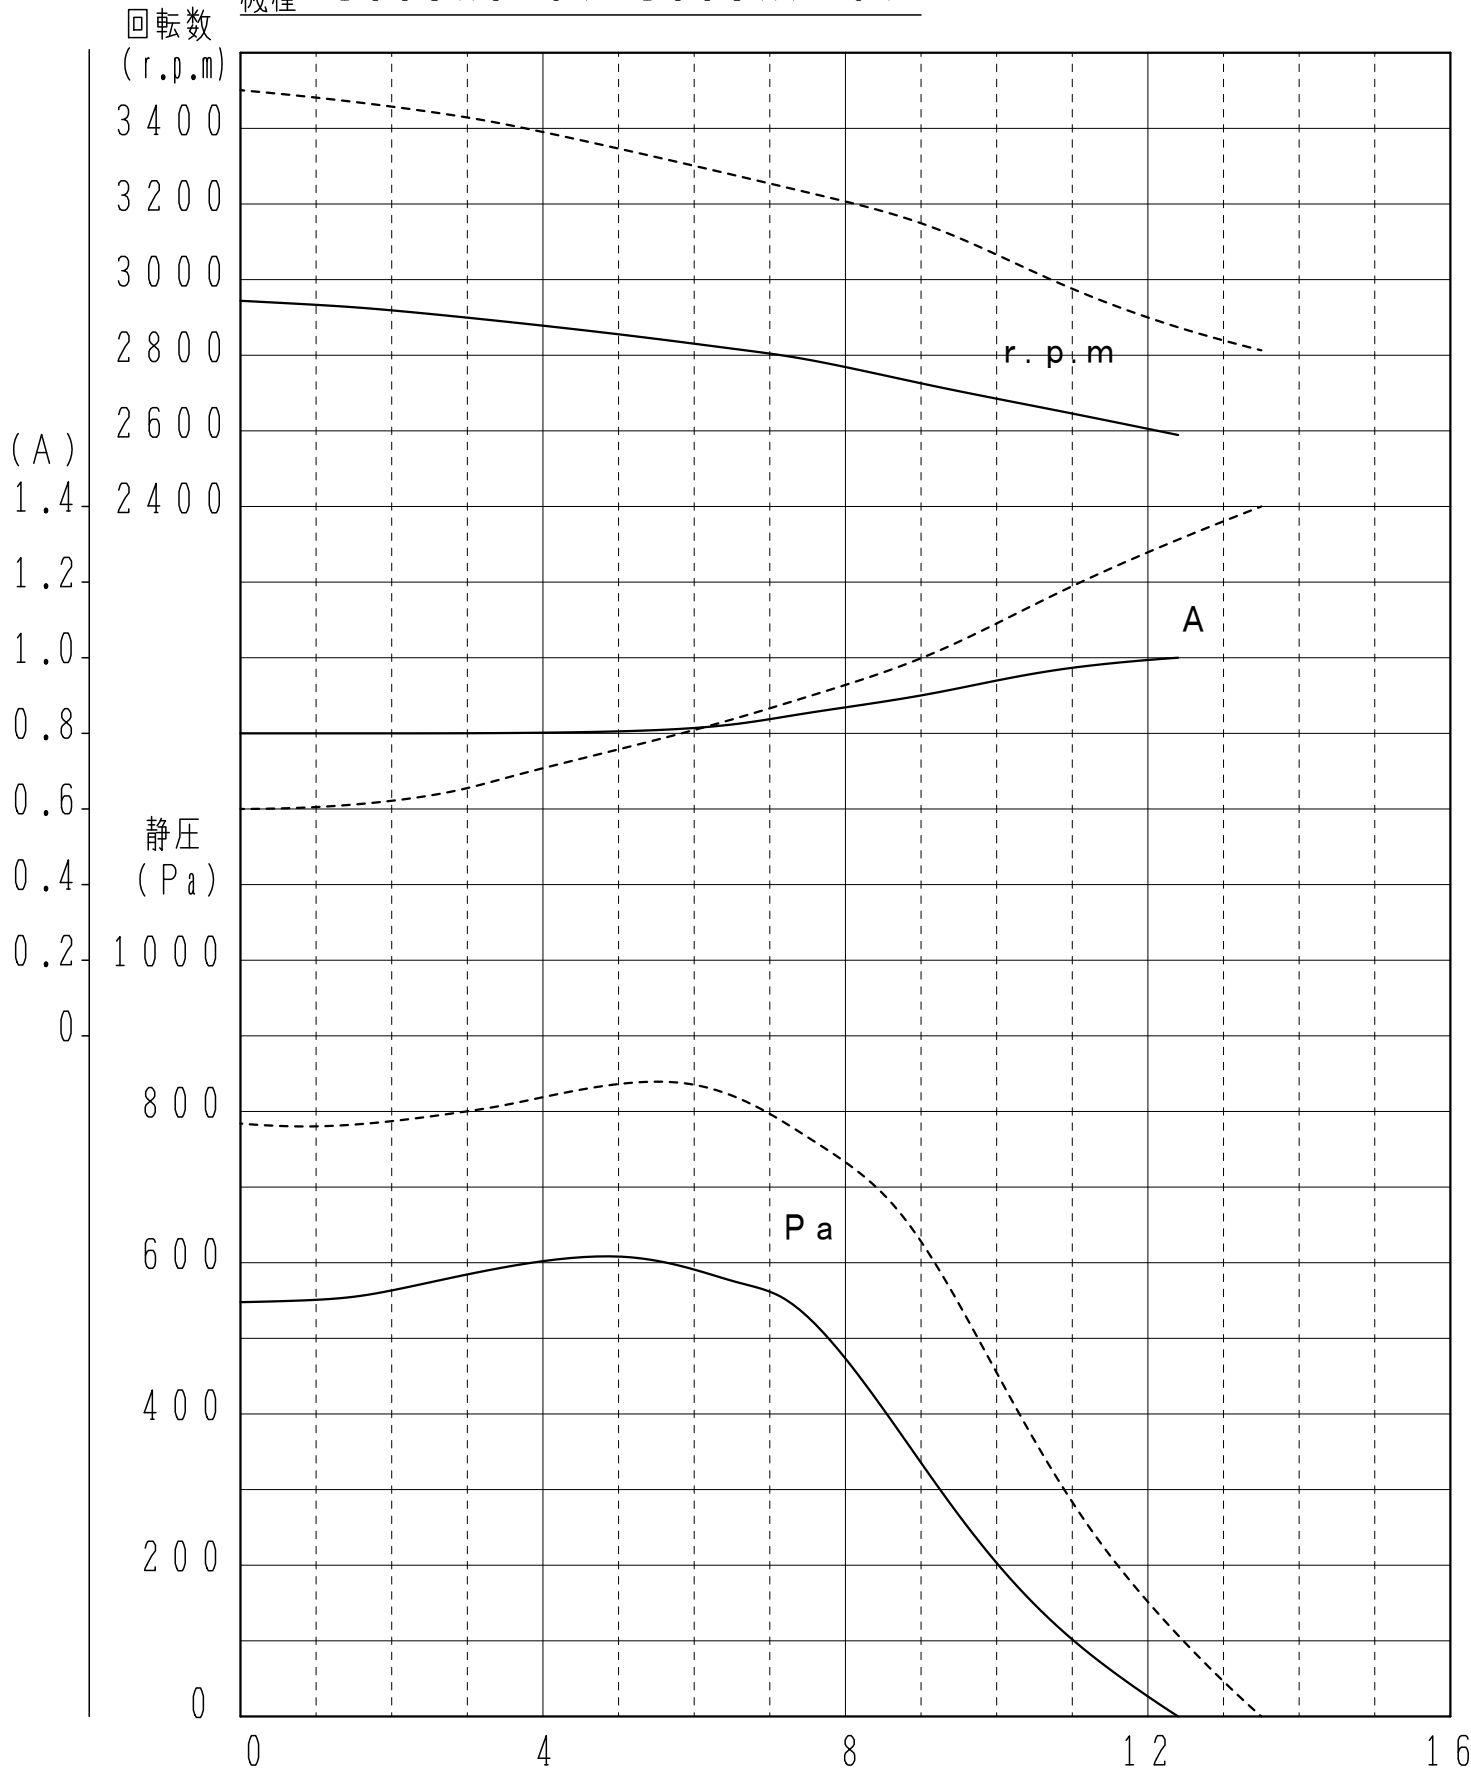

性能特性表

機種 160SLU-3Y 160SLF-3Y
 160SRU-3Y 160SRF-3Y

—— 50Hz
 - - - - 60Hz

標準特性

規格値は標準特性の±15%とする。