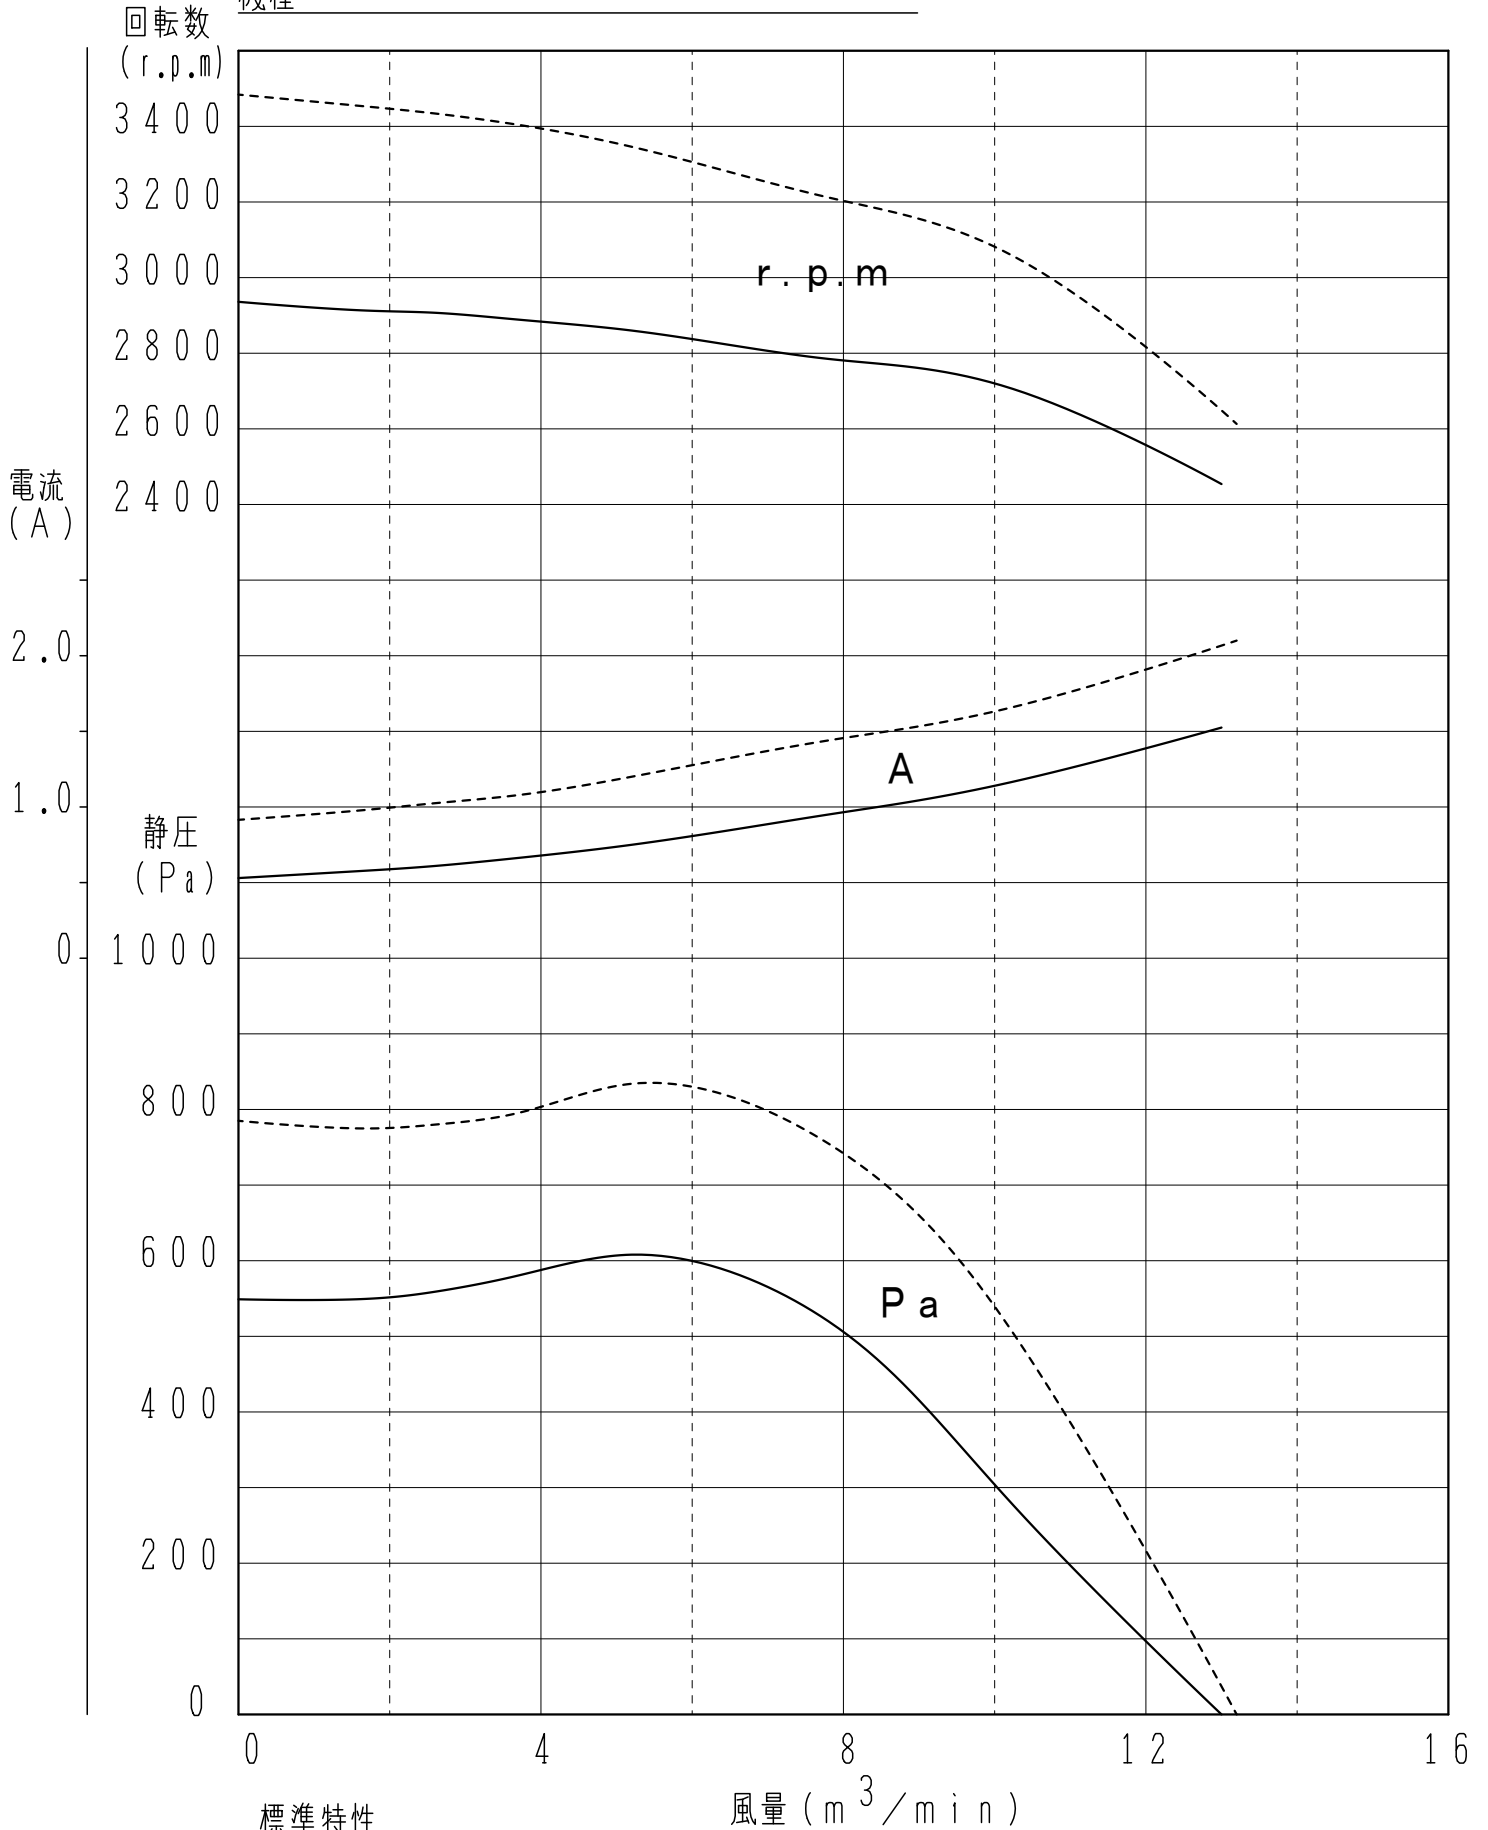

性能特性表

機種 160SLU-2Y 160SLF-2Y  
160SRU-2Y 160SRF-2Y

—— 50Hz  
- - - 60Hz

標準特性

規格値は標準特性の±15%とする。