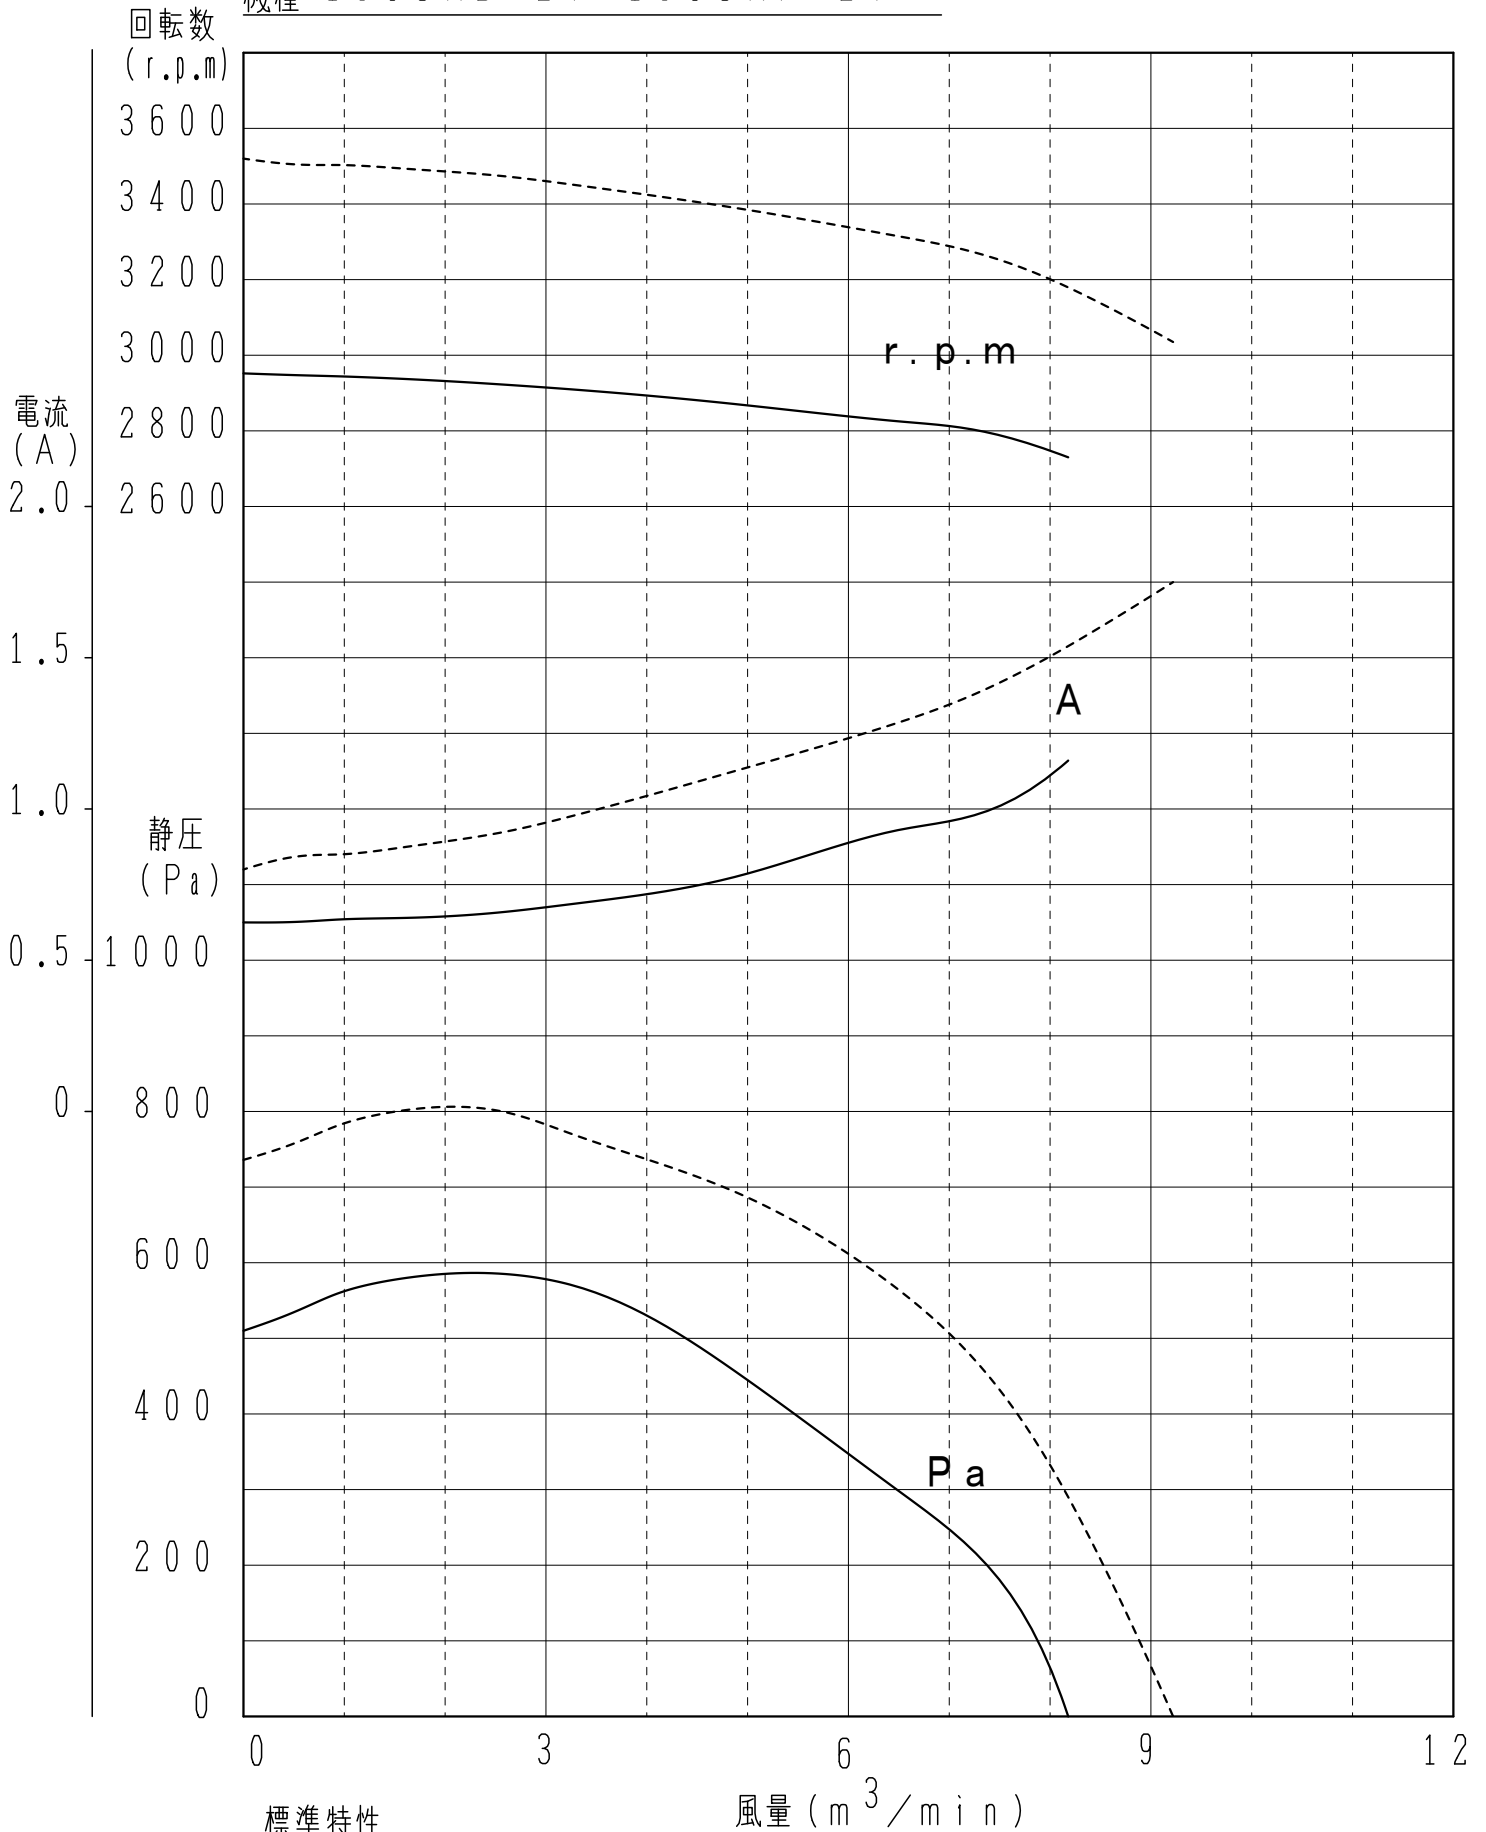

性能特性表

機種 159SLB-2Y 159SLF-2Y
 159SRB-2Y 159SRF-2Y

— 50 Hz
 - - - 60 Hz

標準特性

規格値は標準特性の±15%とする。