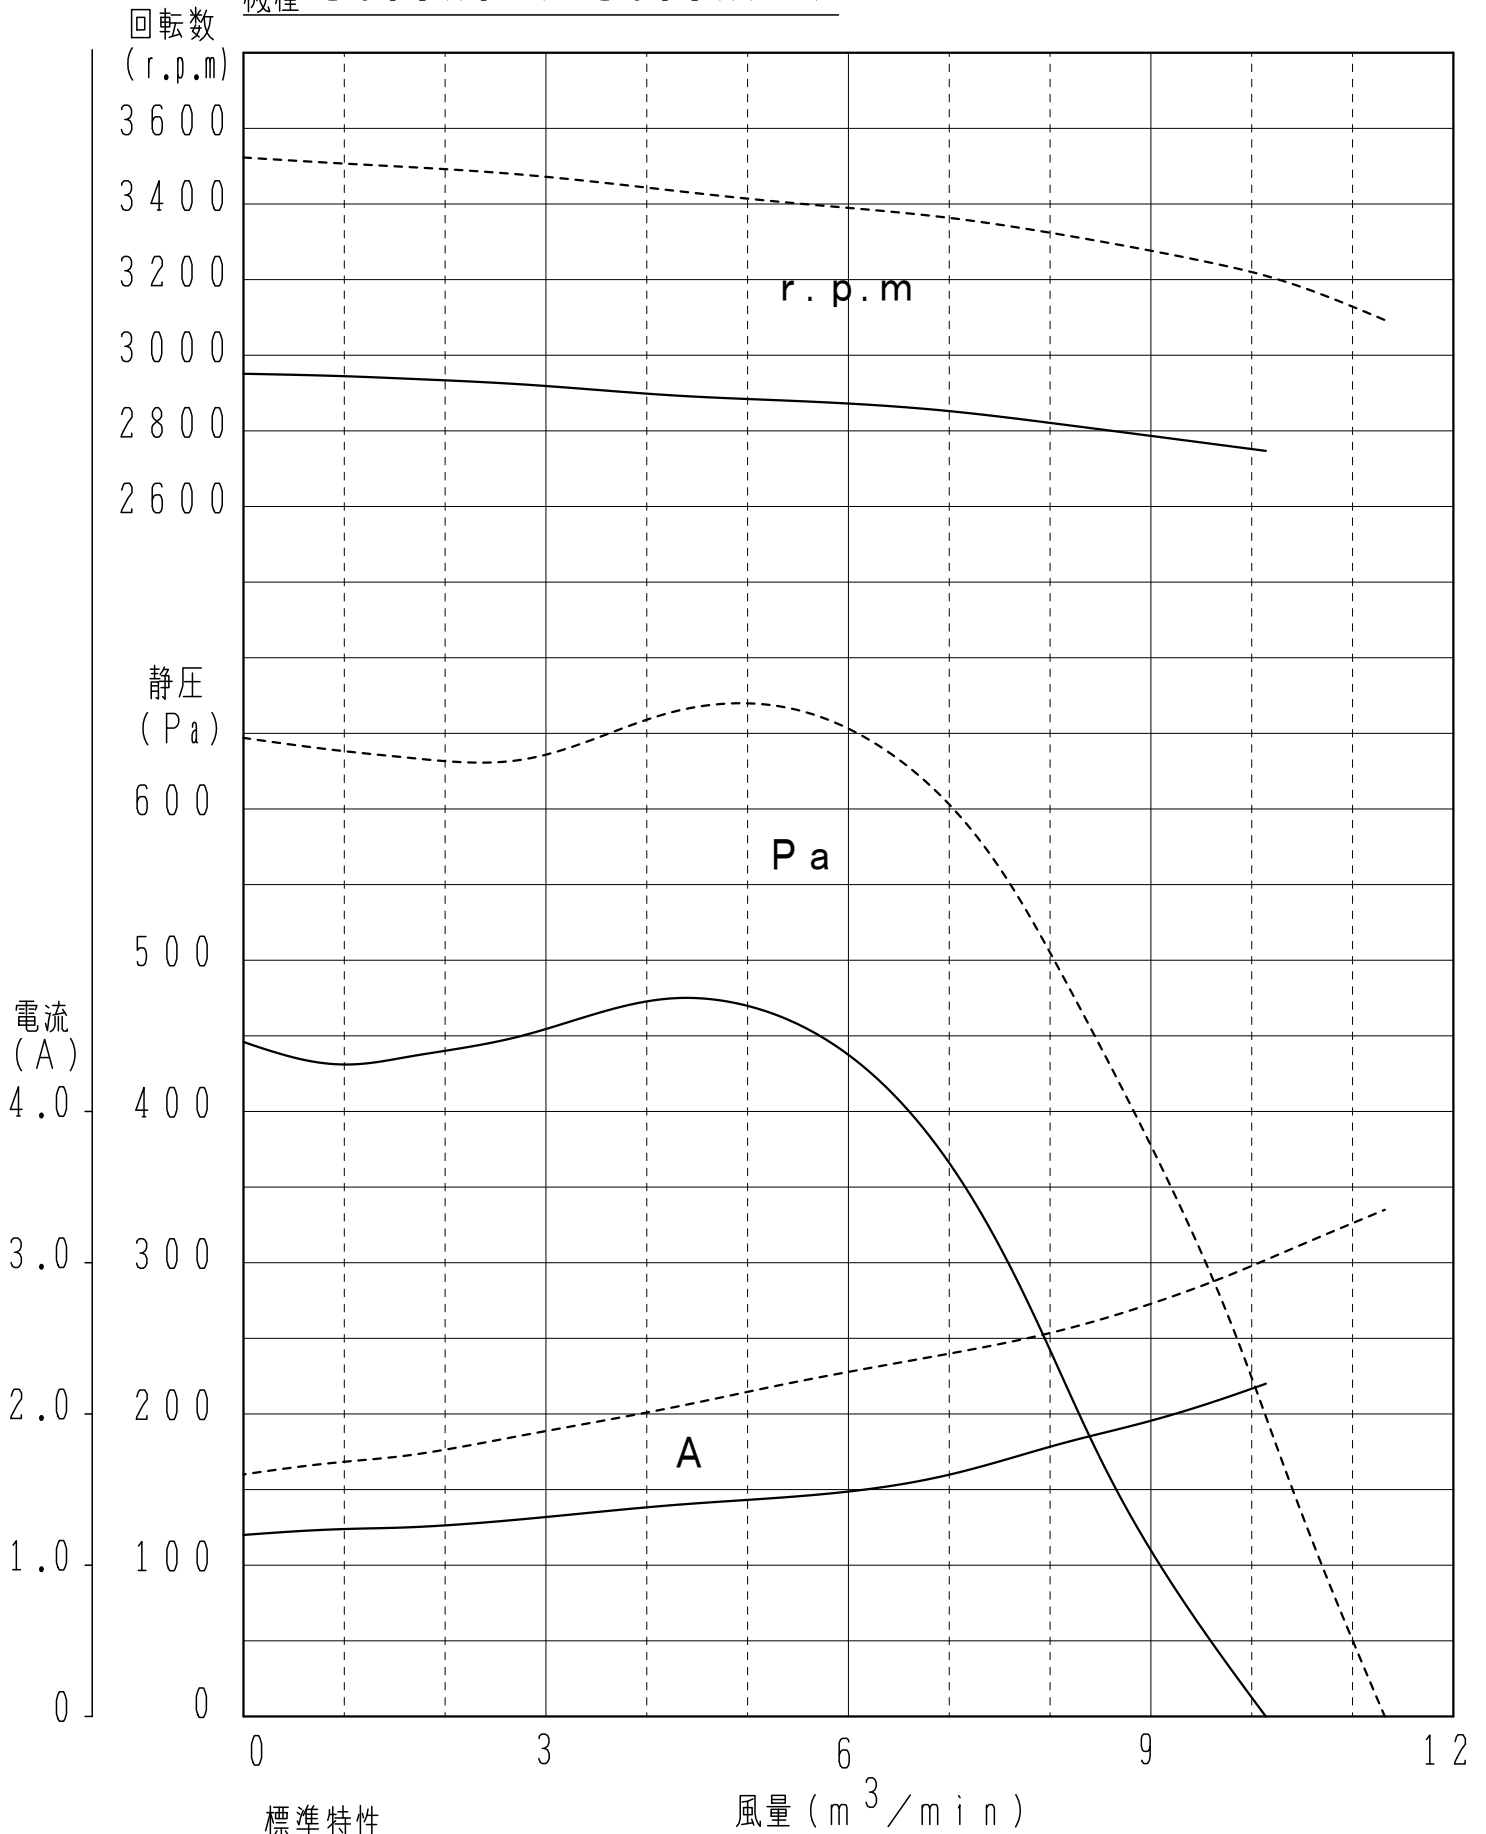

性能特性表

機種 140SLU-Y 140SLF-Y
 140SRU-Y 140SRF-Y

————— 50Hz - - - - - 60Hz

標準特性

規格値は標準特性の±15%とする。