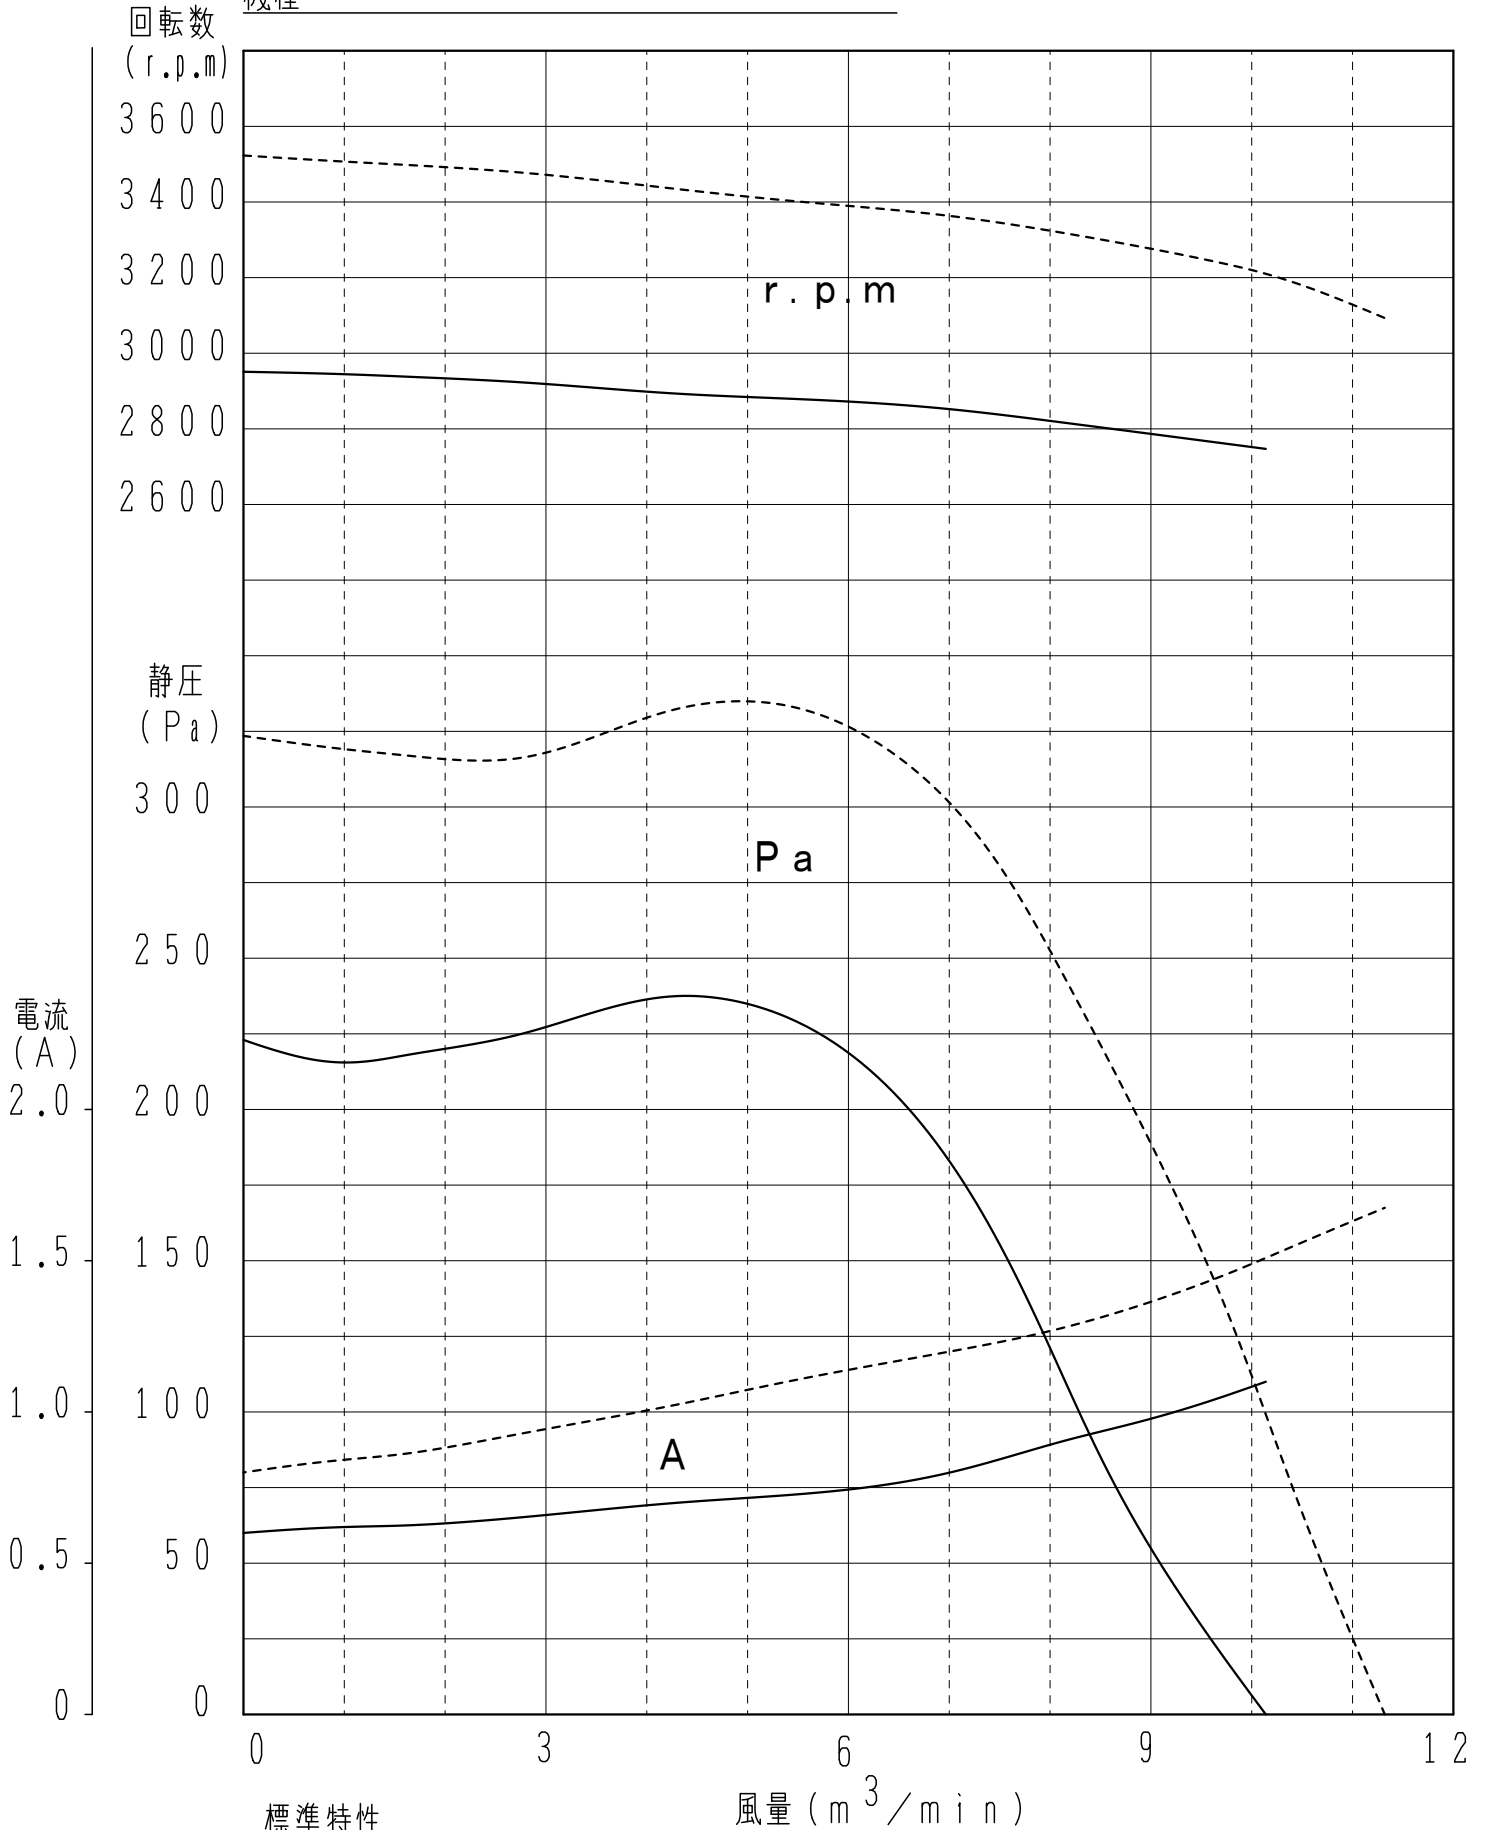

性能特性表

———— 50 Hz

- - - - - 60 Hz

機種 140SLU-2Y 140SLF-2Y  
 140SRU-2Y 140SRF-2Y

標準特性

規格値は標準特性の±15%とする。