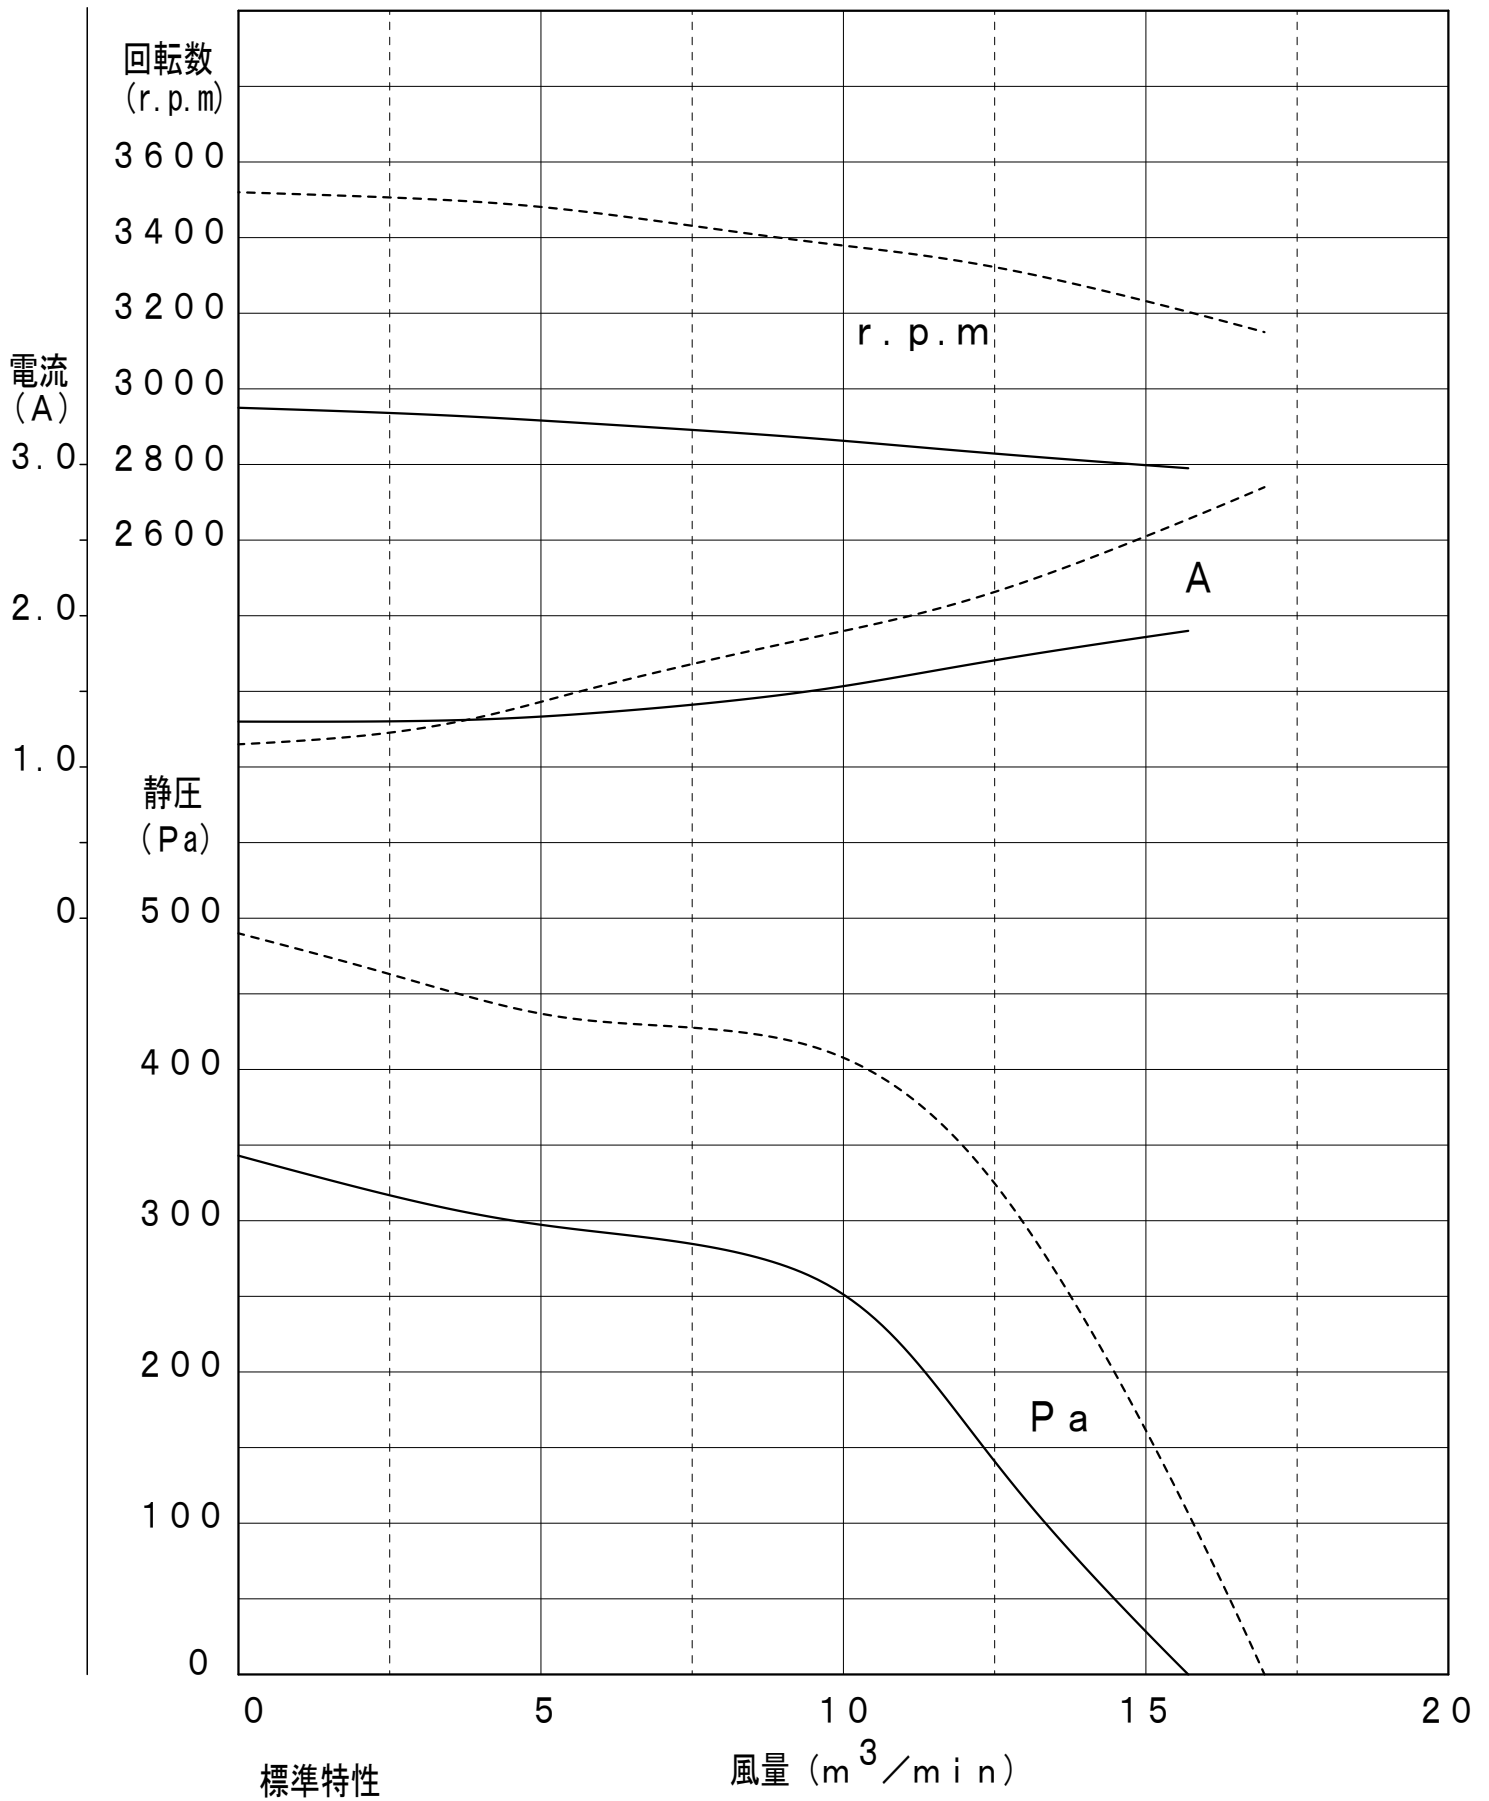

性能特性表

機種 120SW-Y 120SWF-Y  
120SWG-Y 120SWFG-Y

—— 50Hz  
----- 60Hz

標準特性

規格値は標準特性の±15%とする。