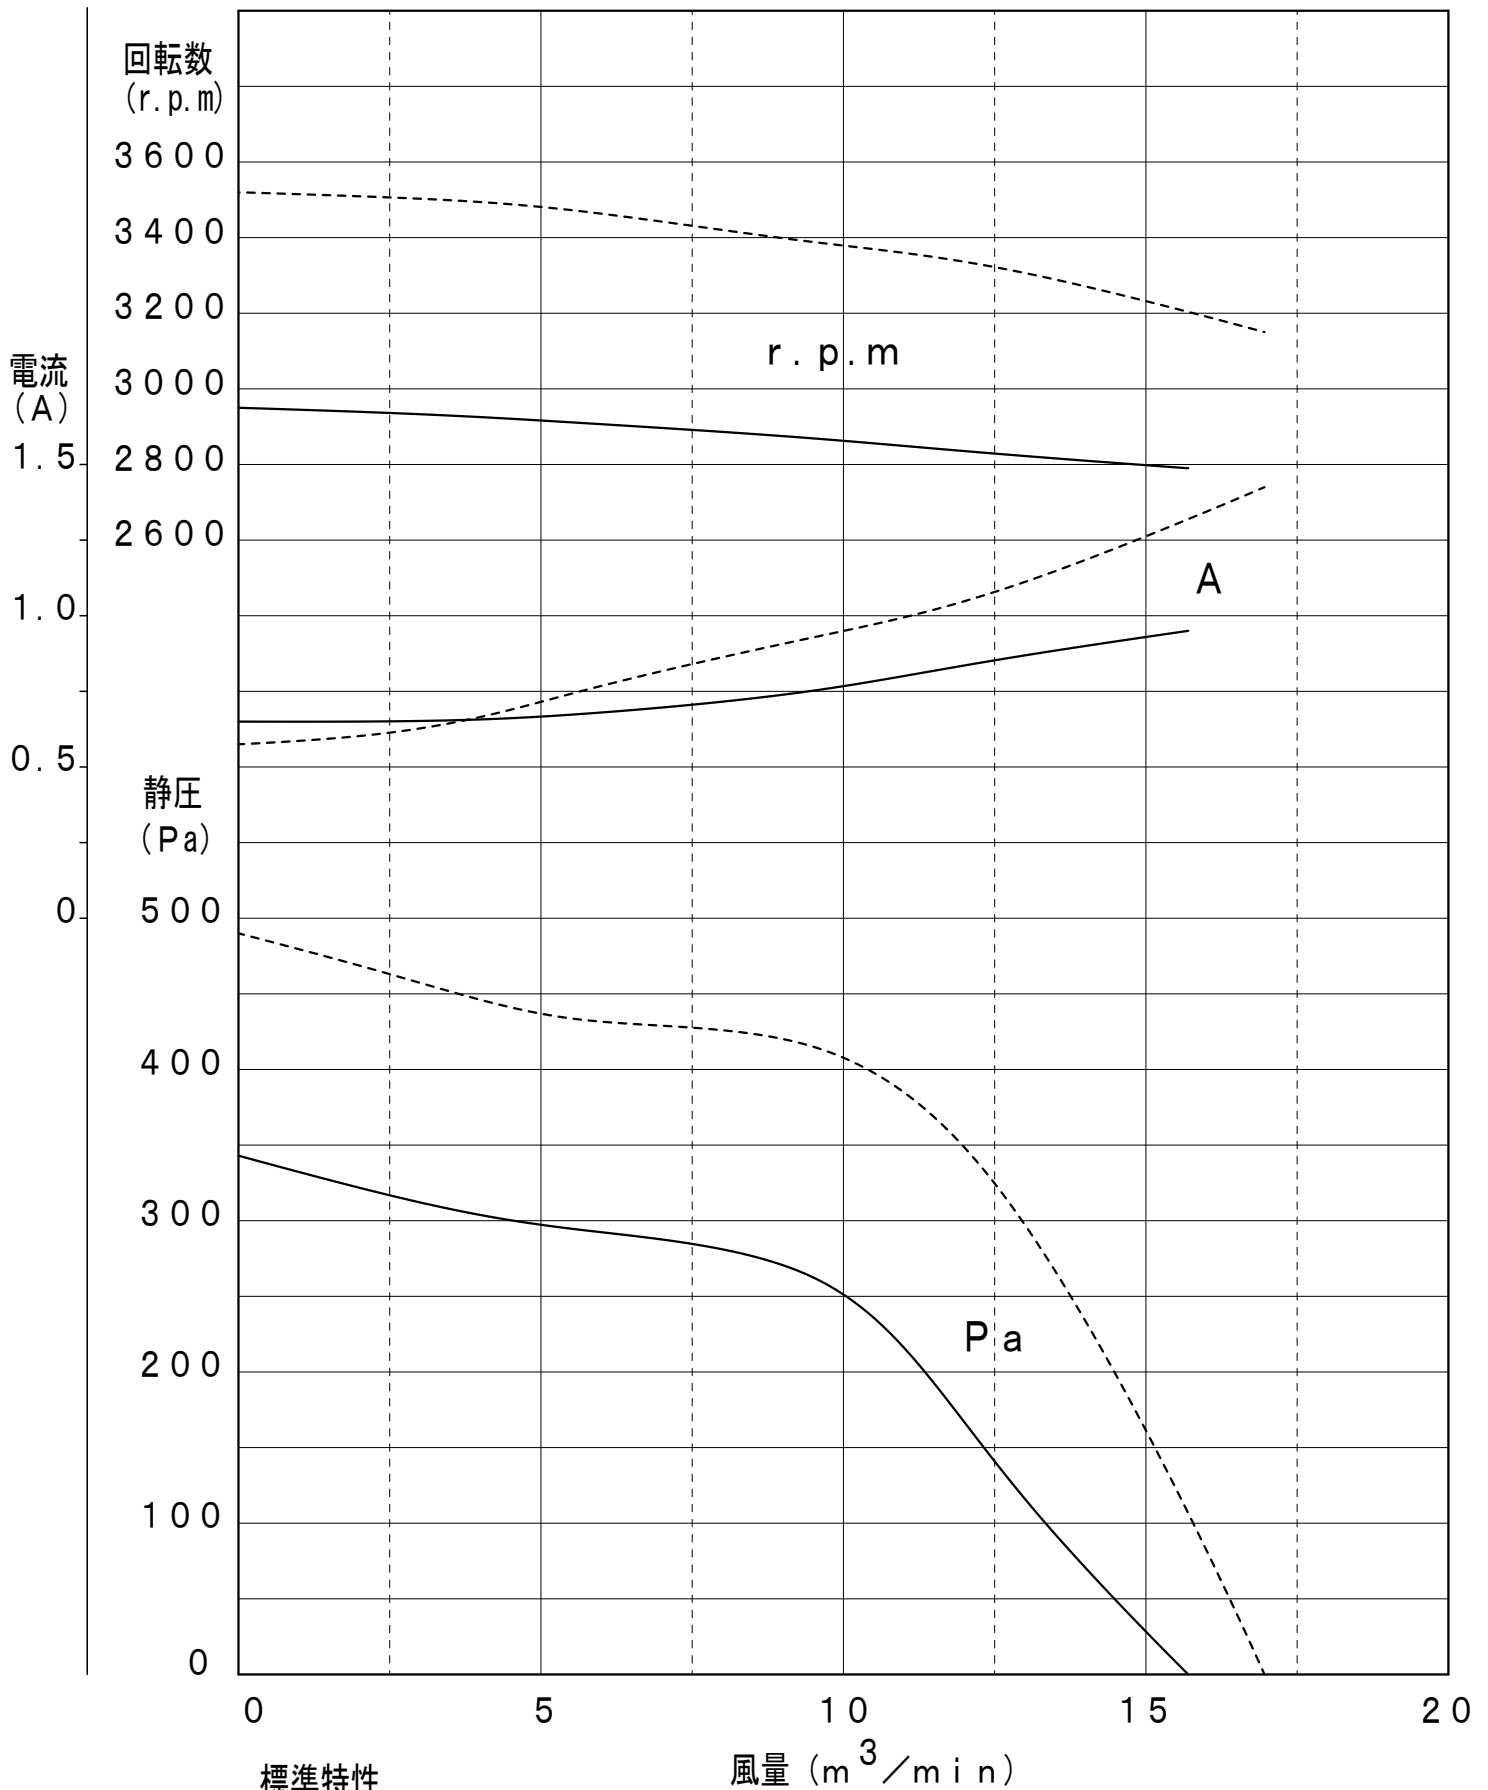

性能特性表

機種 120SW-2Y 120SWG-2Y
 120SWG-2Y 120SWFG-2Y

—— 50Hz
 - - - - 60Hz

標準特性

規格値は標準特性の±15%とする。