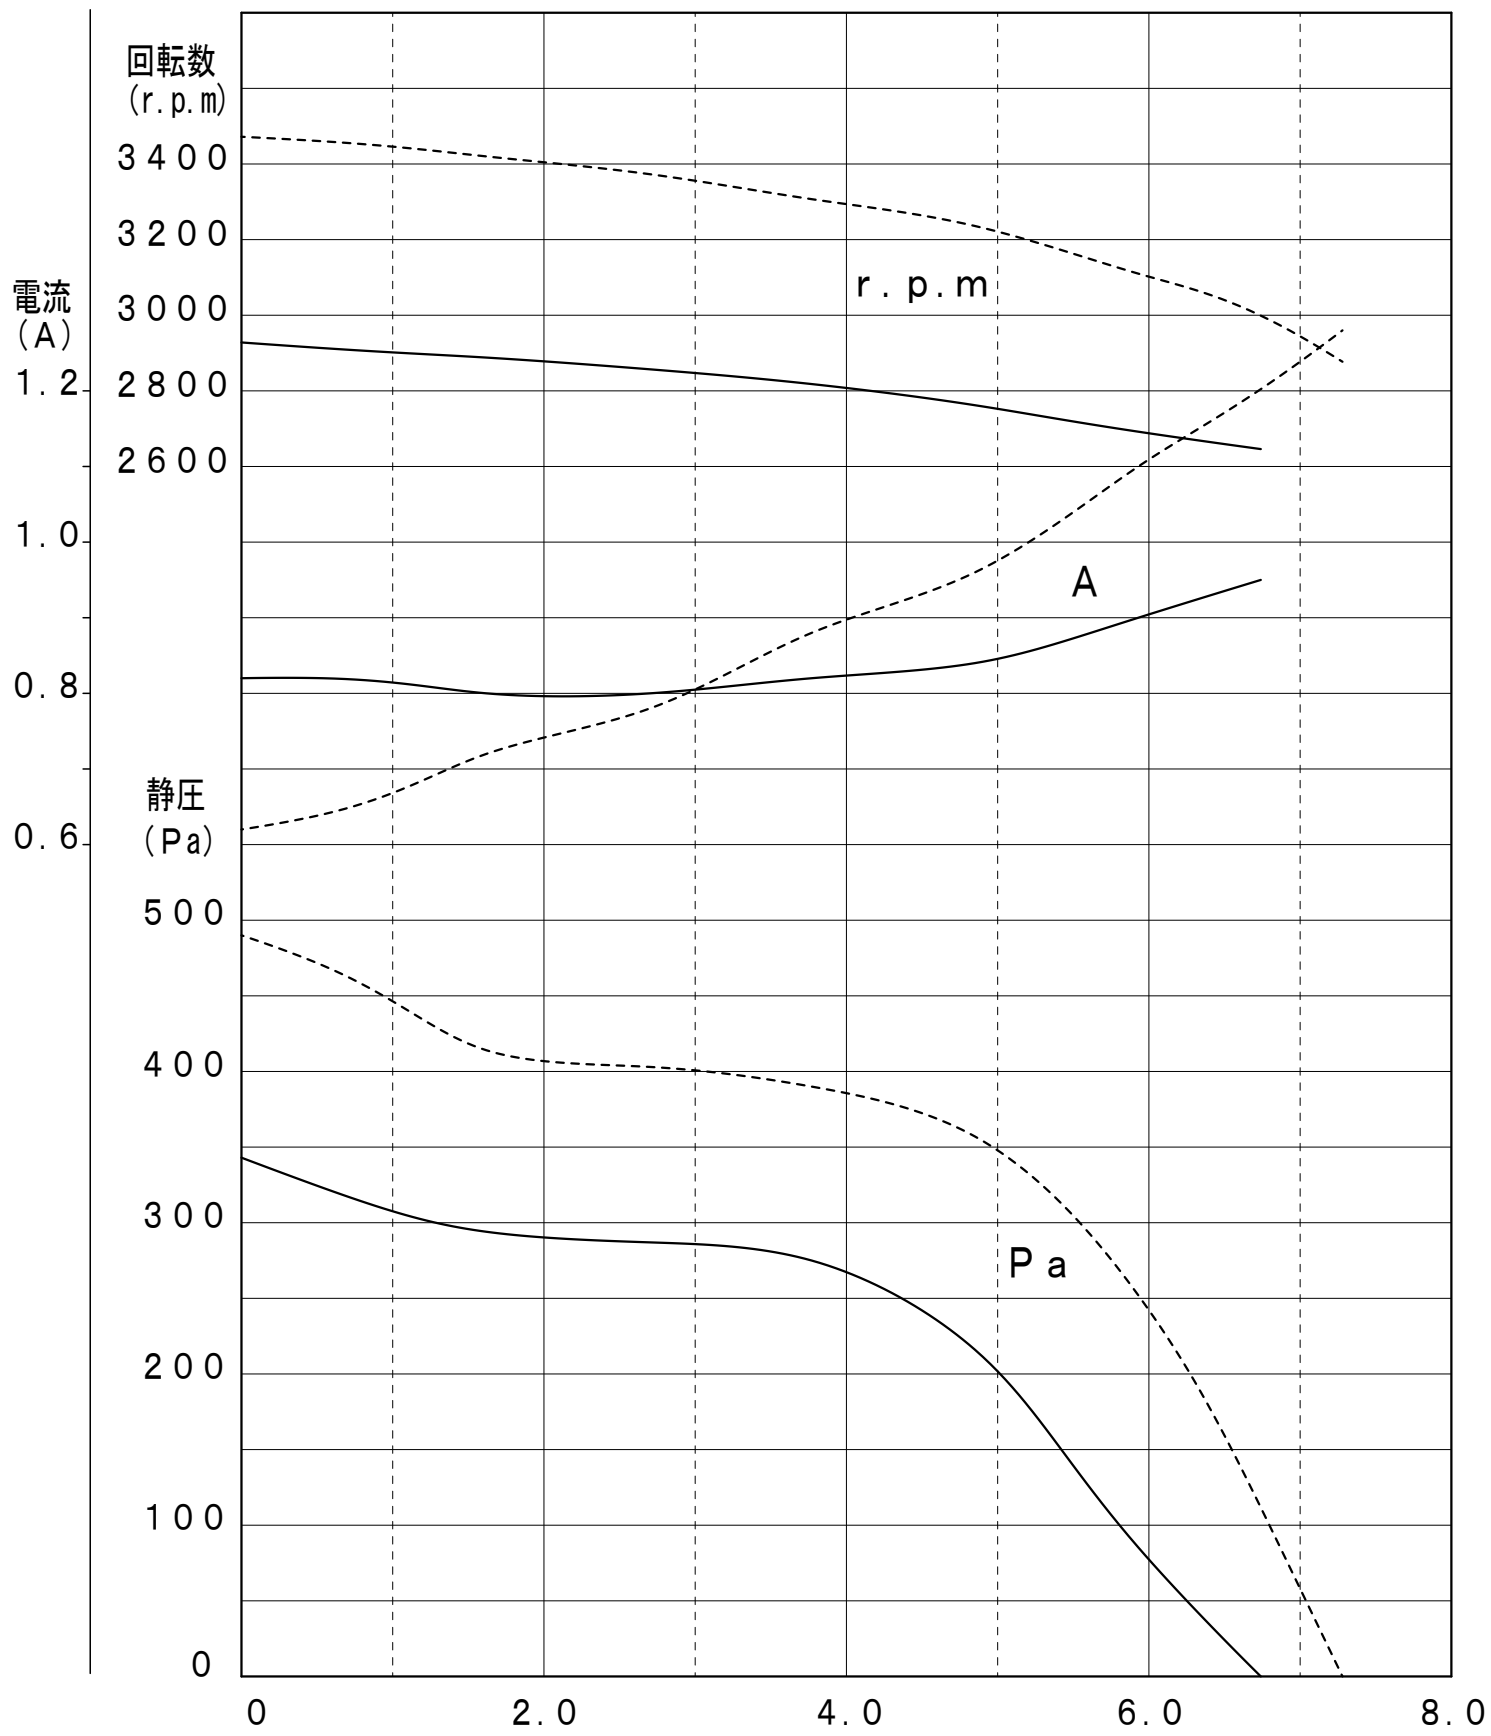

性能特性表

機種 120SLU-Y 120SLF-Y  
 120SRU-Y 120SRF-Y

—— 50Hz  
 - - - 60Hz

標準特性

規格値は標準特性の±15%とする。