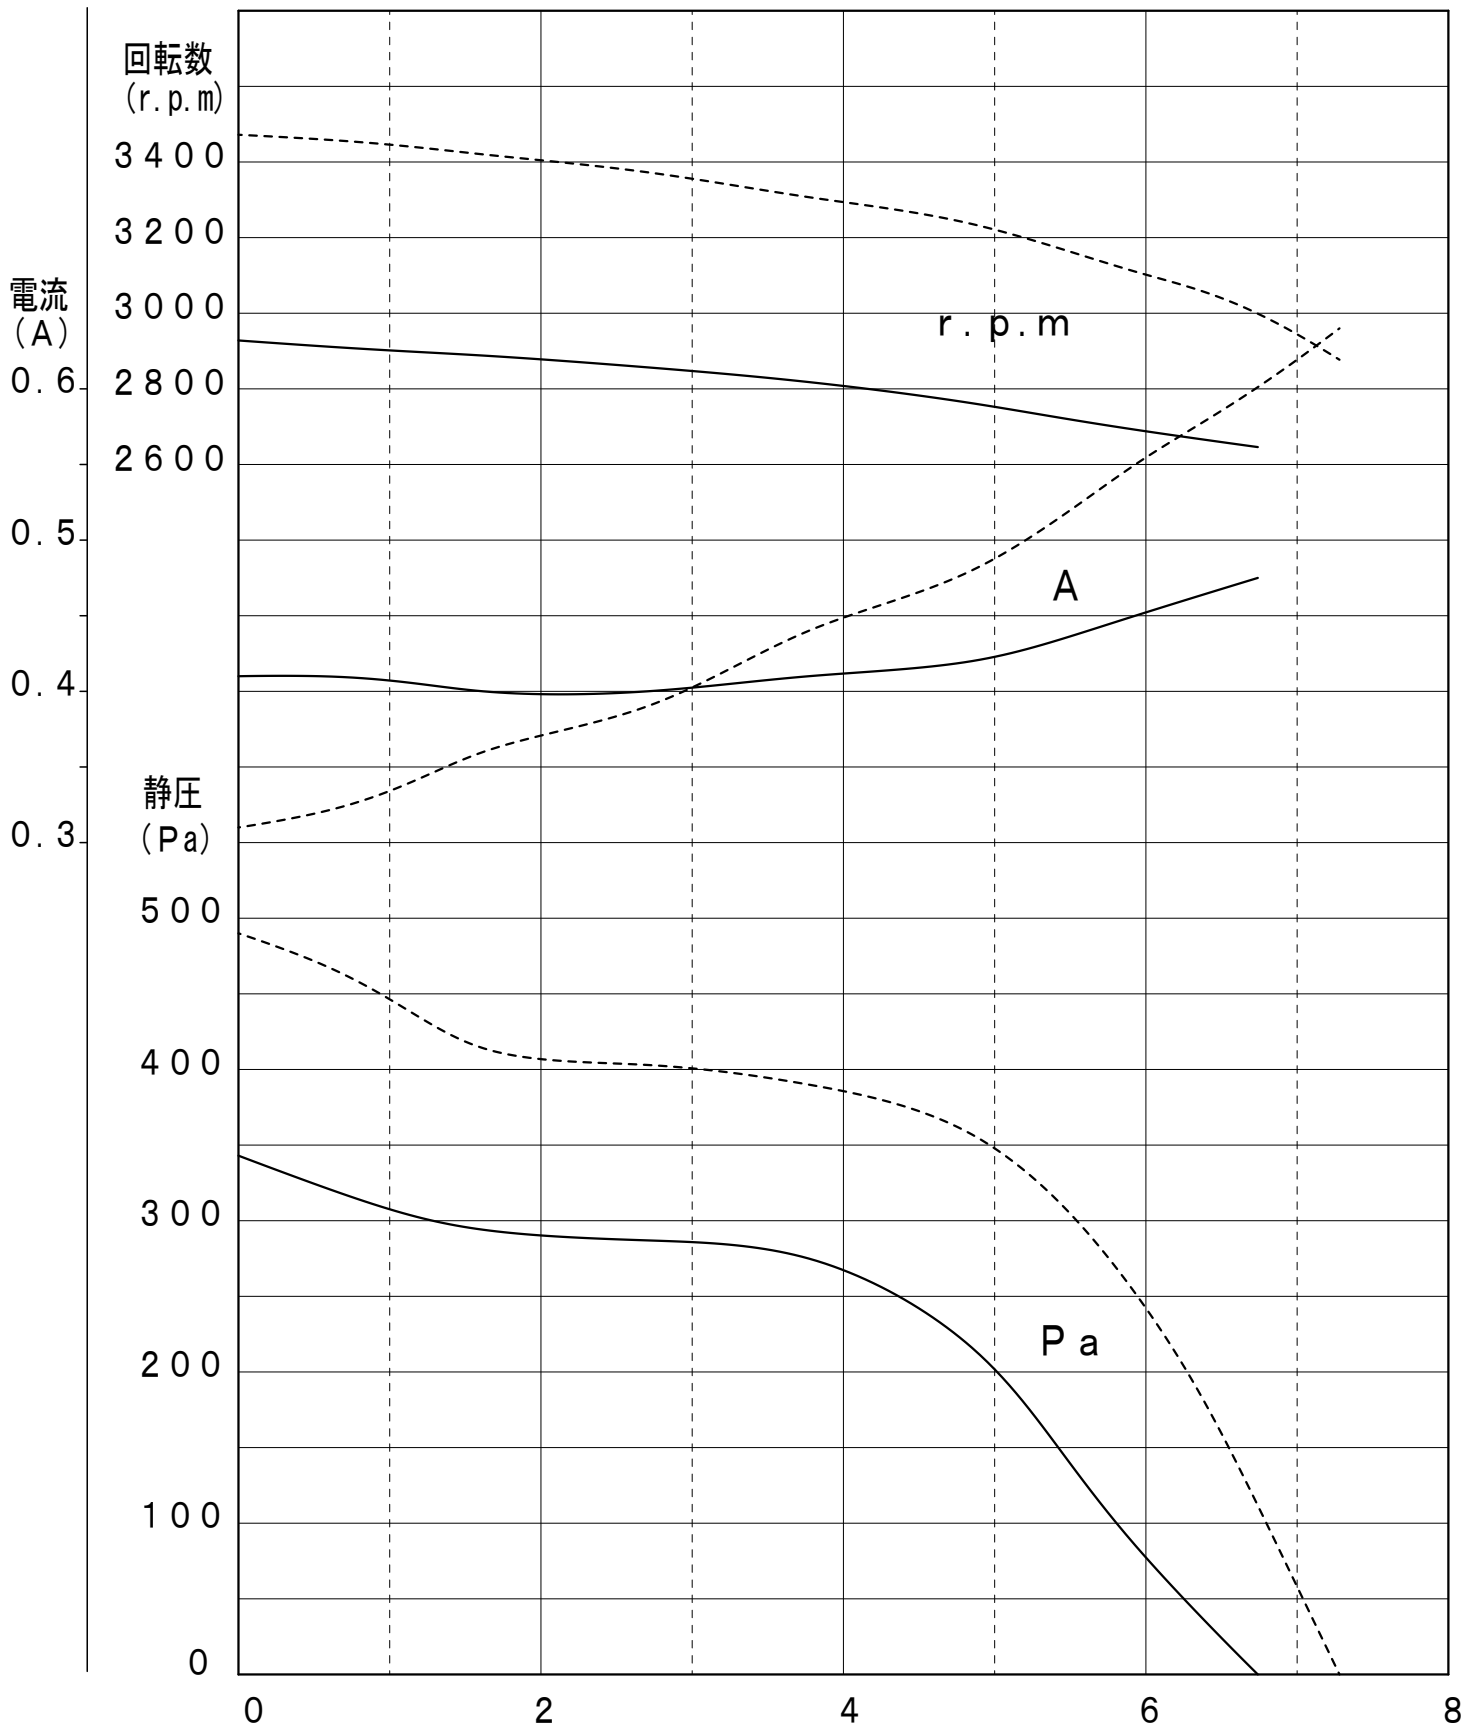

性能特性表

120SLU-2Y 120SLF-2Y

—— 50Hz

機種 120SRU-2Y 120SRF-2Y

- - - - 60Hz

標準特性

風量 (m³/min)

規格値は標準特性の±15%とする。