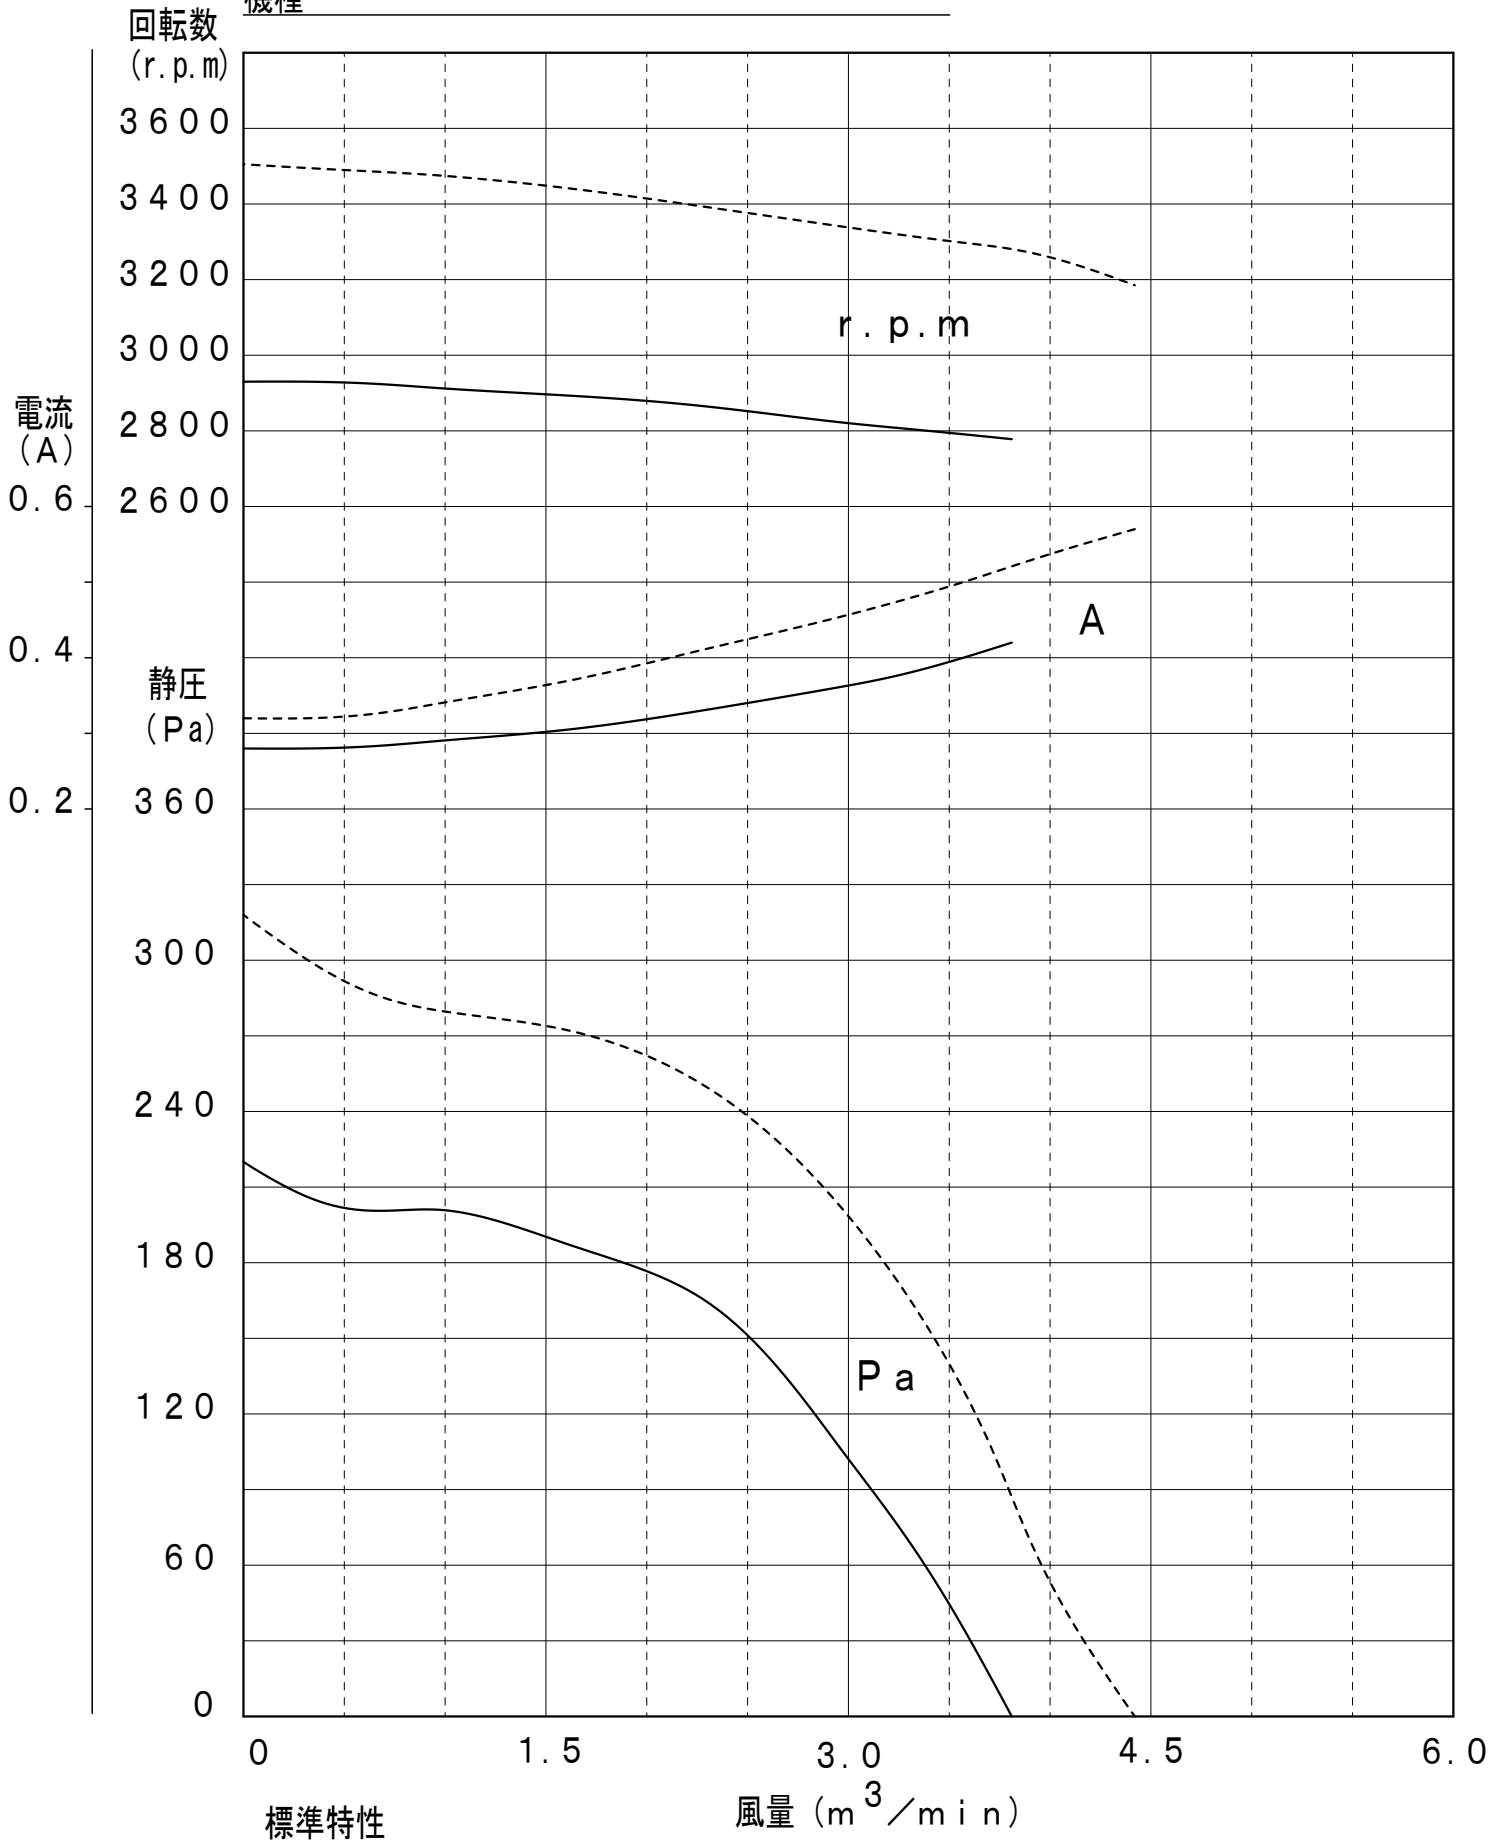

性能特性表

機種 105SLU-Y 105SLU-0Y
 105SRU-Y 105SRU-0Y

—— 50Hz
 - - - - 60Hz

標準特性

規格値は標準特性の±15%とする。