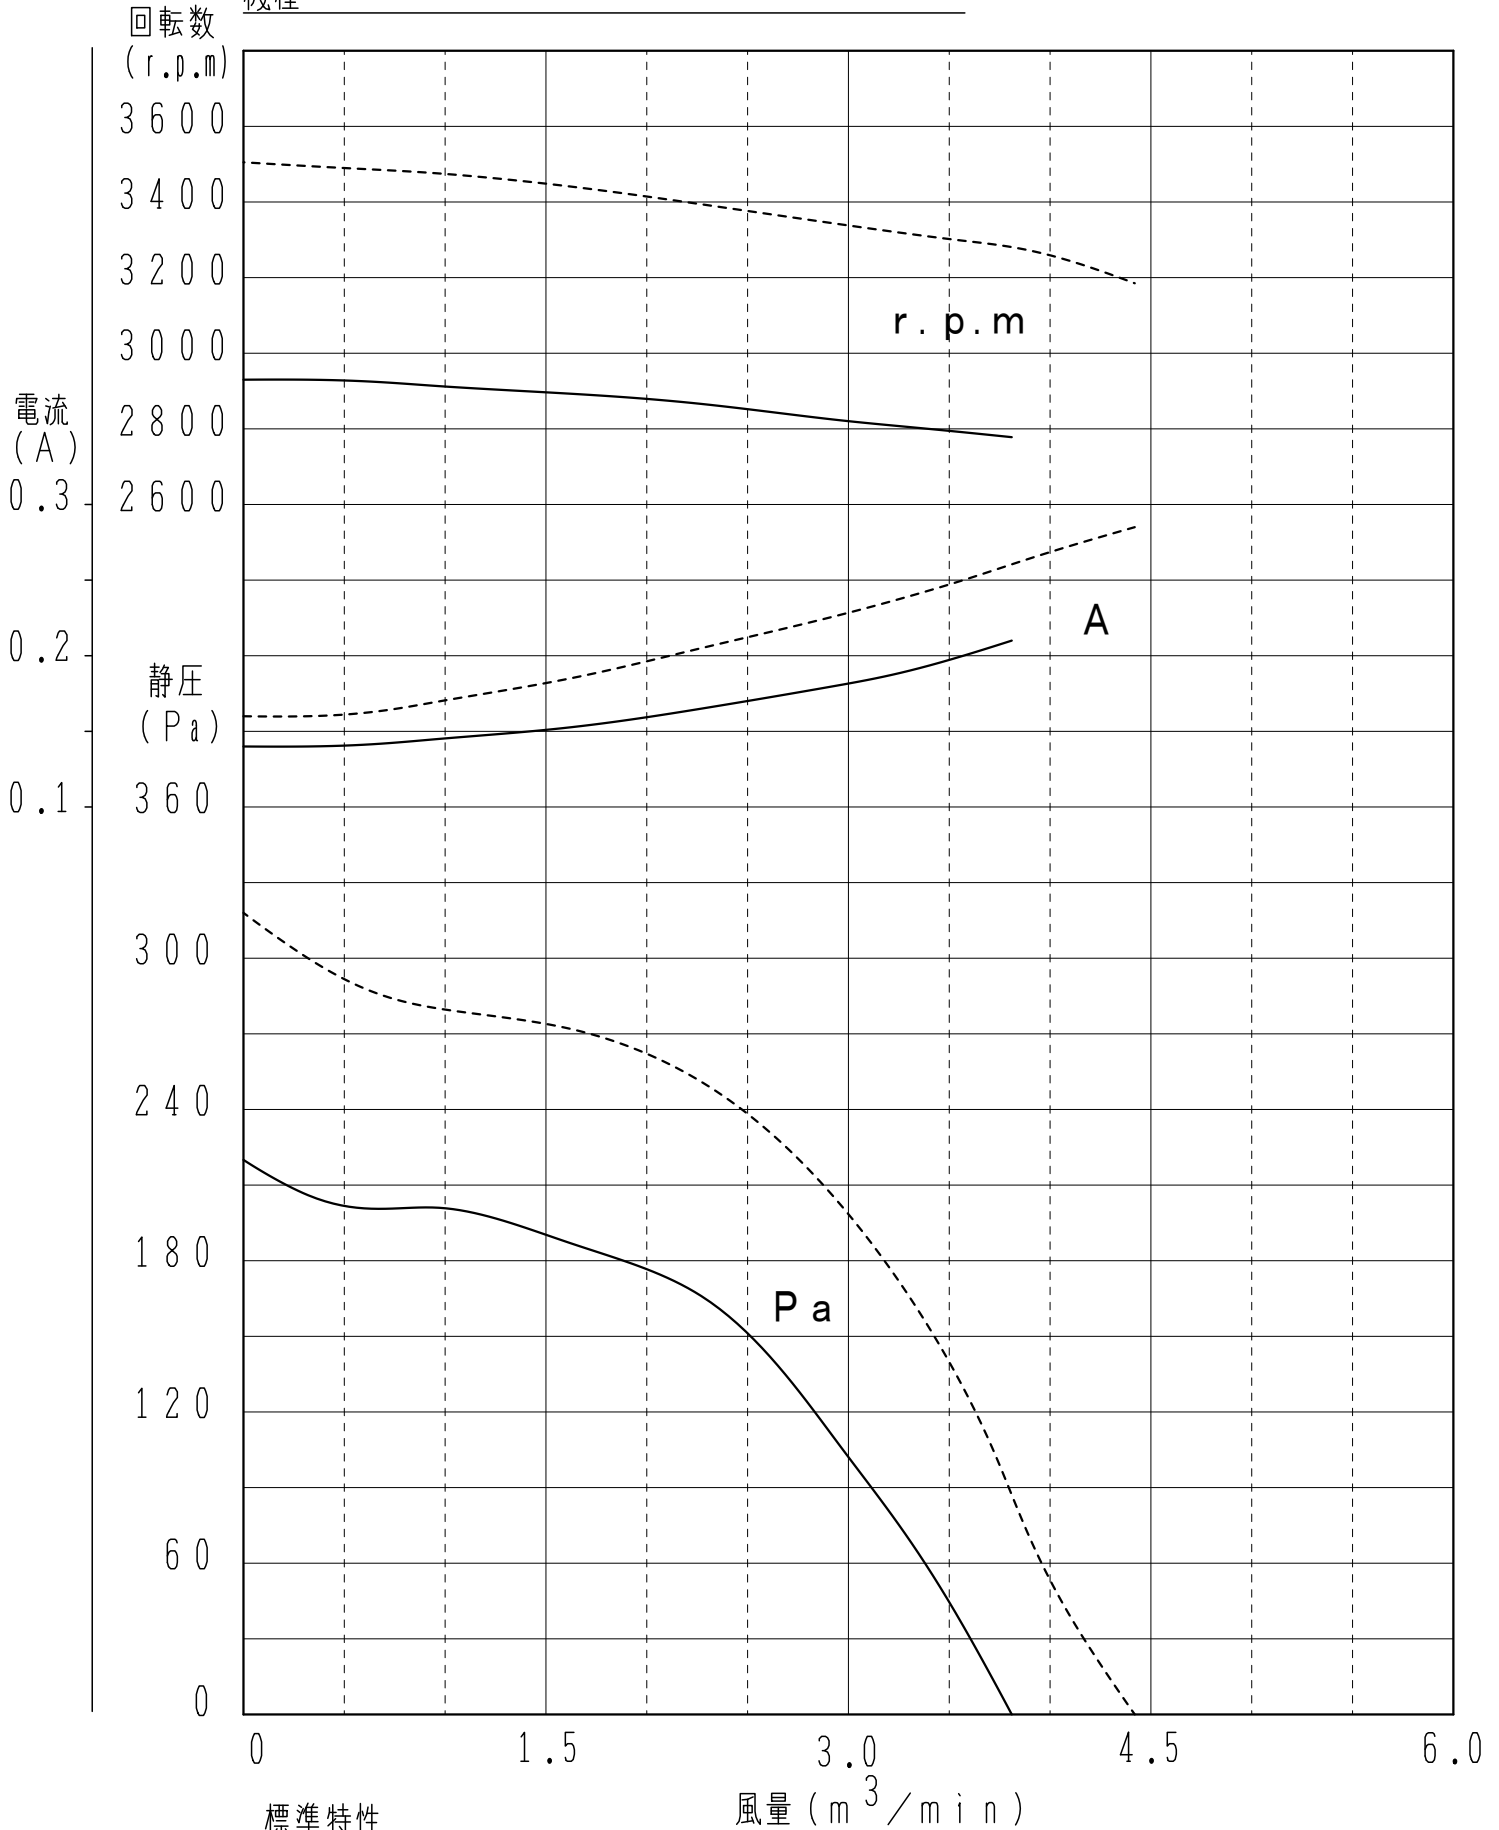

性能特性表

105SLU-2Y 105SLU-02Y

機種 105SRU-2Y 105SRU-02Y

—— 50Hz

- - - - 60Hz

標準特性

規格値は標準特性の±15%とする。