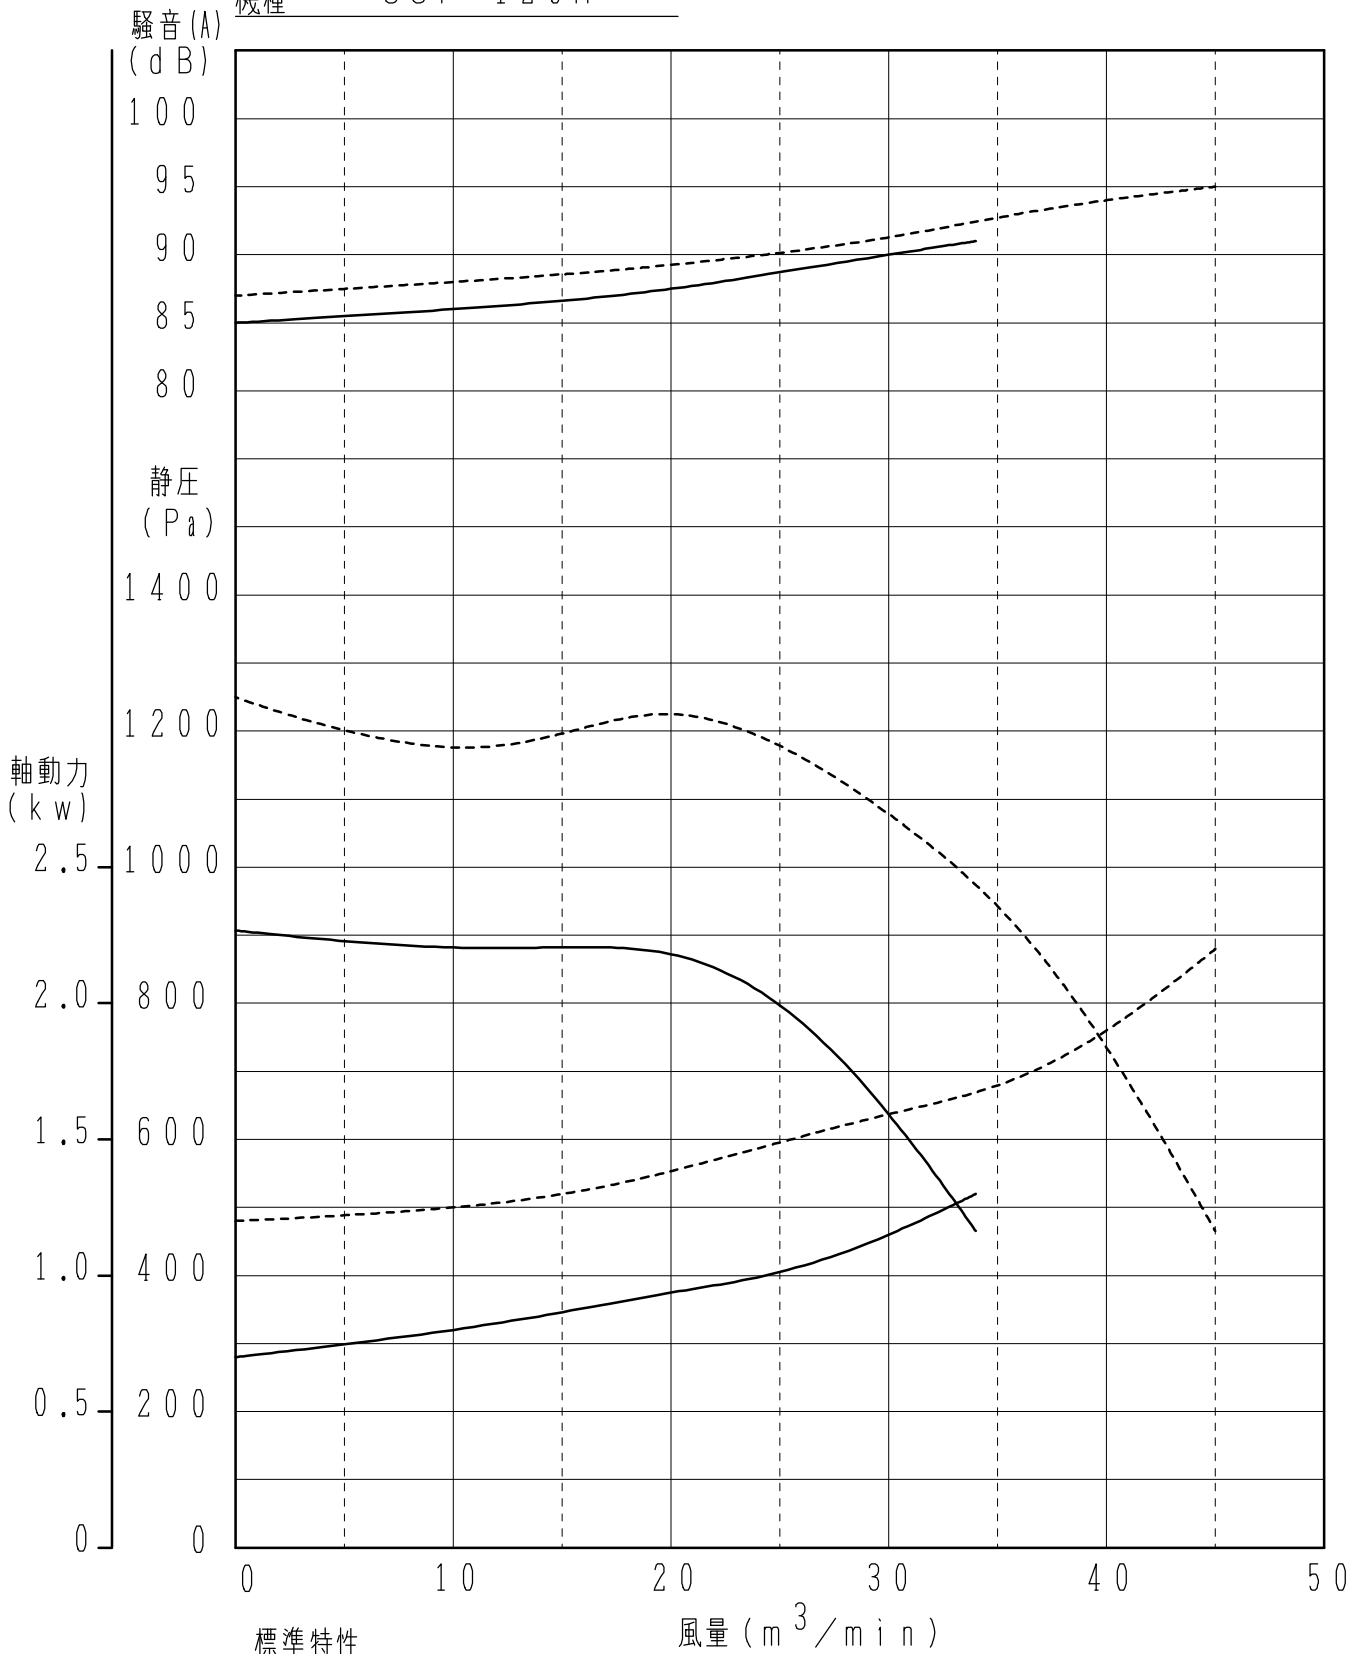

性能特性表

機種 S S F - 1 2 0 H

————— 5 0 H z    - - - - - 6 0 H z

標準特性

規格値は標準特性の±15%とする。

株式会社 佐藤工業所