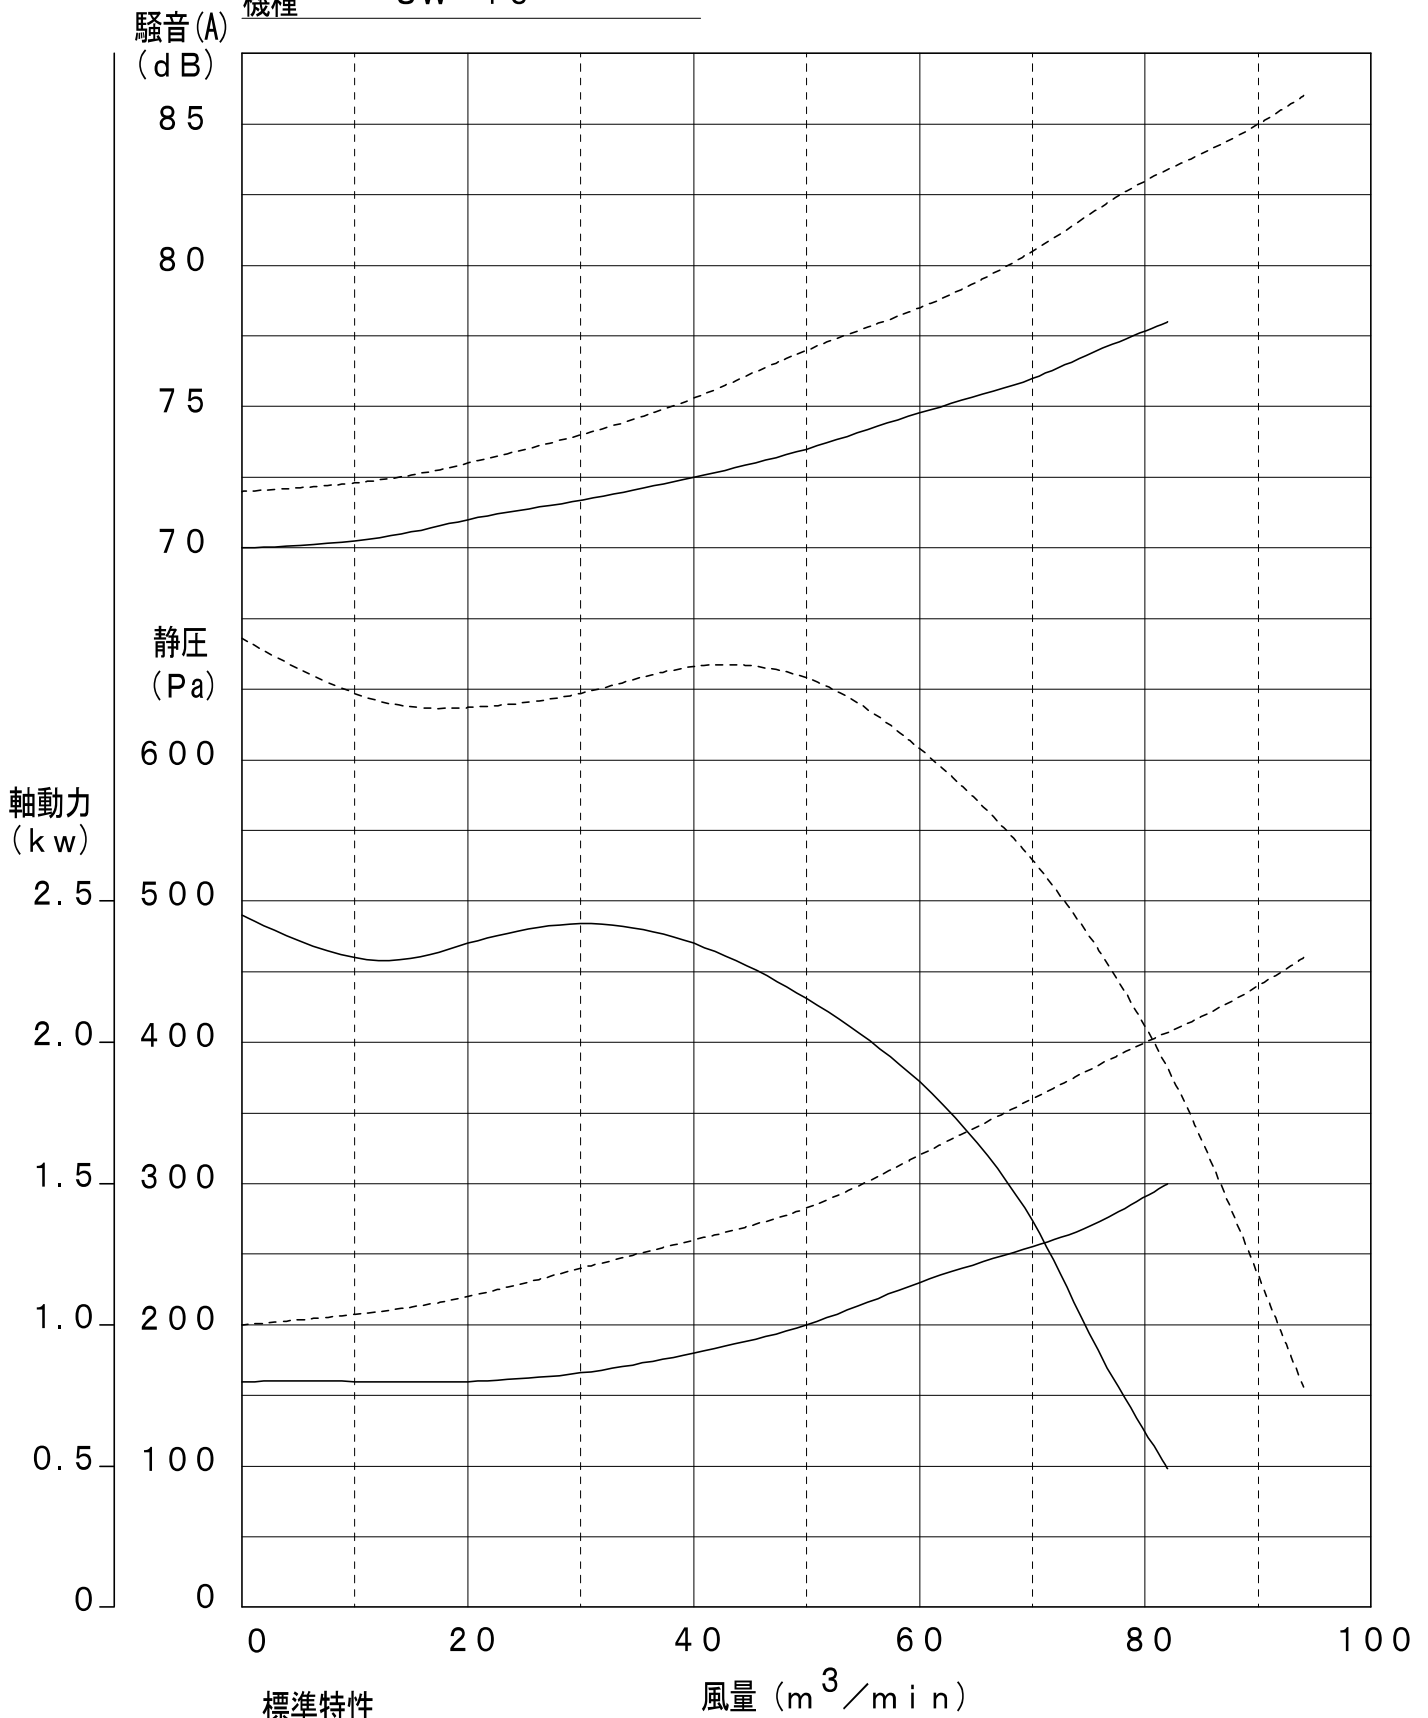

性能特性表

機種 SW-13

—— 50Hz - - - - 60Hz

標準特性

風量 (m^3/min)

規格値は標準特性の±15%とする。

株式会社 佐藤工業所