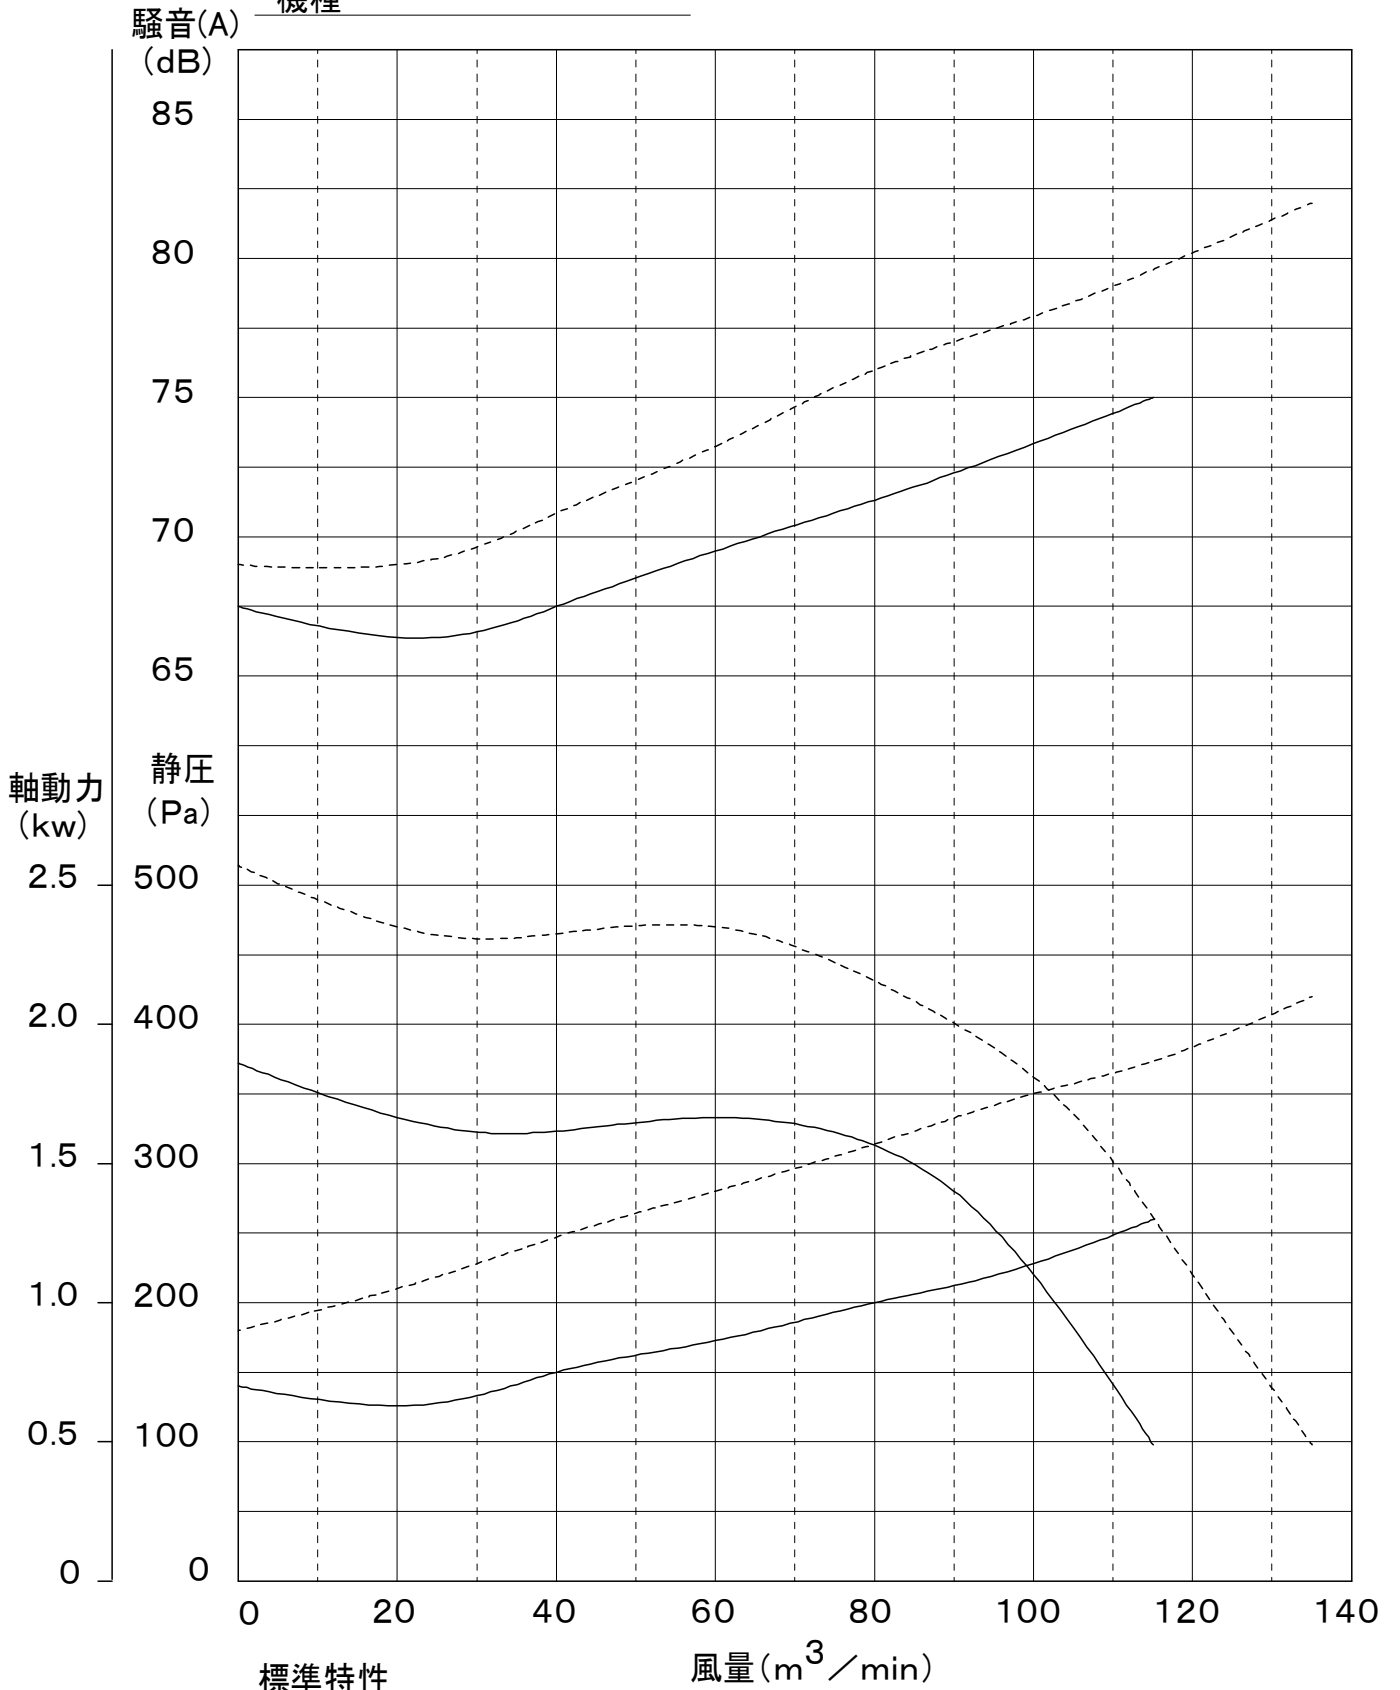

性能特性表

機種 SW-12X

50Hz

60Hz

標準特性

規格値は標準特性の±15%とする。

株式会社 佐藤工業所