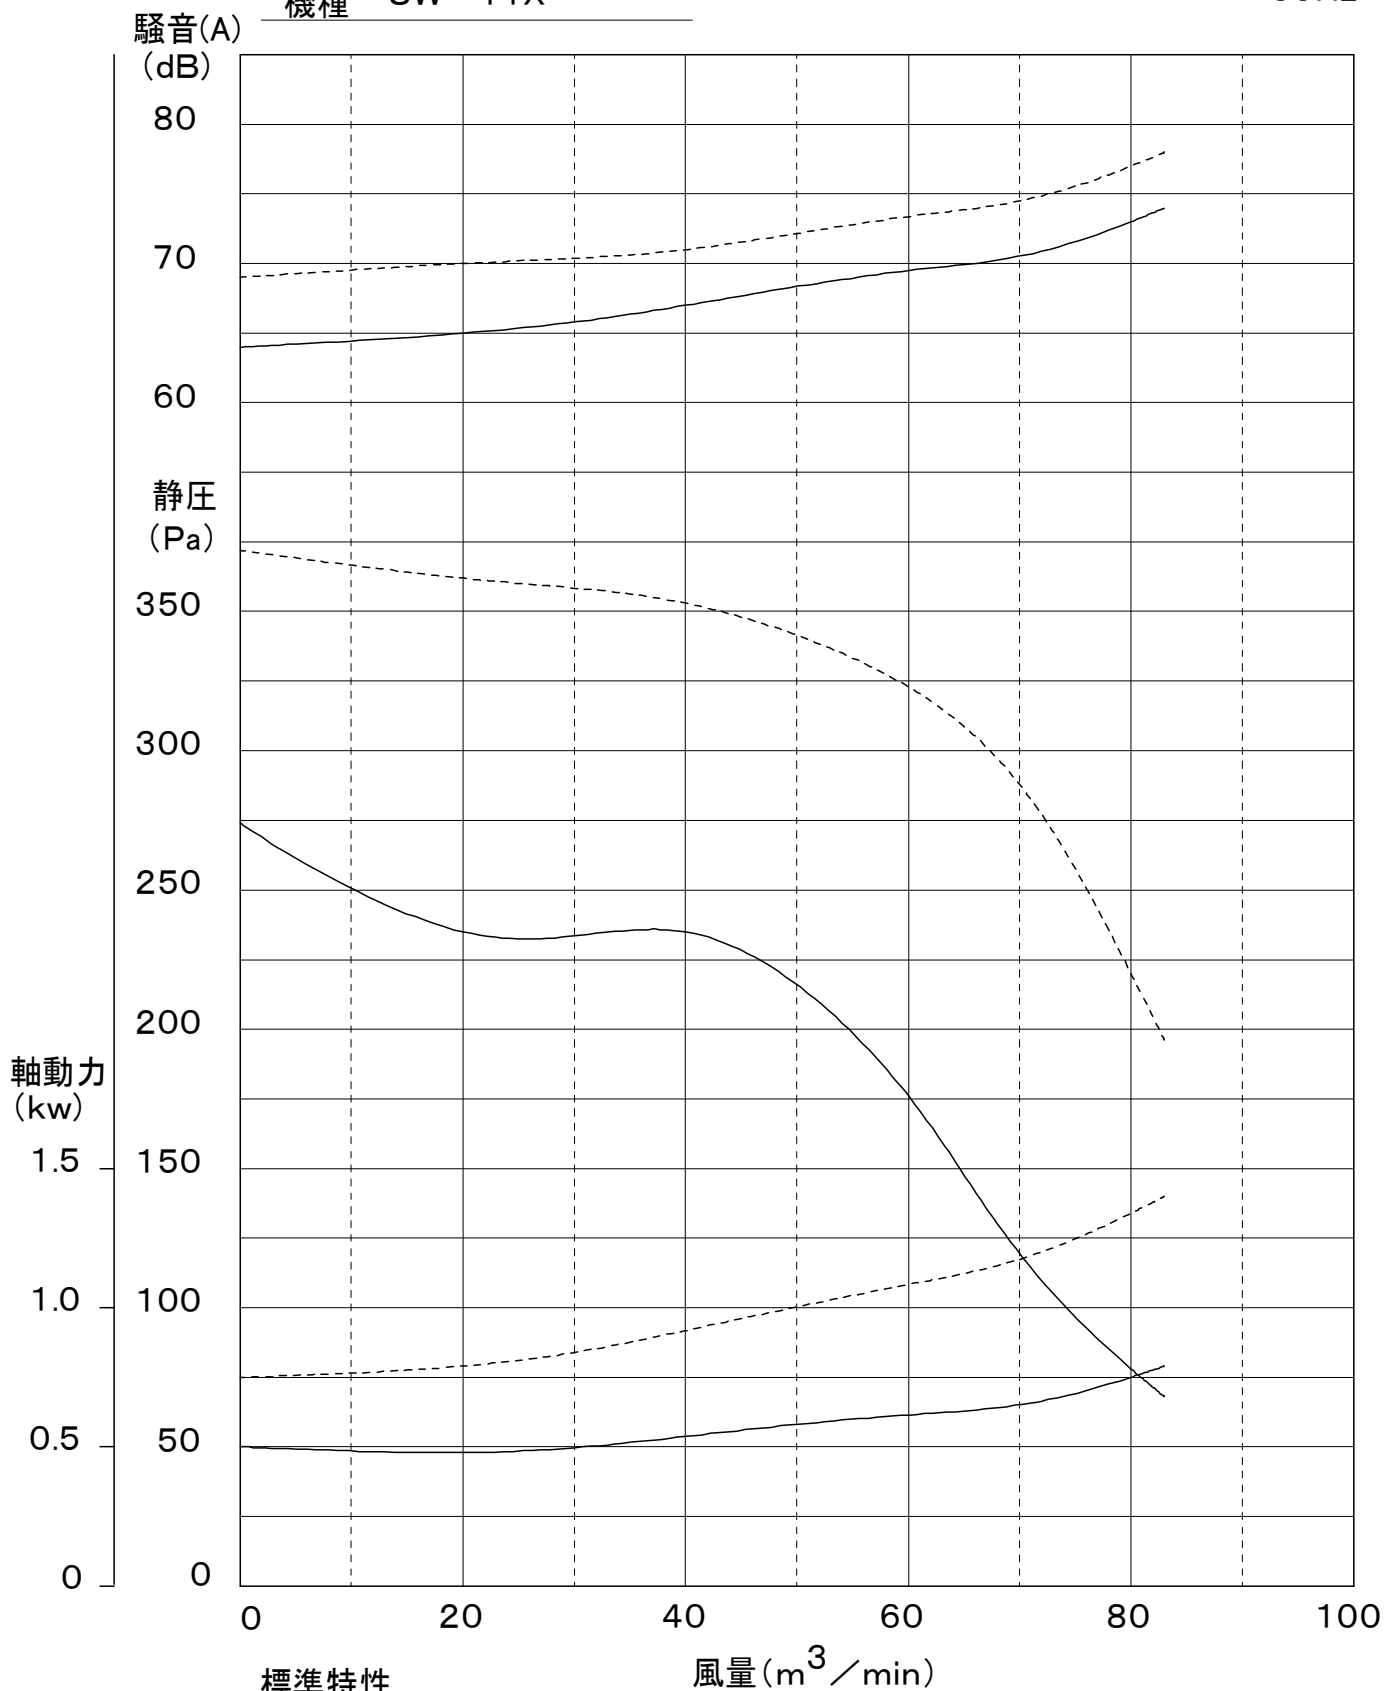

性能特性表

機種 SW-11X

50Hz

60Hz

標準特性

規格値は標準特性の±15%とする。

株式会社 佐藤工業所