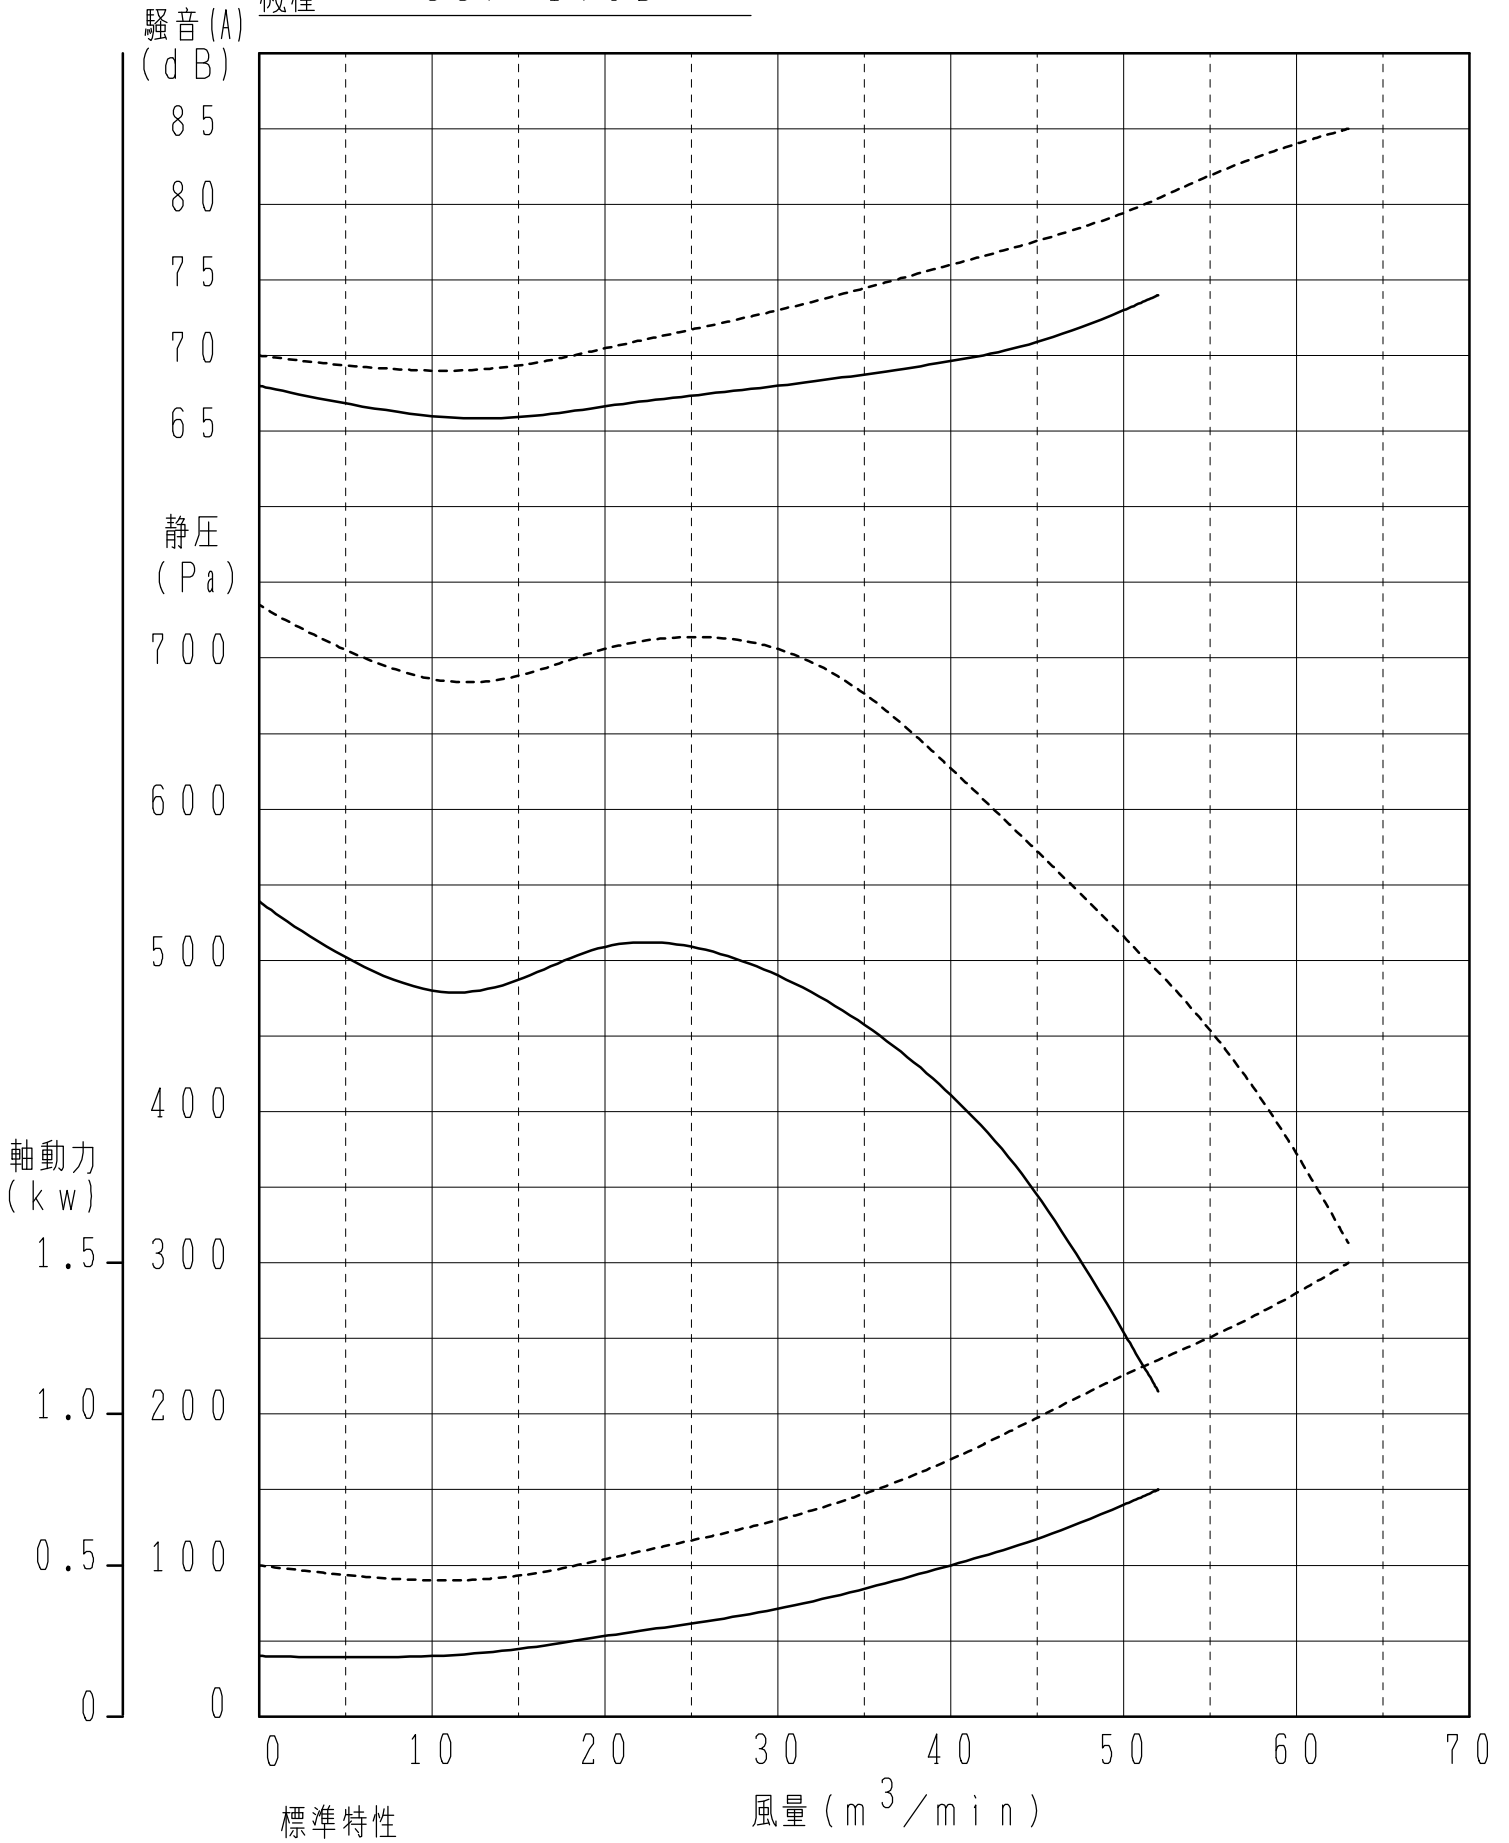

性能特性表

機種 SSF-175D

—— 50 Hz    - - - - 60 Hz

標準特性

規格値は標準特性の±15%とする。