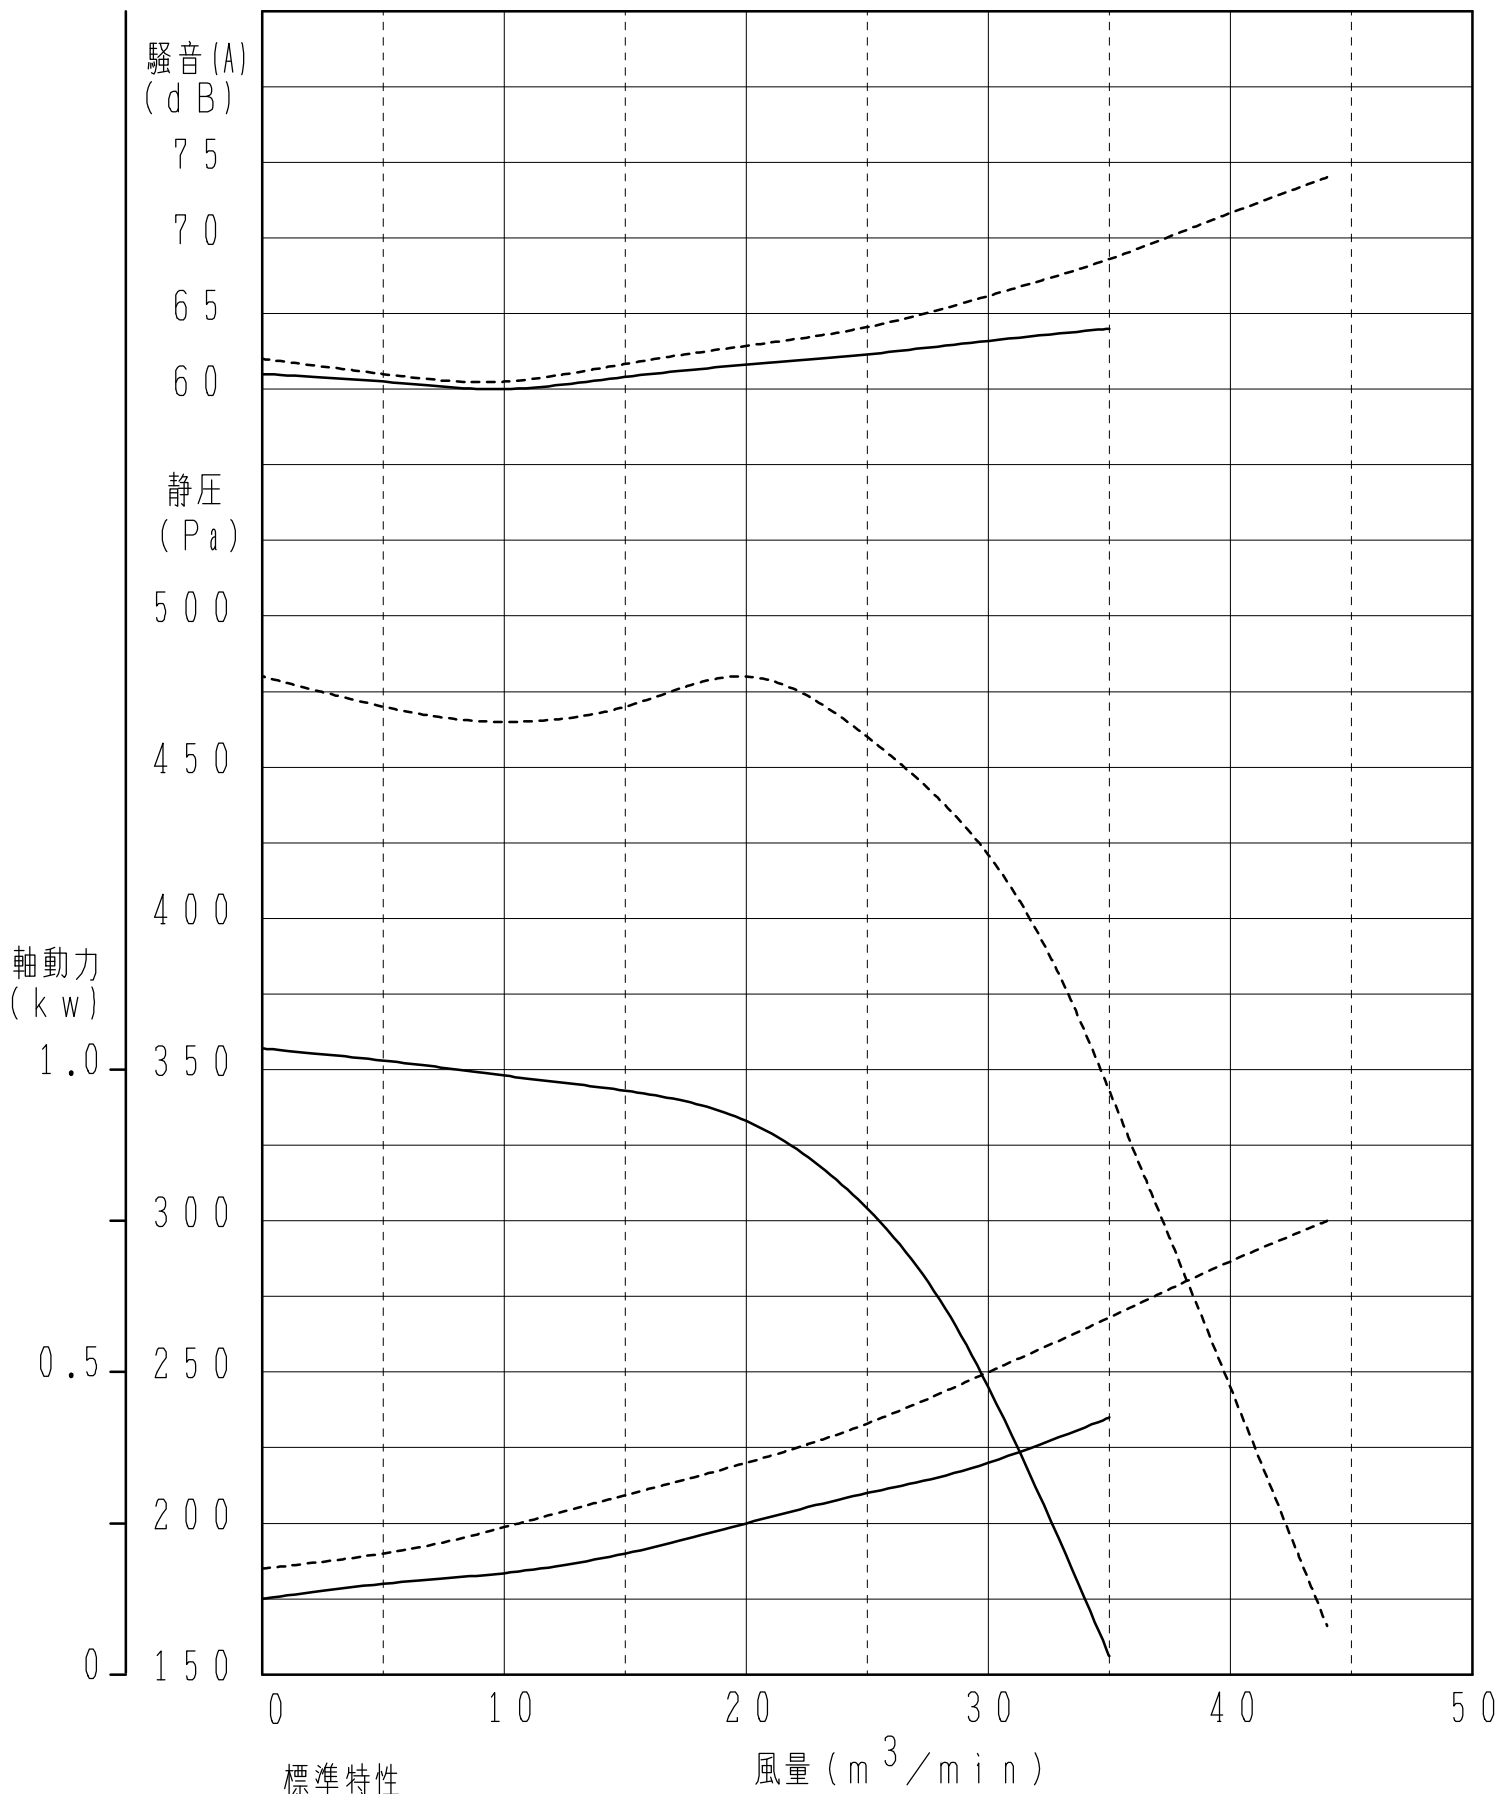

性能特性表

機種 SSF-150D

—— 50Hz    - - - - 60Hz

標準特性

規格値は標準特性の±15%とする。