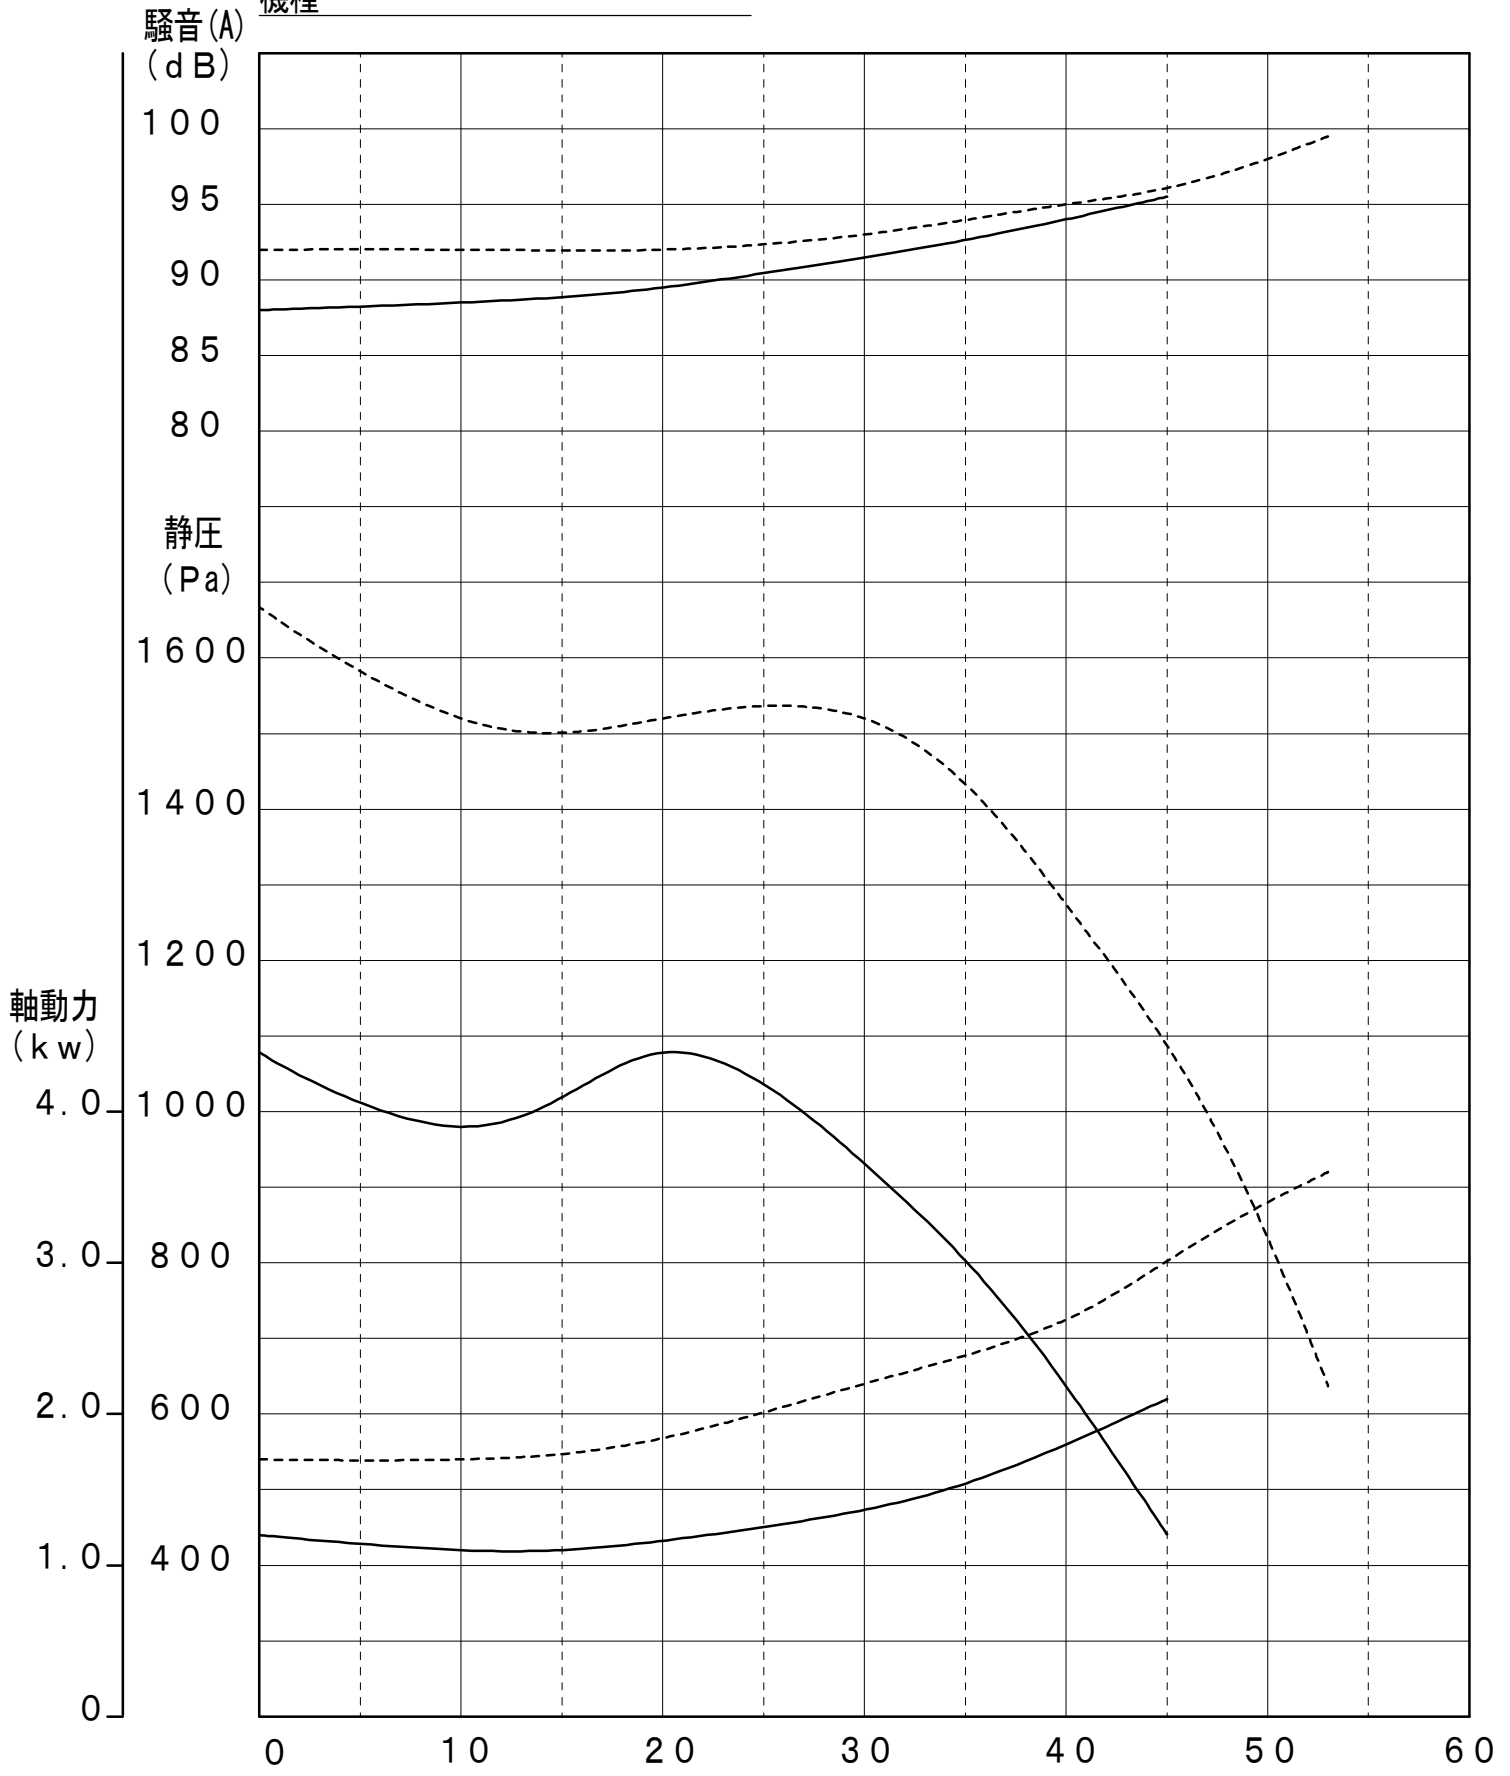

性能特性表

機種 SSF-125H

—— 50Hz    - - - - 60Hz

標準特性

風量 (m³/min)

規格値は標準特性の±15%とする。