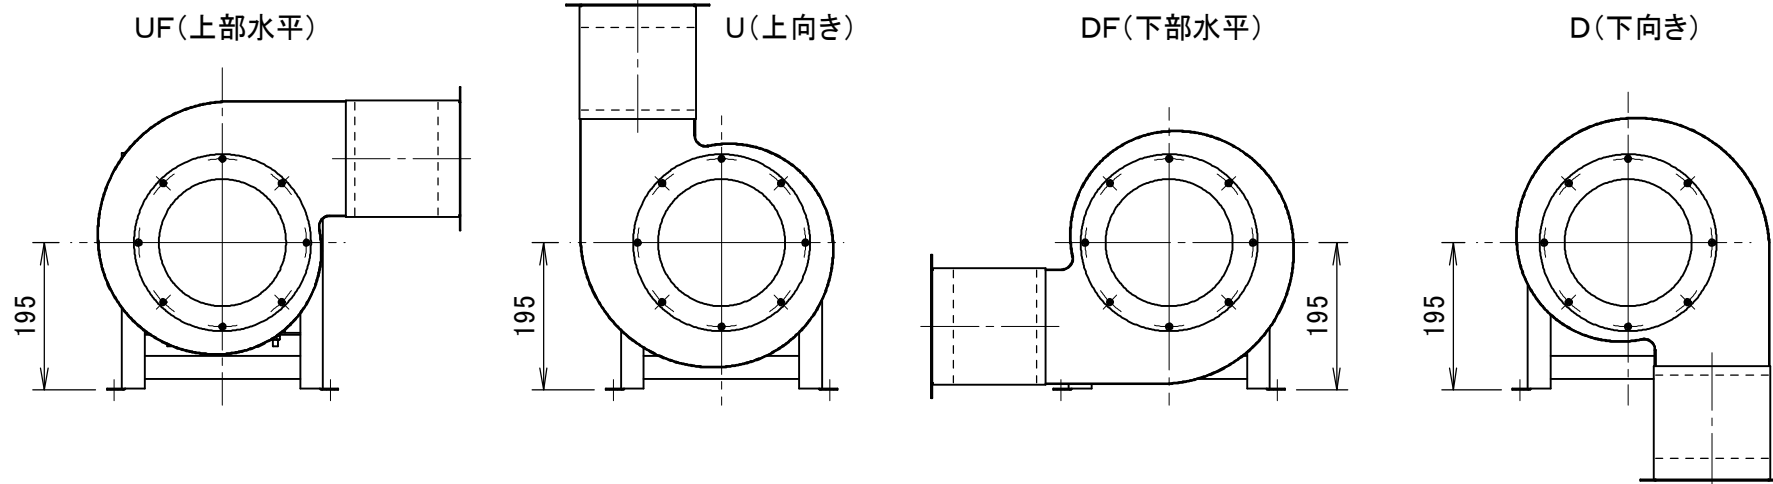

吐出方向一覧(1:10)

8	防振ゴム	4	NR	
7	ターボリンクャンパス	2	ナイロン	
6	角フランジ	2	SPC	
5	モーター	1		
4	モーター台	1	SPC	
3	シロッコファン	2	SPC	
2	ベルマウス	4	SPC	
1	ケーシング	2	SPC	

番号 名称 図番 個数 材質 摘要

製	M. SASAKI	審		承		重		縮	1:5	単	mm
図	'07.11.14	査		認		量		尺		位	
機	SW-11X					図	三相電動送風機				
種	株式会社 佐藤工業所					図	B-SW-11X-2				
△	訂正記事		訂正年月日								