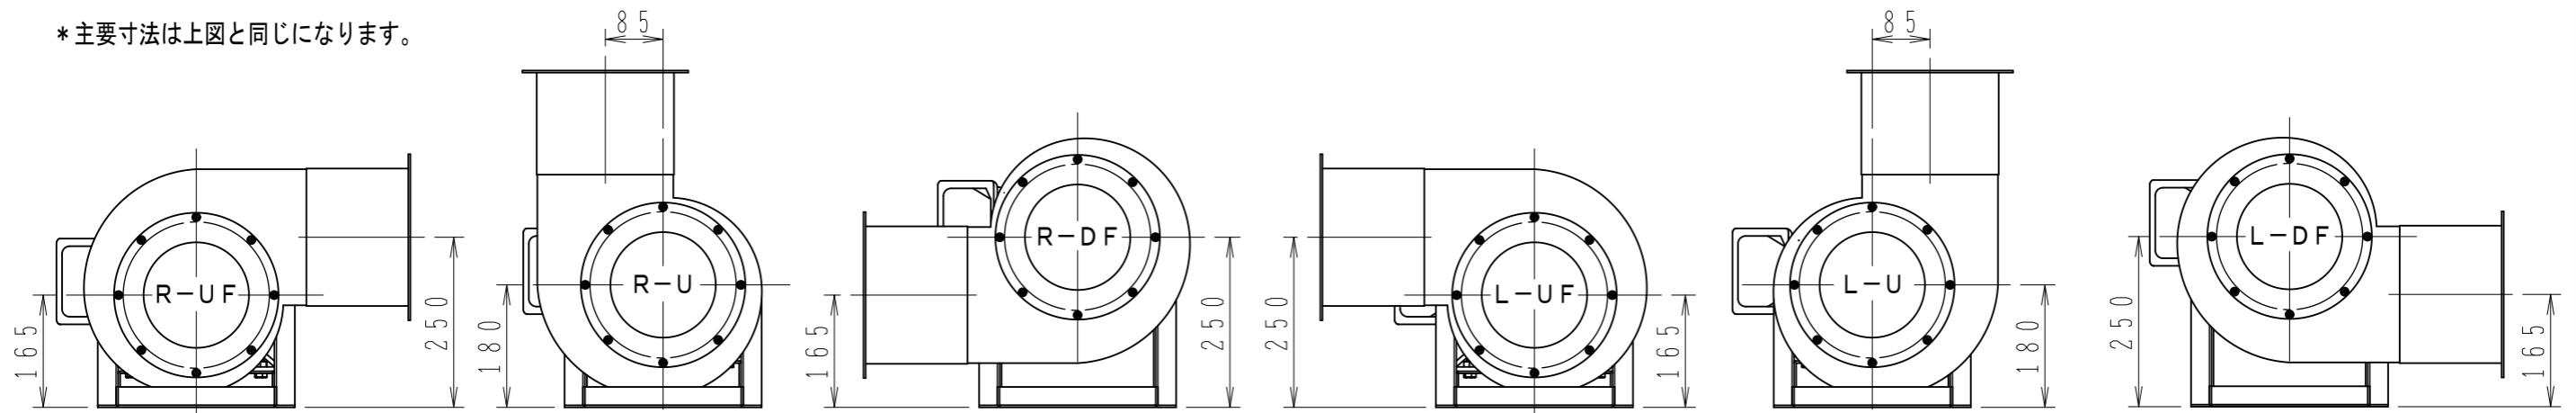

モーター：安全増防爆形（汎用）
 50Hz：1.5KW2P（90L）
 60Hz：2.2KW2P（100L）

吐出方向一覧（縮尺1：10）

*主要寸法は上図と同じになります。

7	ターボリキキャンパス	1	ナイロン	
6	角フランジ	1	SPC	
5	モーター	1		
4	モーター台	1	SPC	
3	シロッコファン	1	SPC	
2	ベルマウス	1	SPC	
1	ケーシング	1	SPC	

番号	名称	図番	個数	材質	摘要
----	----	----	----	----	----

製	H. Yoshimoto	審		承		重		縮	1 : 6	単	mm
図	14.10.31	査	..	認	..	量		尺		位	
機	SSF-120H					図	三相電動送風機				
種						名					
	図番B-SSF120HA3より全面書換						'14. 10. 31				
	訂正記事						訂正年月日				
	株式会社 佐藤工業所					図	B-SSF120HA4				
						番					