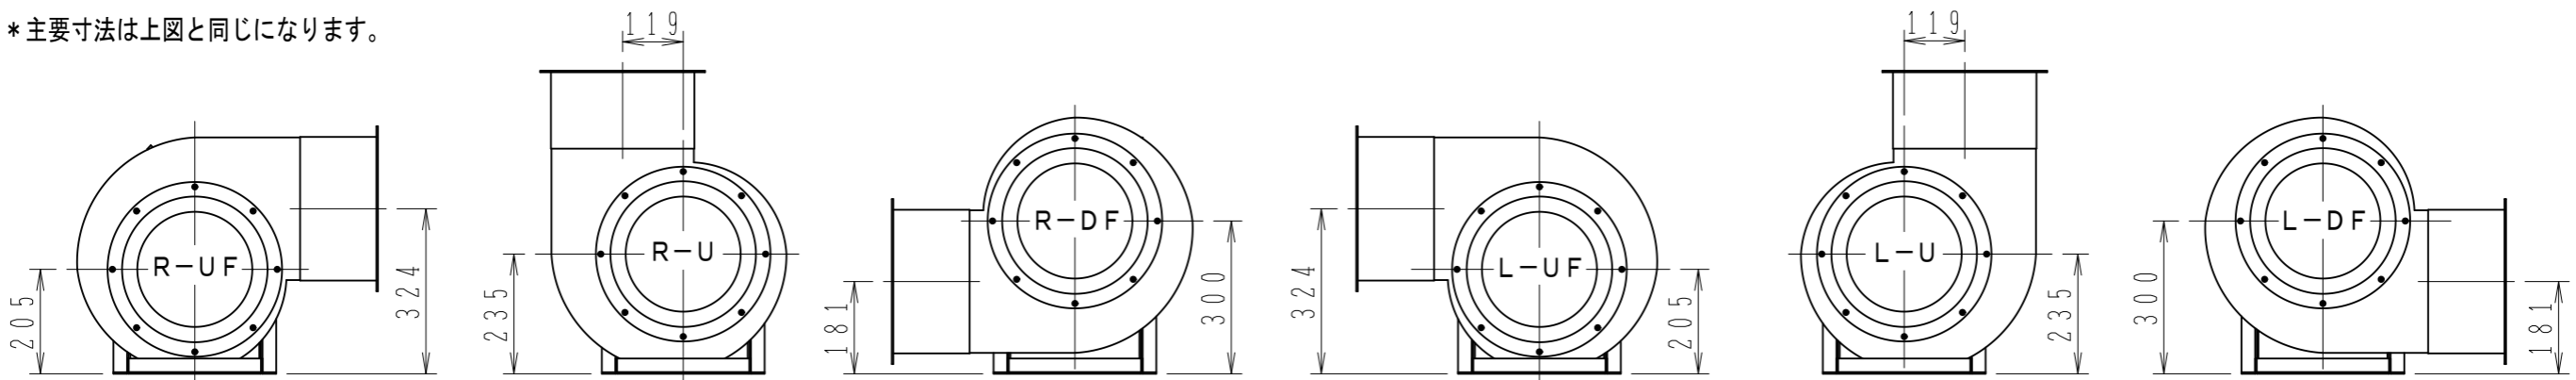

吐出方向一覧 (縮尺1:14)

*主要寸法は上図と同じになります。

汎用三相モータ使用
50Hz:0.75kw 4P (80M)
60Hz:1.5kw 4P (90L)

7	ターボリキキャンパス	1	ナイロン	
6	角フランジ	1	SPC	
5	モーター	1		
4	モーター台	1	SPC	
3	シロッコファン	1	SPC	
2	ベルマウス	1	SPC	
1	ケーシング	1	SPC	

番号	名称	図番	個数	材質	摘要
----	----	----	----	----	----

製図	H. Yoshimoto	審査	承認	重量	縮尺	1:7	単位	mm
機種	SSF-175DE			図名	三相電動送風機			
表面処理				図番	B-SSF175D-2			

△	省エネ法に基づくモータ変更に伴い、機種名を変更、及びモータ図面差し替え	'14. 9. 30
△	訂正記事	訂正年月日

株式会社 佐藤工業所

B-SSF175D-2