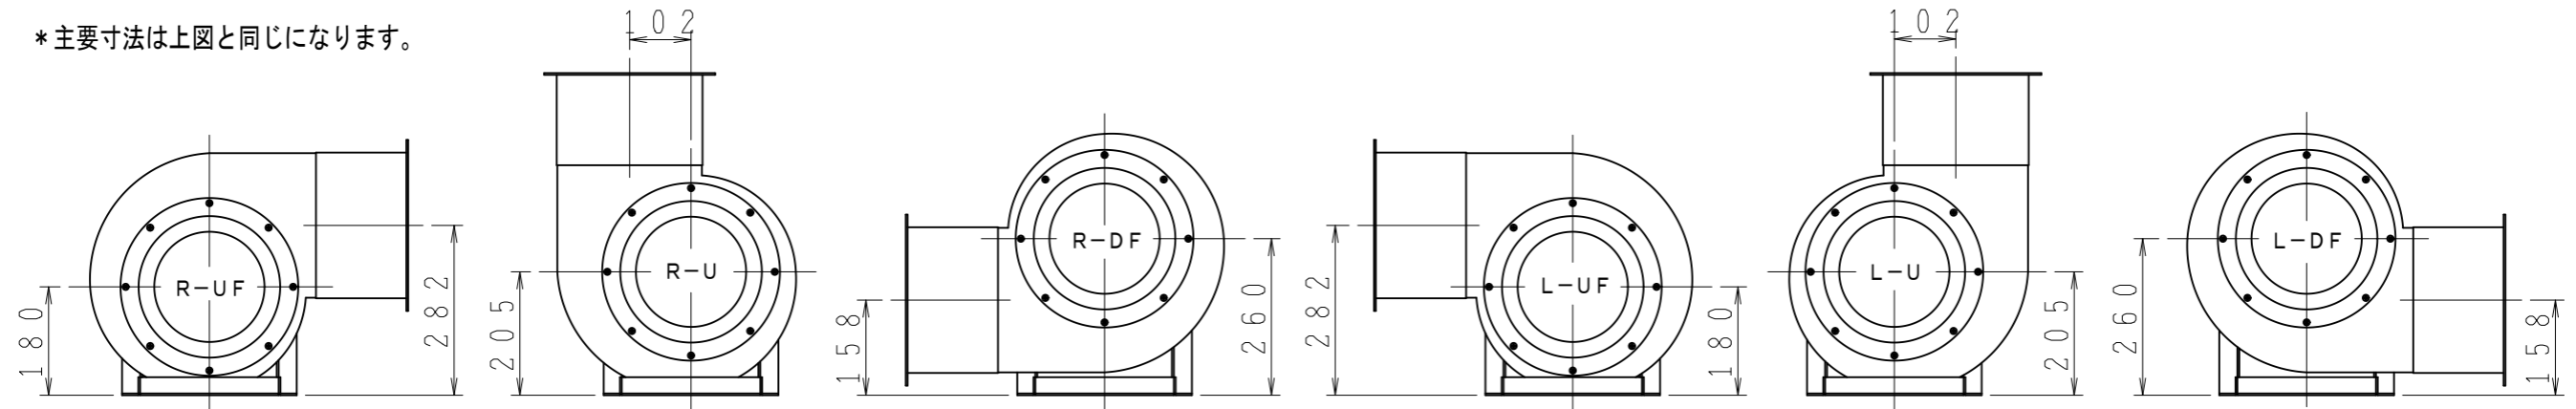

吐出方向一覧 (縮尺1:12)

* 主要寸法は上図と同じになります。

汎用三相モータ使用
50Hz:0.4kw 4P (71M)
60Hz:0.75kw 4P (80M)

7	ターボリンキャンパス	1	ナイロン
6	角フランジ	1	SPC
5	モーター	1	
4	モーター台	1	SPC
3	シロッコファン	1	SPC
2	ベルマウス	1	SPC
1	ケーシング	1	SPC

番号	名称	図番	個数	材質	摘要
----	----	----	----	----	----

製	H. Yoshimoto	審		承		重		縮	1:7	単	mm
図	12-4-18	査		認		量		尺		位	
機	SSF-150D (50Hz)△		機	SSF-150DE (60Hz)		図	三相電動送風機				
種	省エネ法に基づくモータ変更に伴い、機種名 を変更、及びモータ図面差し替え		訂	14. 9. 30		名					
△	訂正記事		訂	正年月日		番	B-SSF-150D-1				