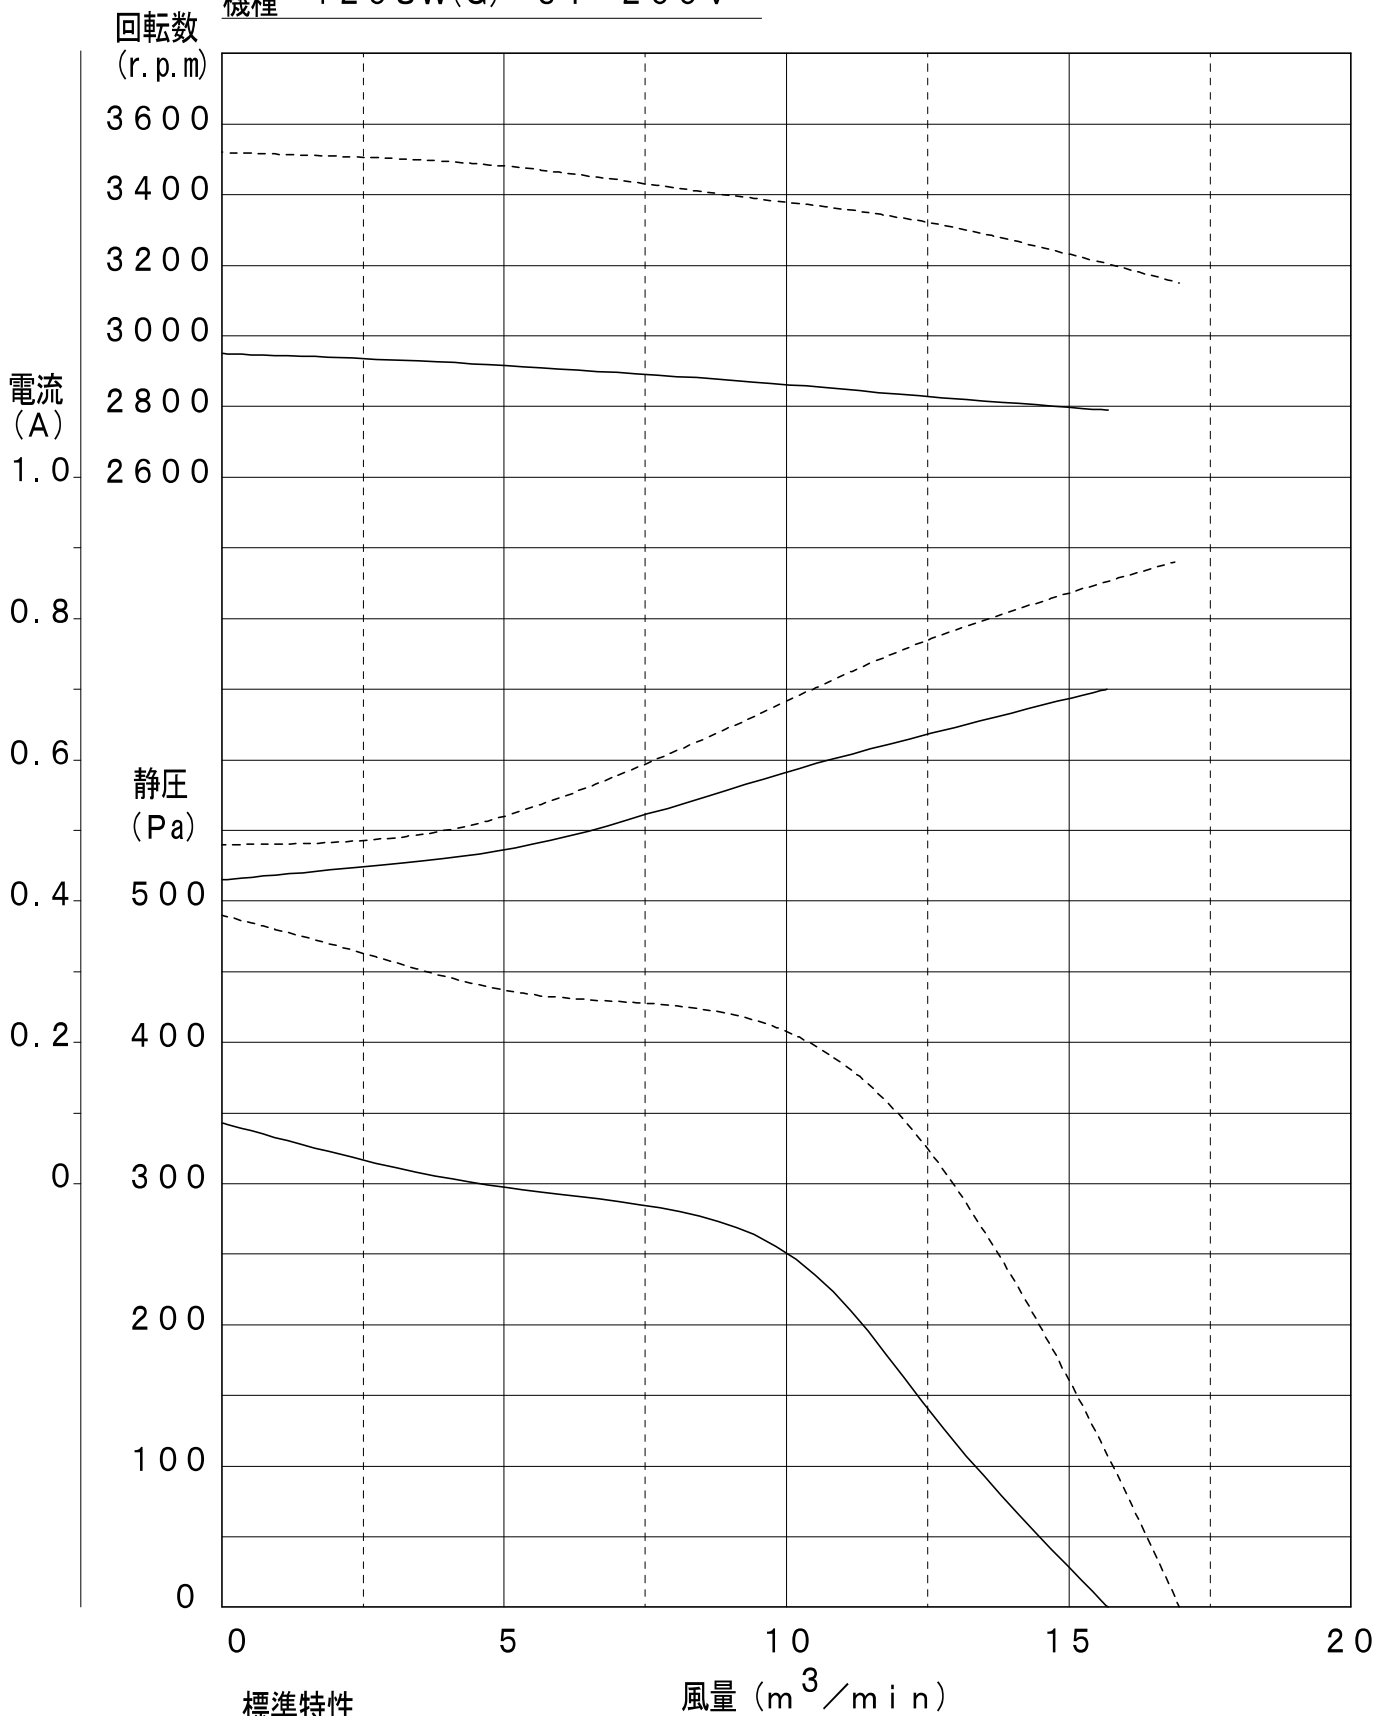

性能特性表

機種 120SW(G)-3Y 200V

—— 50Hz - - - - 60Hz

標準特性

規格値は標準特性の±15%とする。

株式会社 佐藤工業所