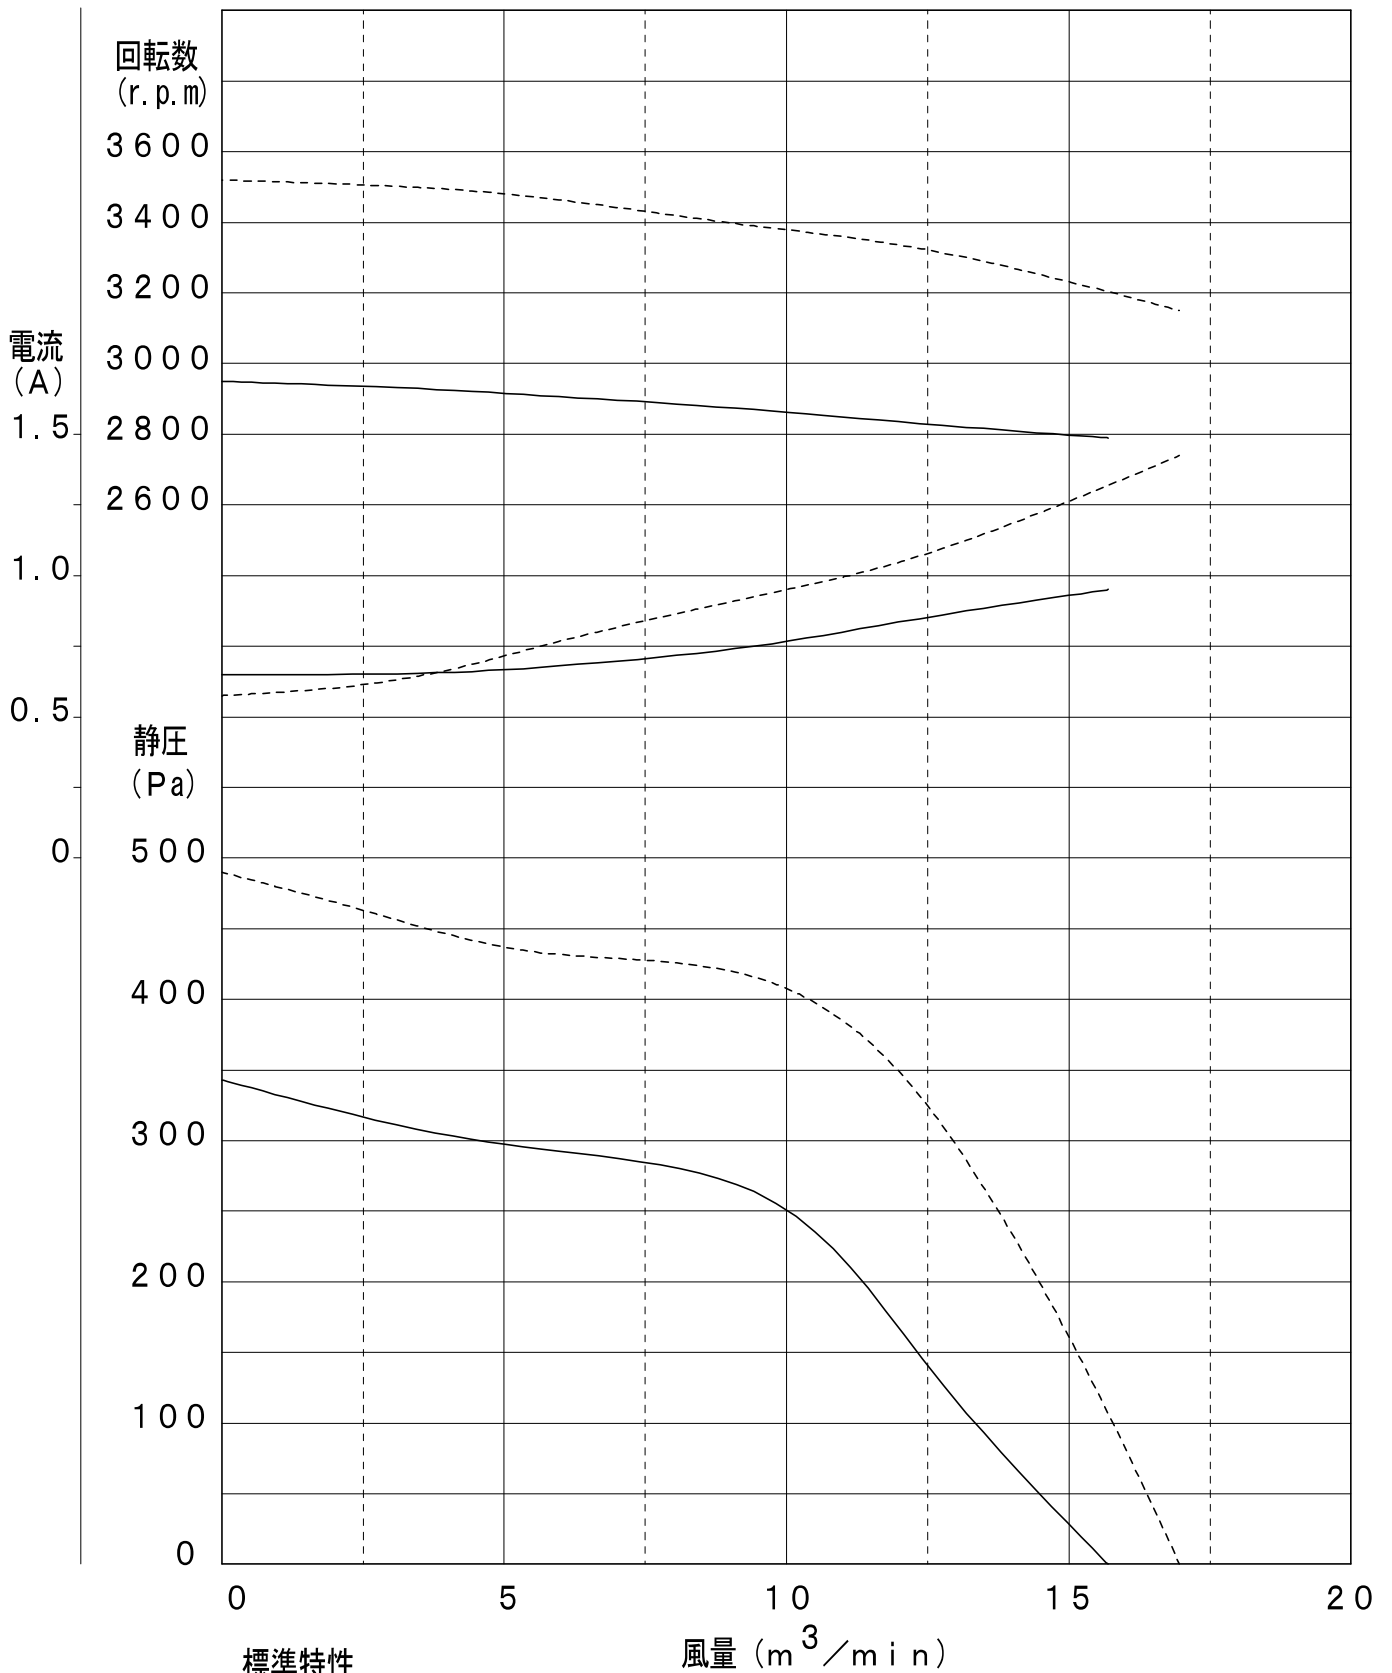

性能特性表

機種 120SW(G)-2Y 200V

—— 50Hz - - - - 60Hz

標準特性

規格値は標準特性の±15%とする。

株式会社 佐藤工業所