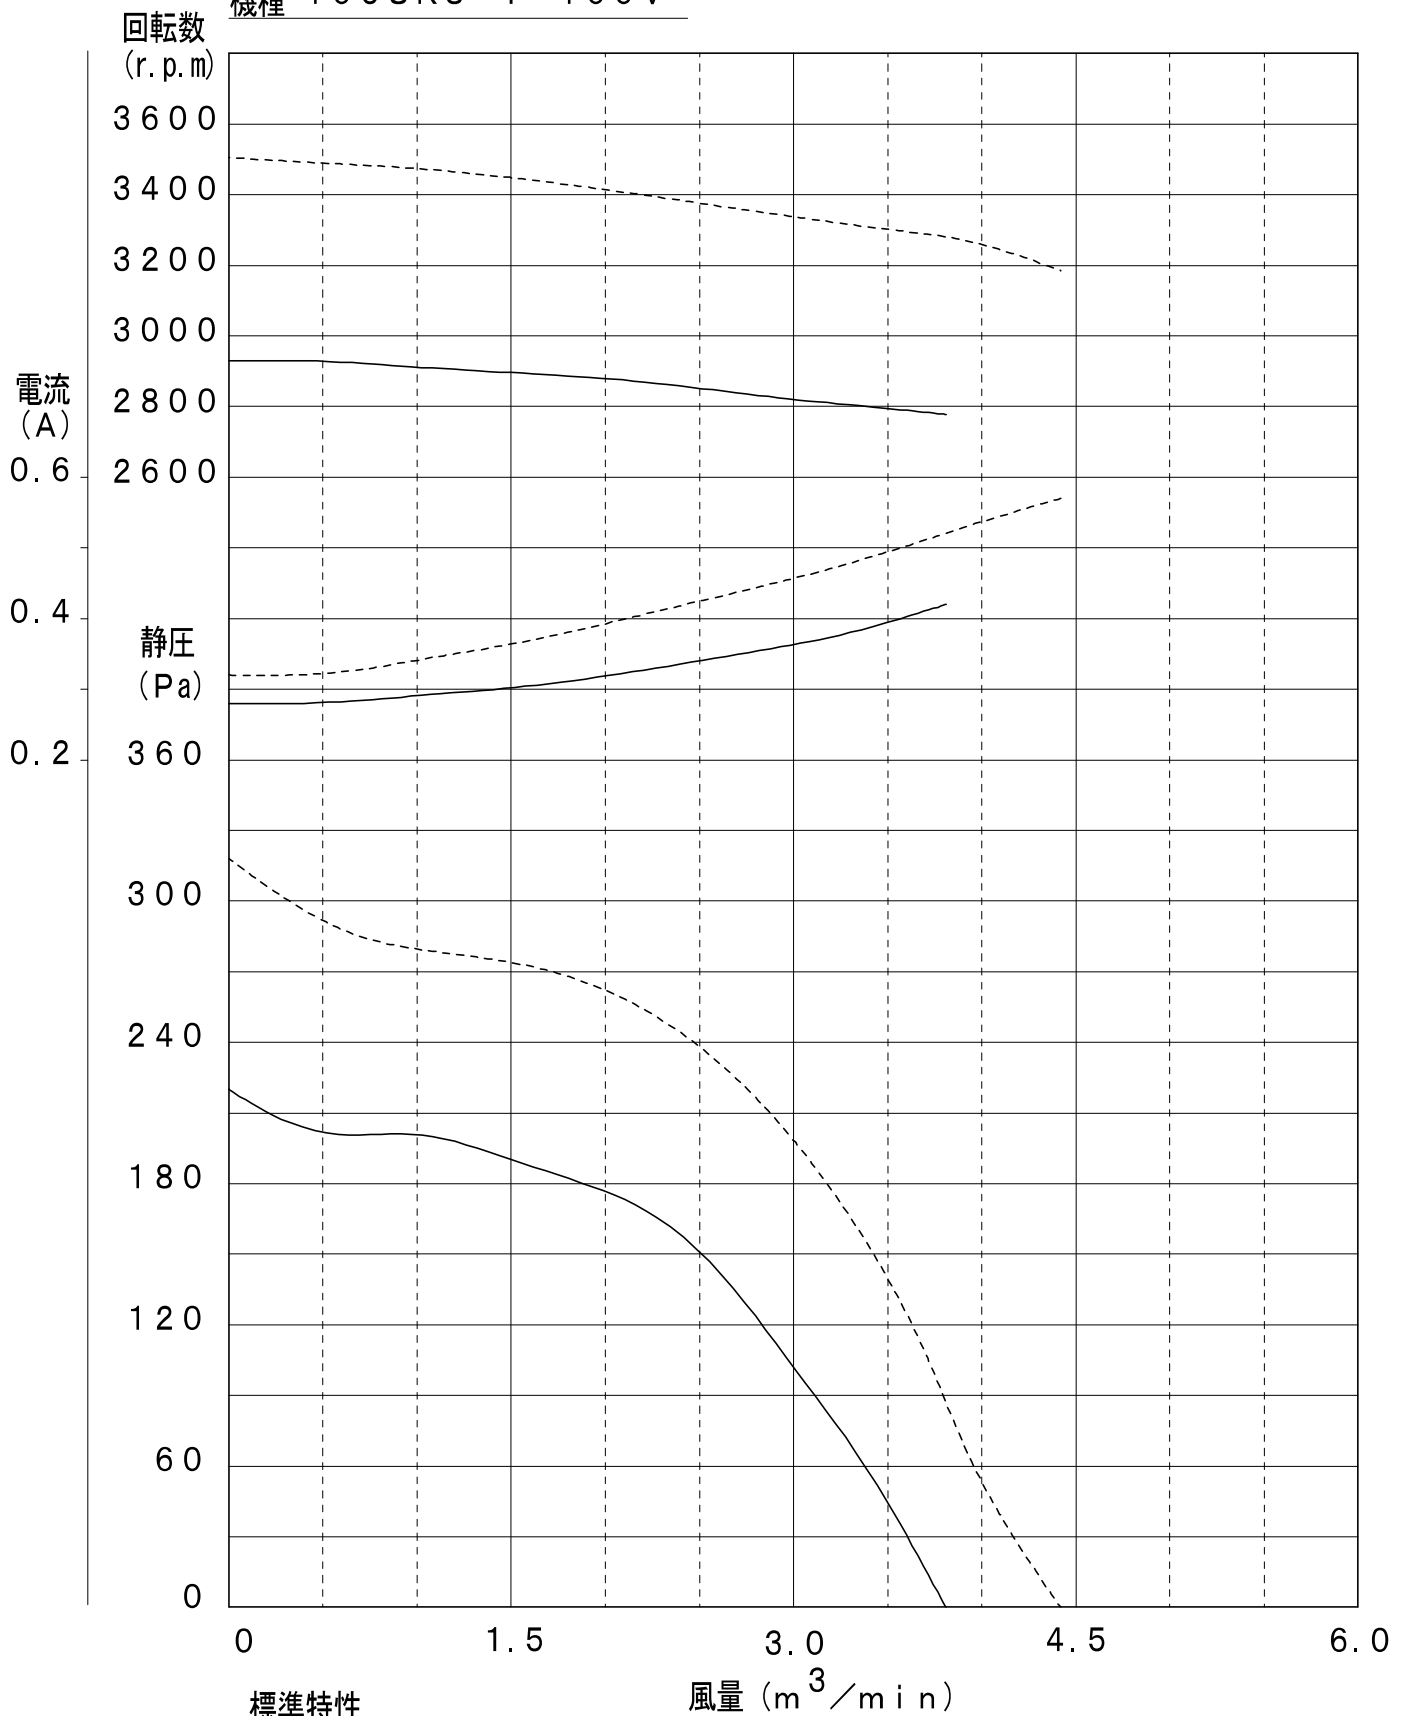

性能特性表

機種 105SRU-Y 100V

—— 50Hz - - - - 60Hz

標準特性

規格値は標準特性の±15%とする。

株式会社 佐藤工業所